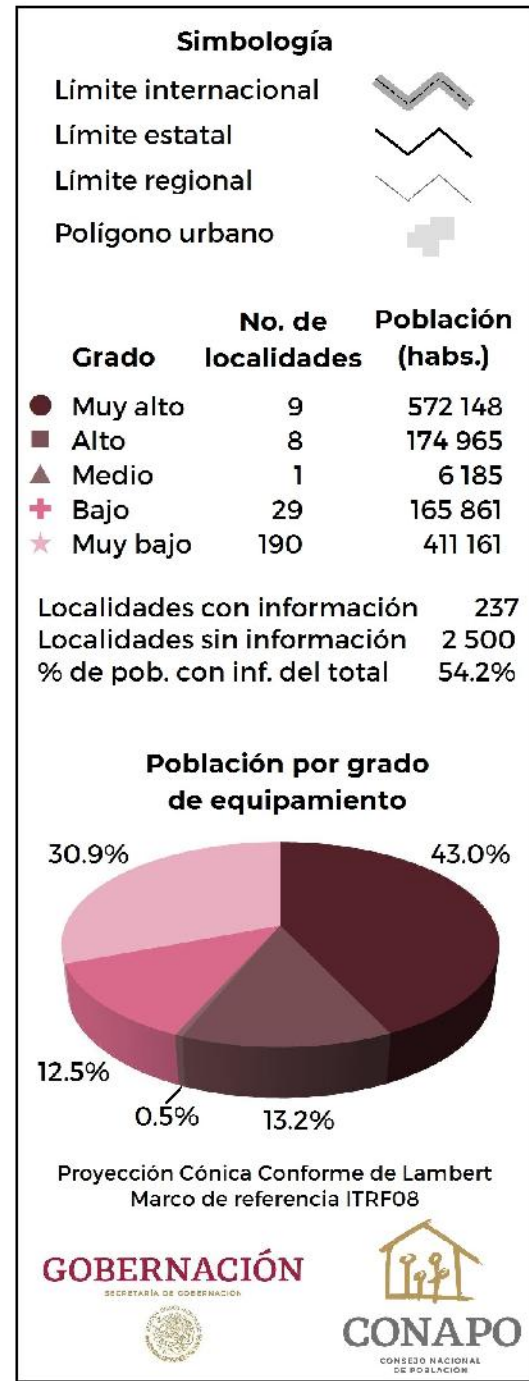

# Tabasco: Grado de equipamiento por localidad, 2018

Fuente: Estimaciones del CONAPO con base en el INEGI, DENU 2018; SEP, SNIE 2018; y CONAPO, Proyecciones de población por localidad, 2010-2030.