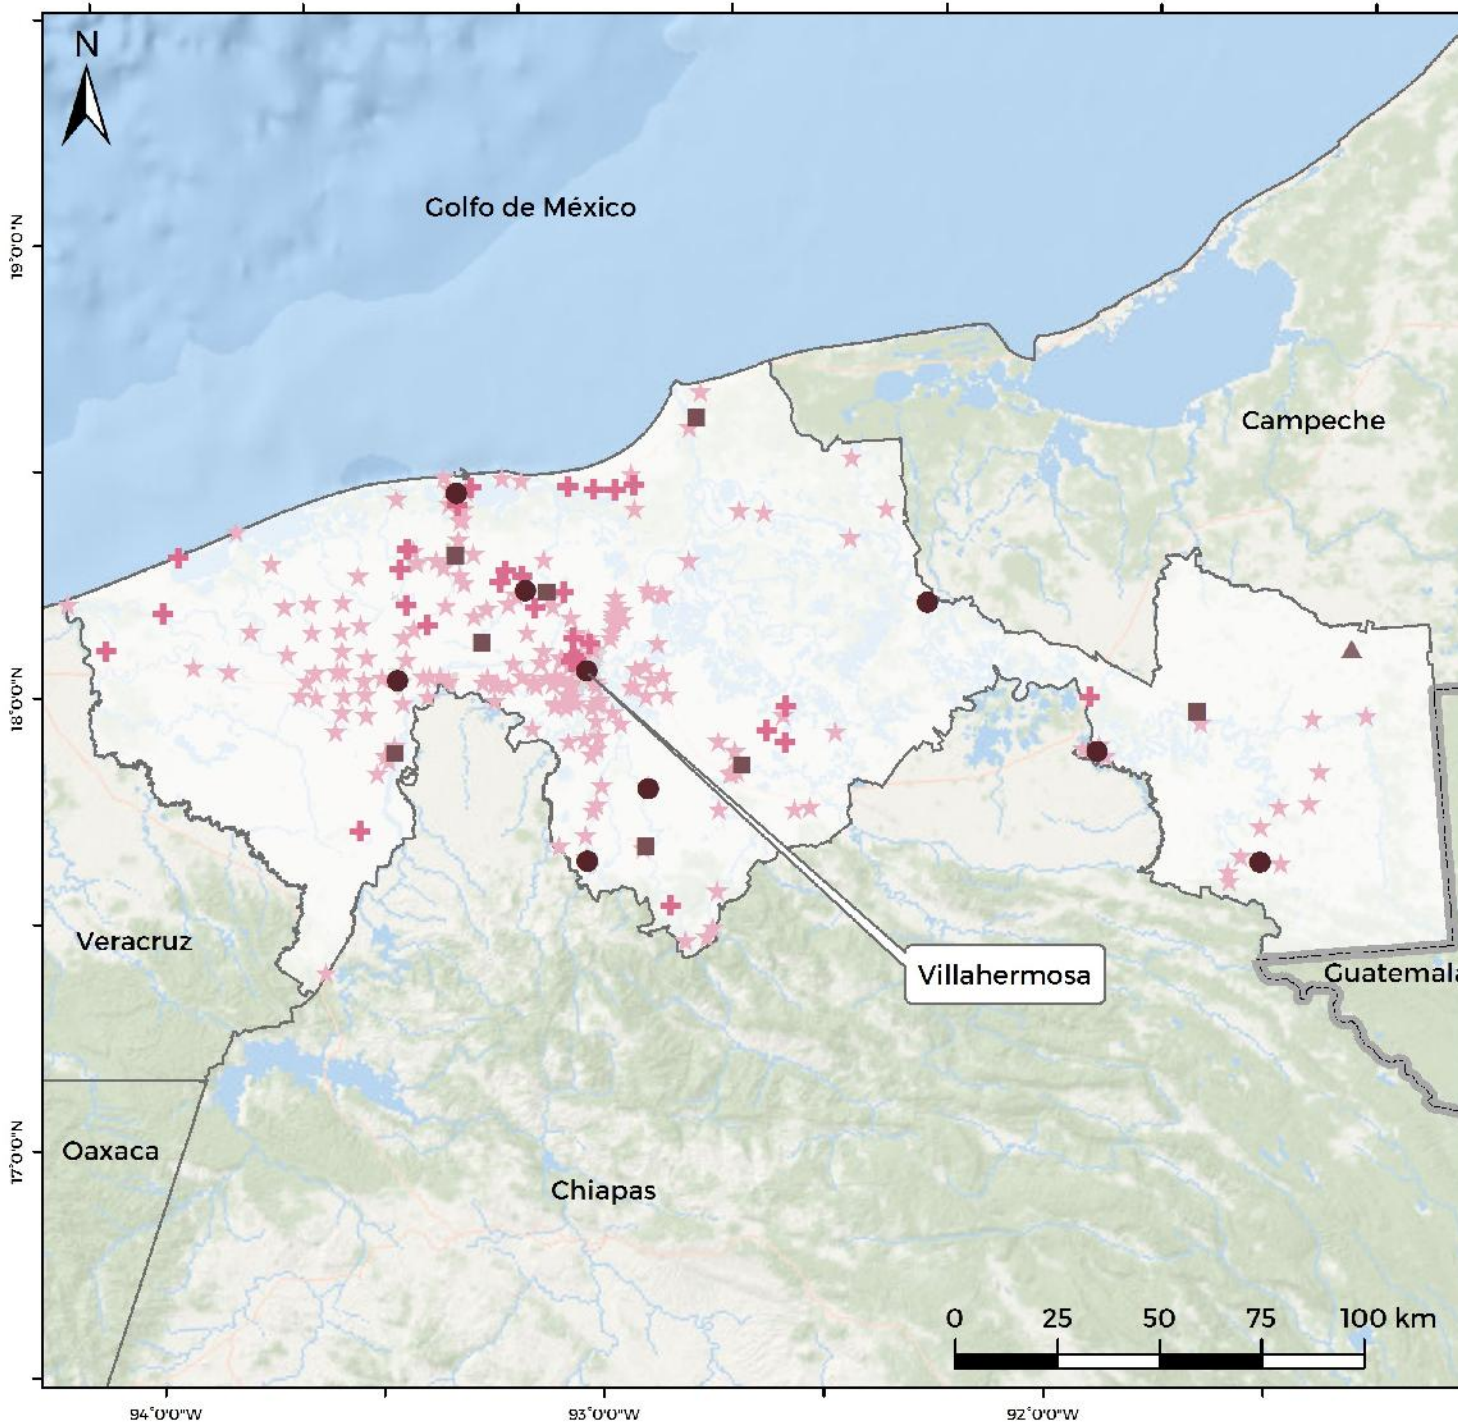

# Tabasco: Grado de equipamiento por localidad, 2018

Fuente: Estimaciones del CONAPO con base en el INEGI, DENU 2018; SEP, SNIE 2018; y CONAPO, Proyecciones de población por localidad, 2010-2030.