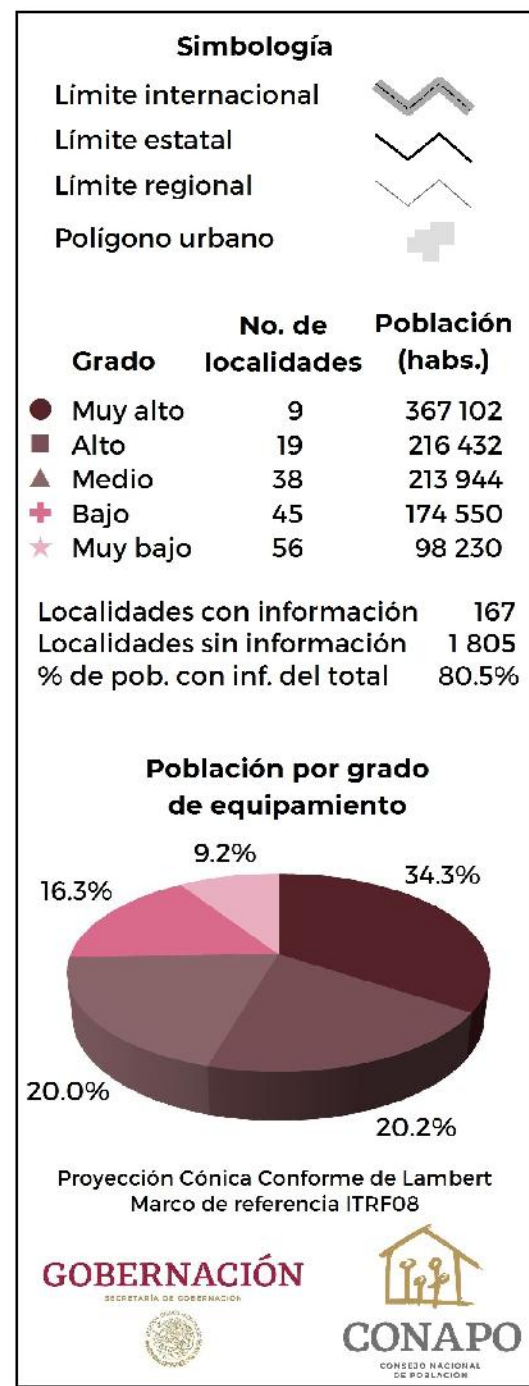

# Tlaxcala: Grado de equipamiento por localidad, 2018

Fuente: Estimaciones del CONAPO con base en el INEGI, DENU 2018; SEP, SNIE 2018; y CONAPO, Proyecciones de población por localidad, 2010-2030.