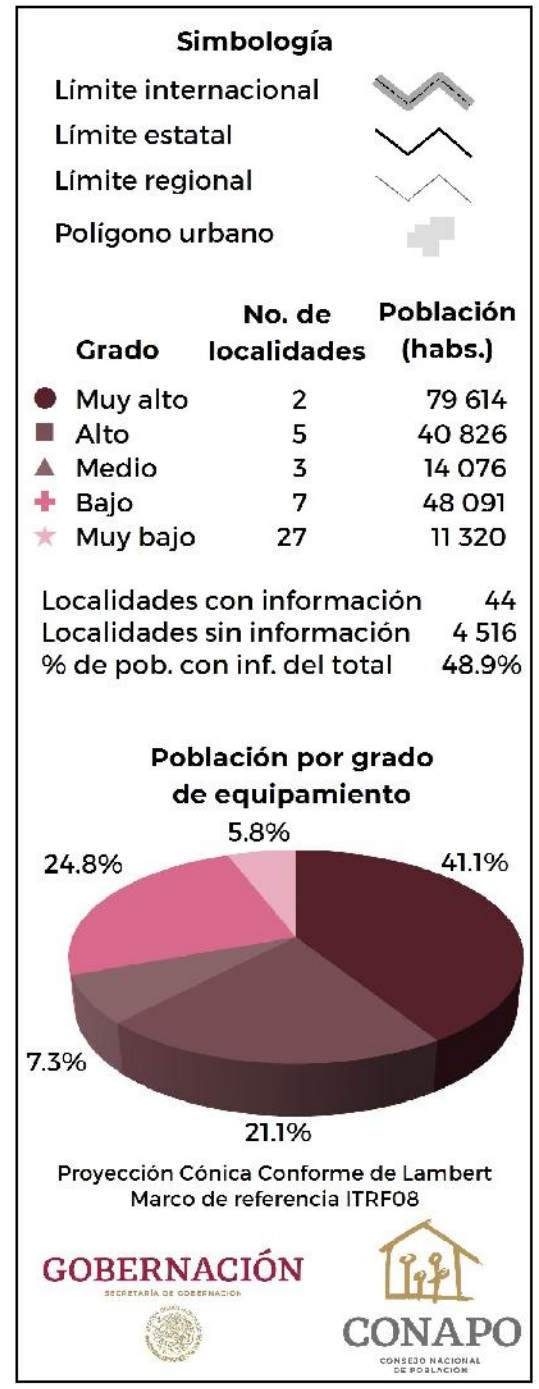

# Veracruz. Región I, Huasteca Alta: Grado de equipamiento por localidad, 2018

Fuente: Estimaciones del CONAPO con base en el INEGI, DENU 2018; SEP, SNIE 2018; y CONAPO, Proyecciones de población por localidad, 2010-2030.