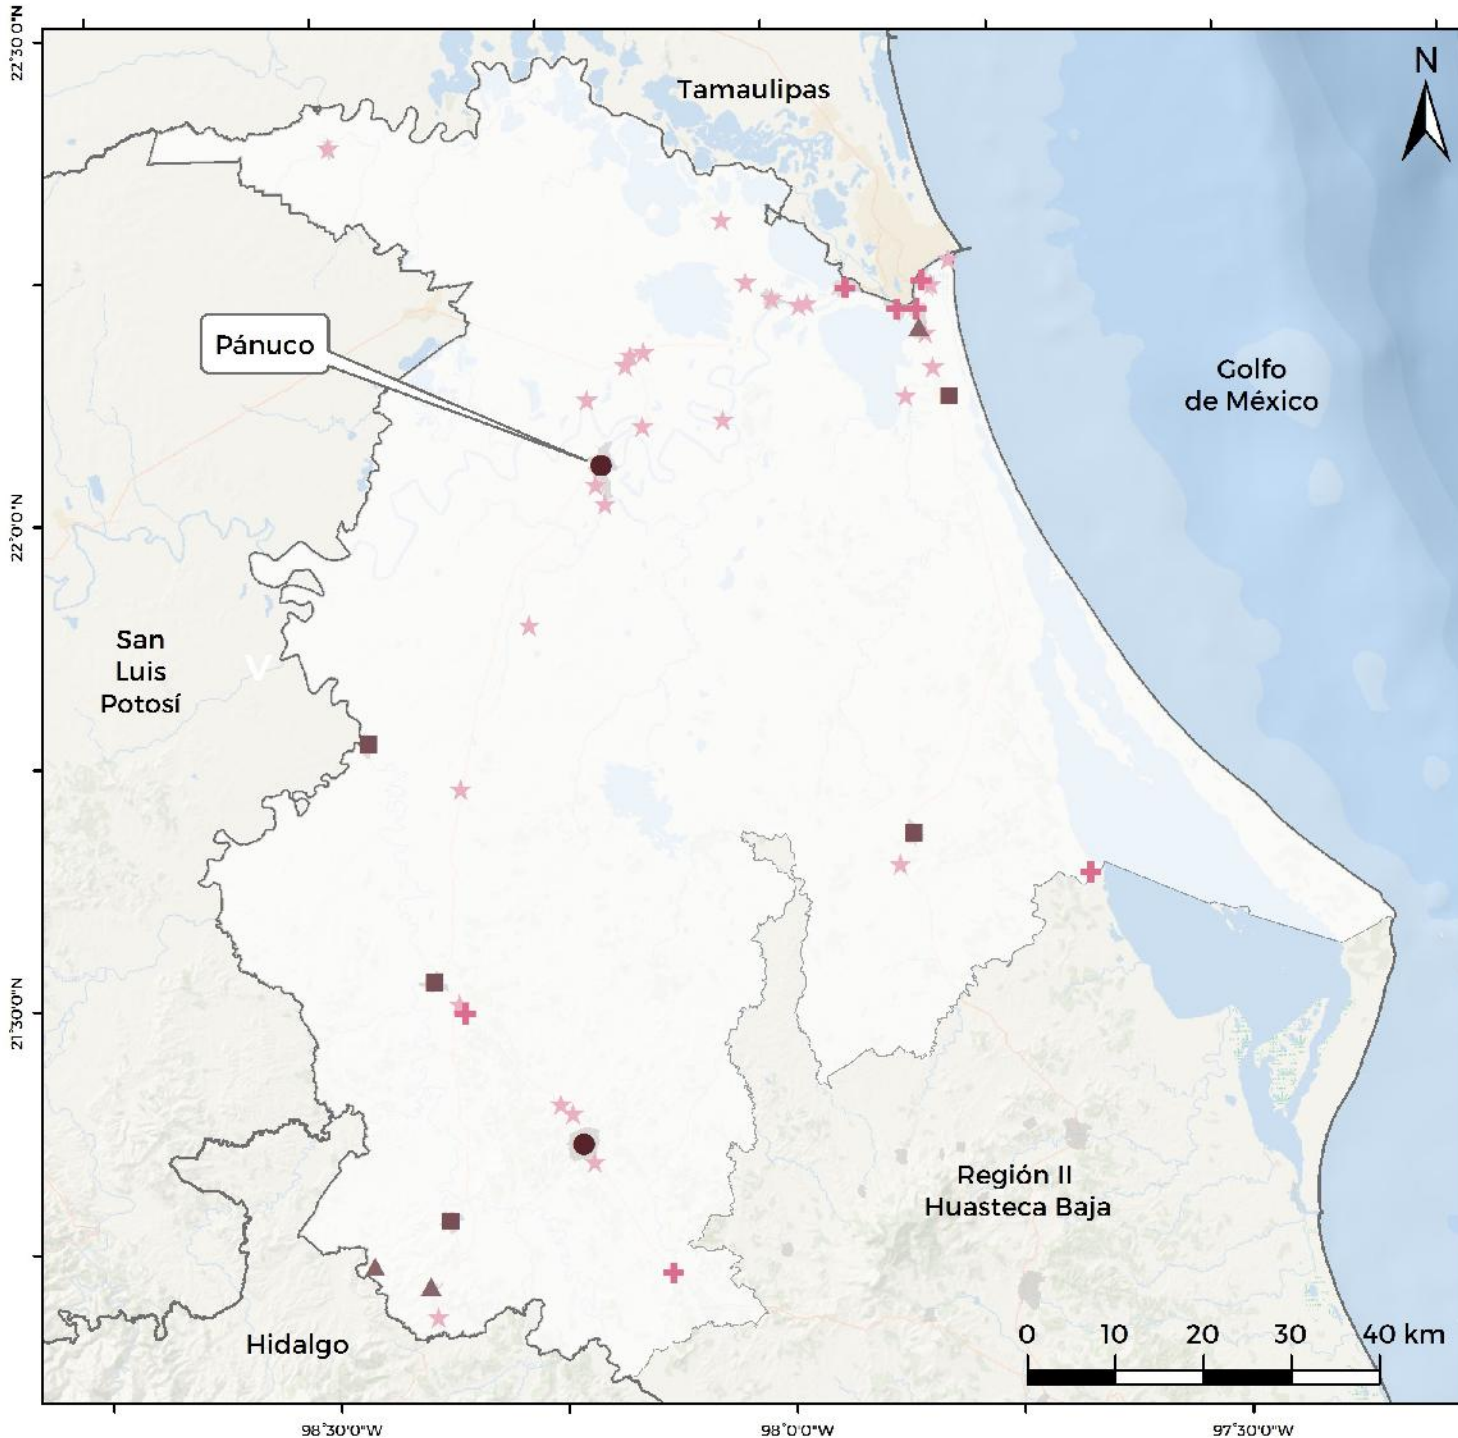

# Veracruz. Región I, Huasteca Alta: Grado de equipamiento por localidad, 2018

Fuente: Estimaciones del CONAPO con base en el INEGI, DENU 2018; SEP, SNIE 2018; y CONAPO, Proyecciones de población por localidad, 2010-2030.