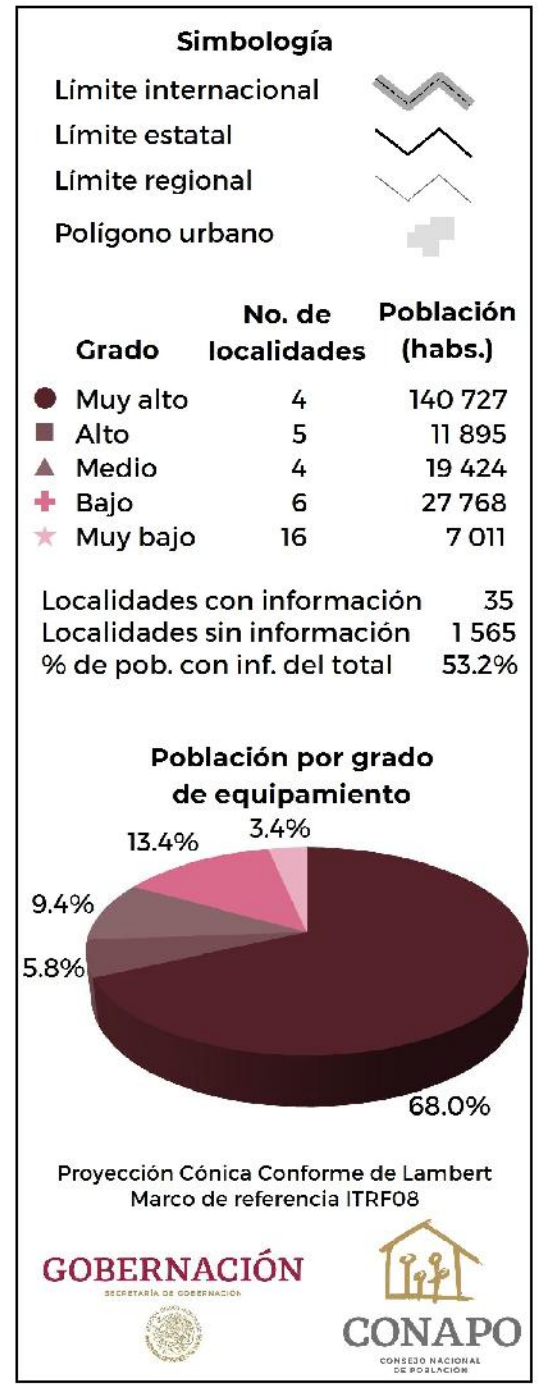

Veracruz. Región IV, Nautla: Grado de equipamiento por localidad, 2018

Fuente: Estimaciones del CONAPO con base en el INEGI, DENU 2018; SEP, SNIE 2018; y CONAPO, Proyecciones de población por localidad, 2010-2030.