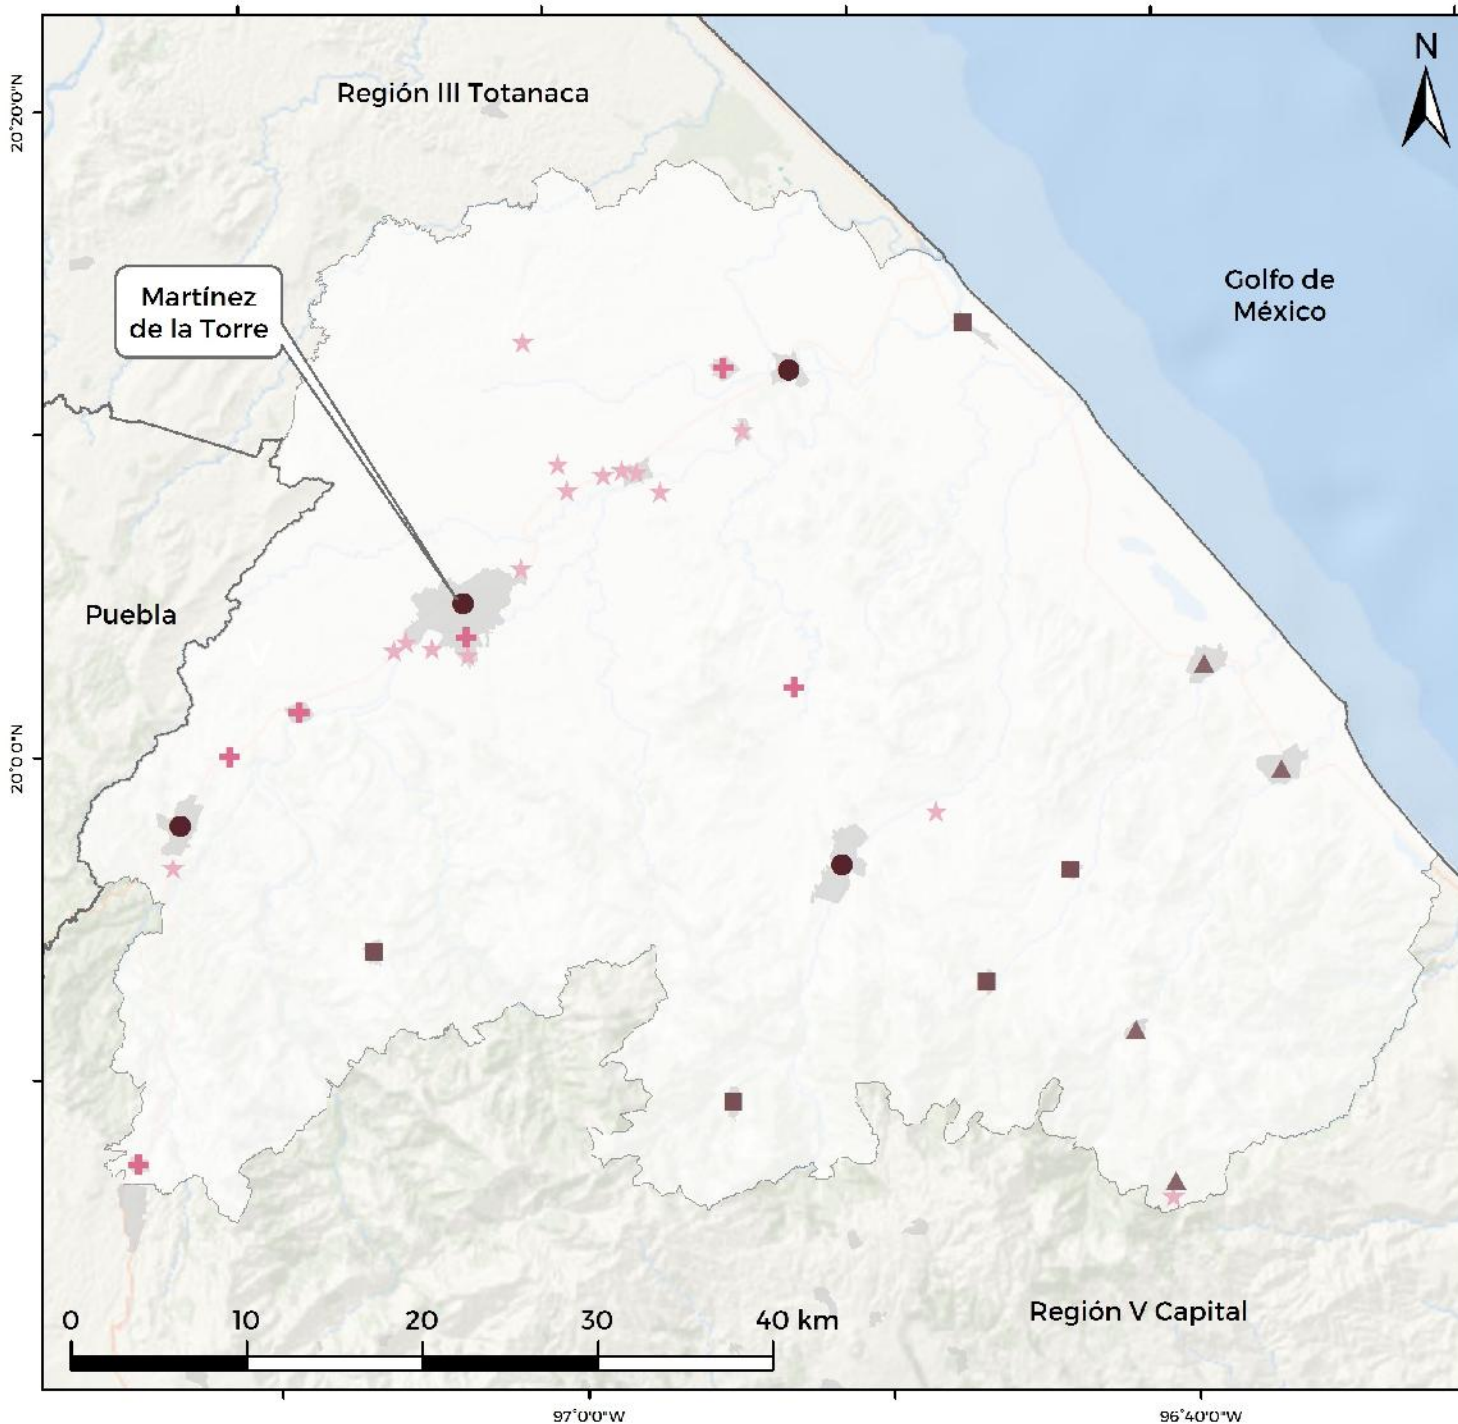

Veracruz. Región IV, Nautla: Grado de equipamiento por localidad, 2018

Fuente: Estimaciones del CONAPO con base en el INEGI, DENU 2018; SEP, SNIE 2018; y CONAPO, Proyecciones de población por localidad, 2010-2030.