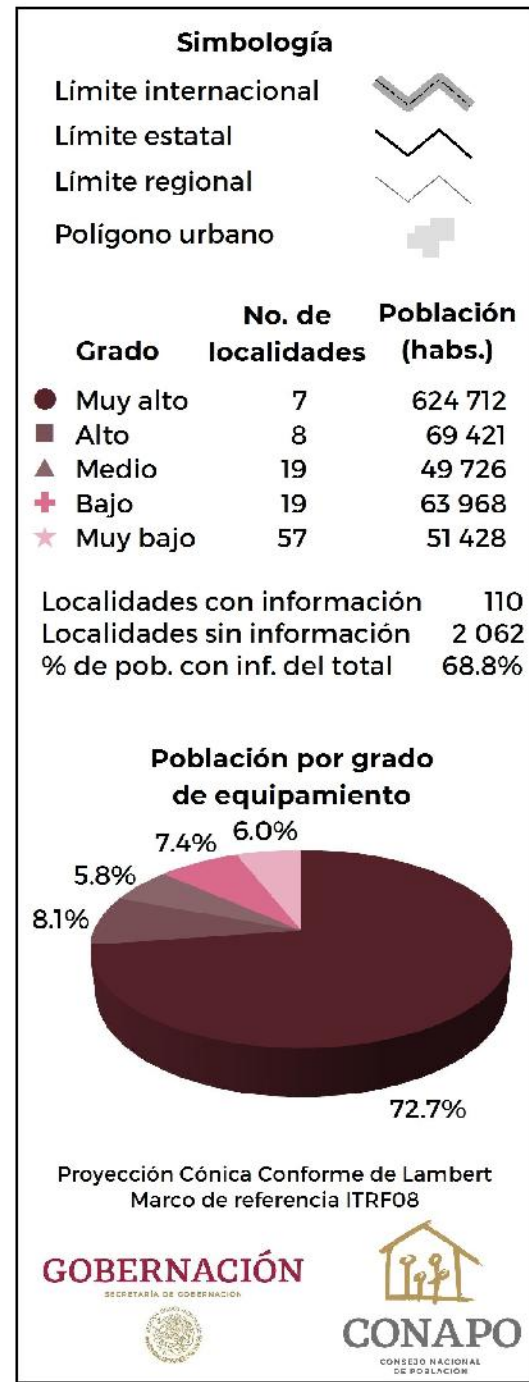

Veracruz. Región V, Capital: Grado de equipamiento por localidad, 2018

Fuente: Estimaciones del CONAPO con base en el INEGI, DENU 2018; SEP, SNIE 2018; y CONAPO, Proyecciones de población por localidad, 2010-2030.