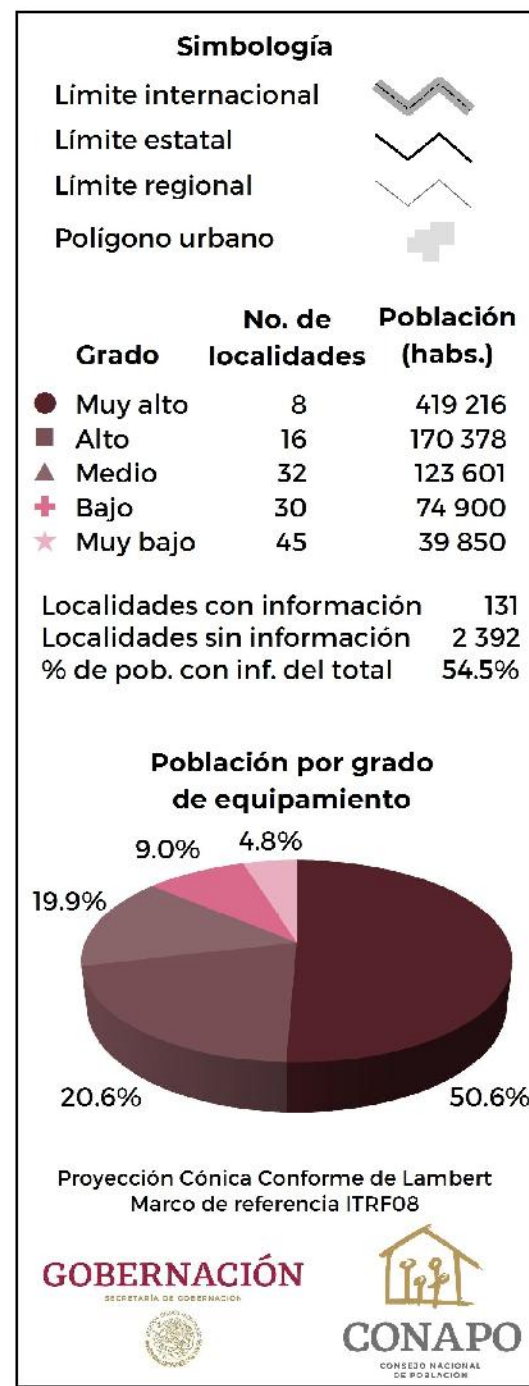

# Veracruz. Región VII, De las Montañas: Grado de equipamiento por localidad, 2018

Fuente: Estimaciones del CONAPO con base en el INEGI, DENU 2018; SEP, SNIE 2018; y CONAPO, Proyecciones de población por localidad, 2010-2030.