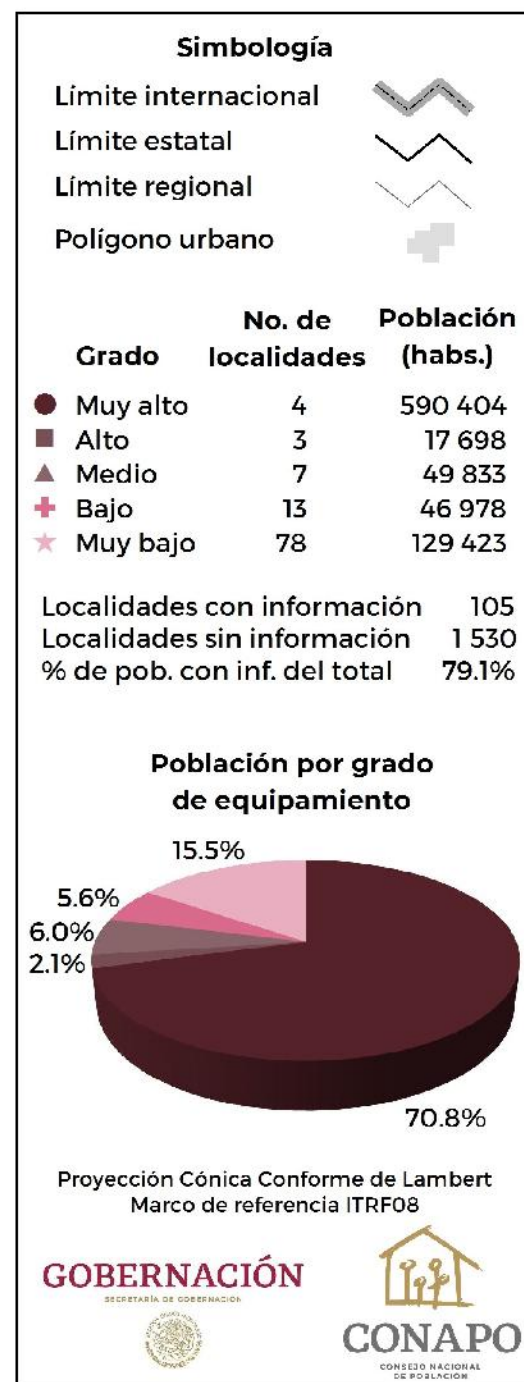

Veracruz. Región VI, Sotavento: Grado de equipamiento por localidad, 2018

Fuente: Estimaciones del CONAPO con base en el INEGI, DENU 2018; SEP, SNIE 2018; y CONAPO, Proyecciones de población por localidad, 2010-2030.