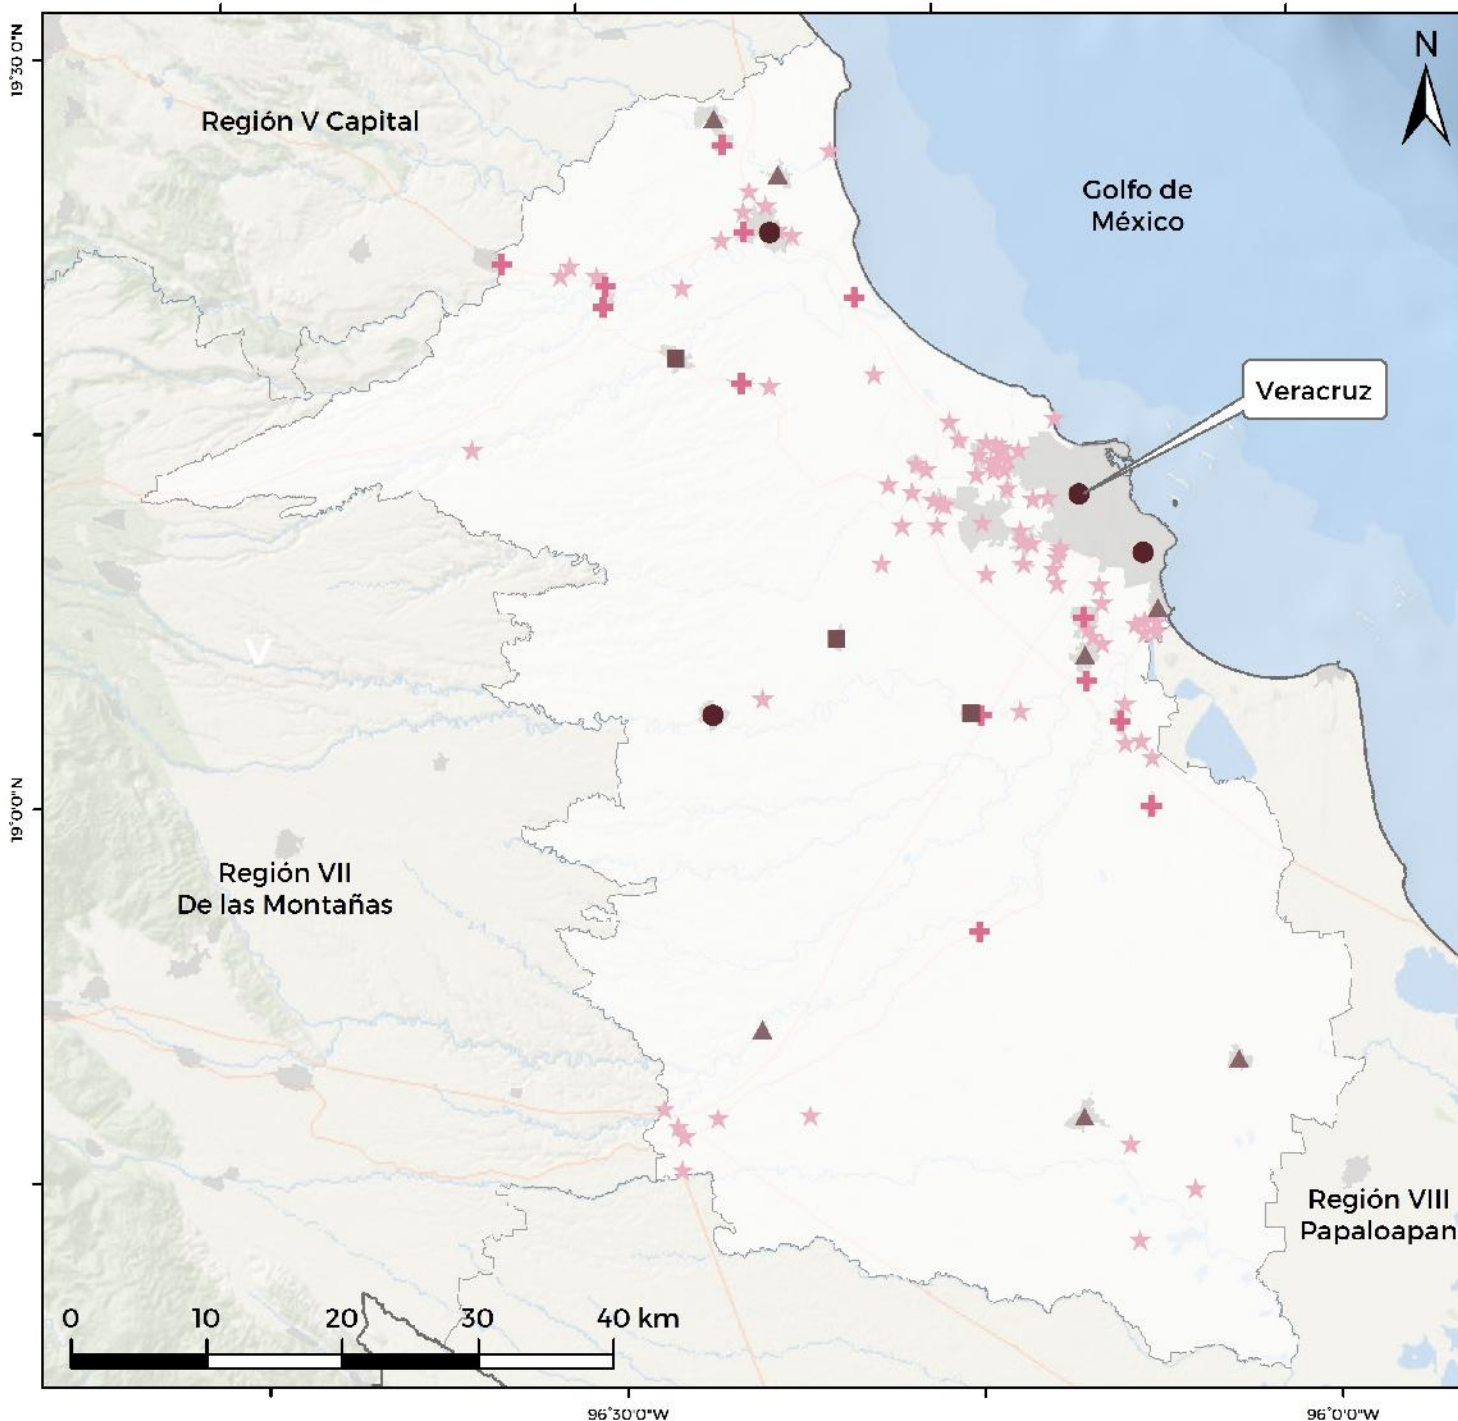

Veracruz. Región VI, Sotavento: Grado de equipamiento por localidad, 2018

Fuente: Estimaciones del CONAPO con base en el INEGI, DENU 2018; SEP, SNIE 2018; y CONAPO, Proyecciones de población por localidad, 2010-2030.