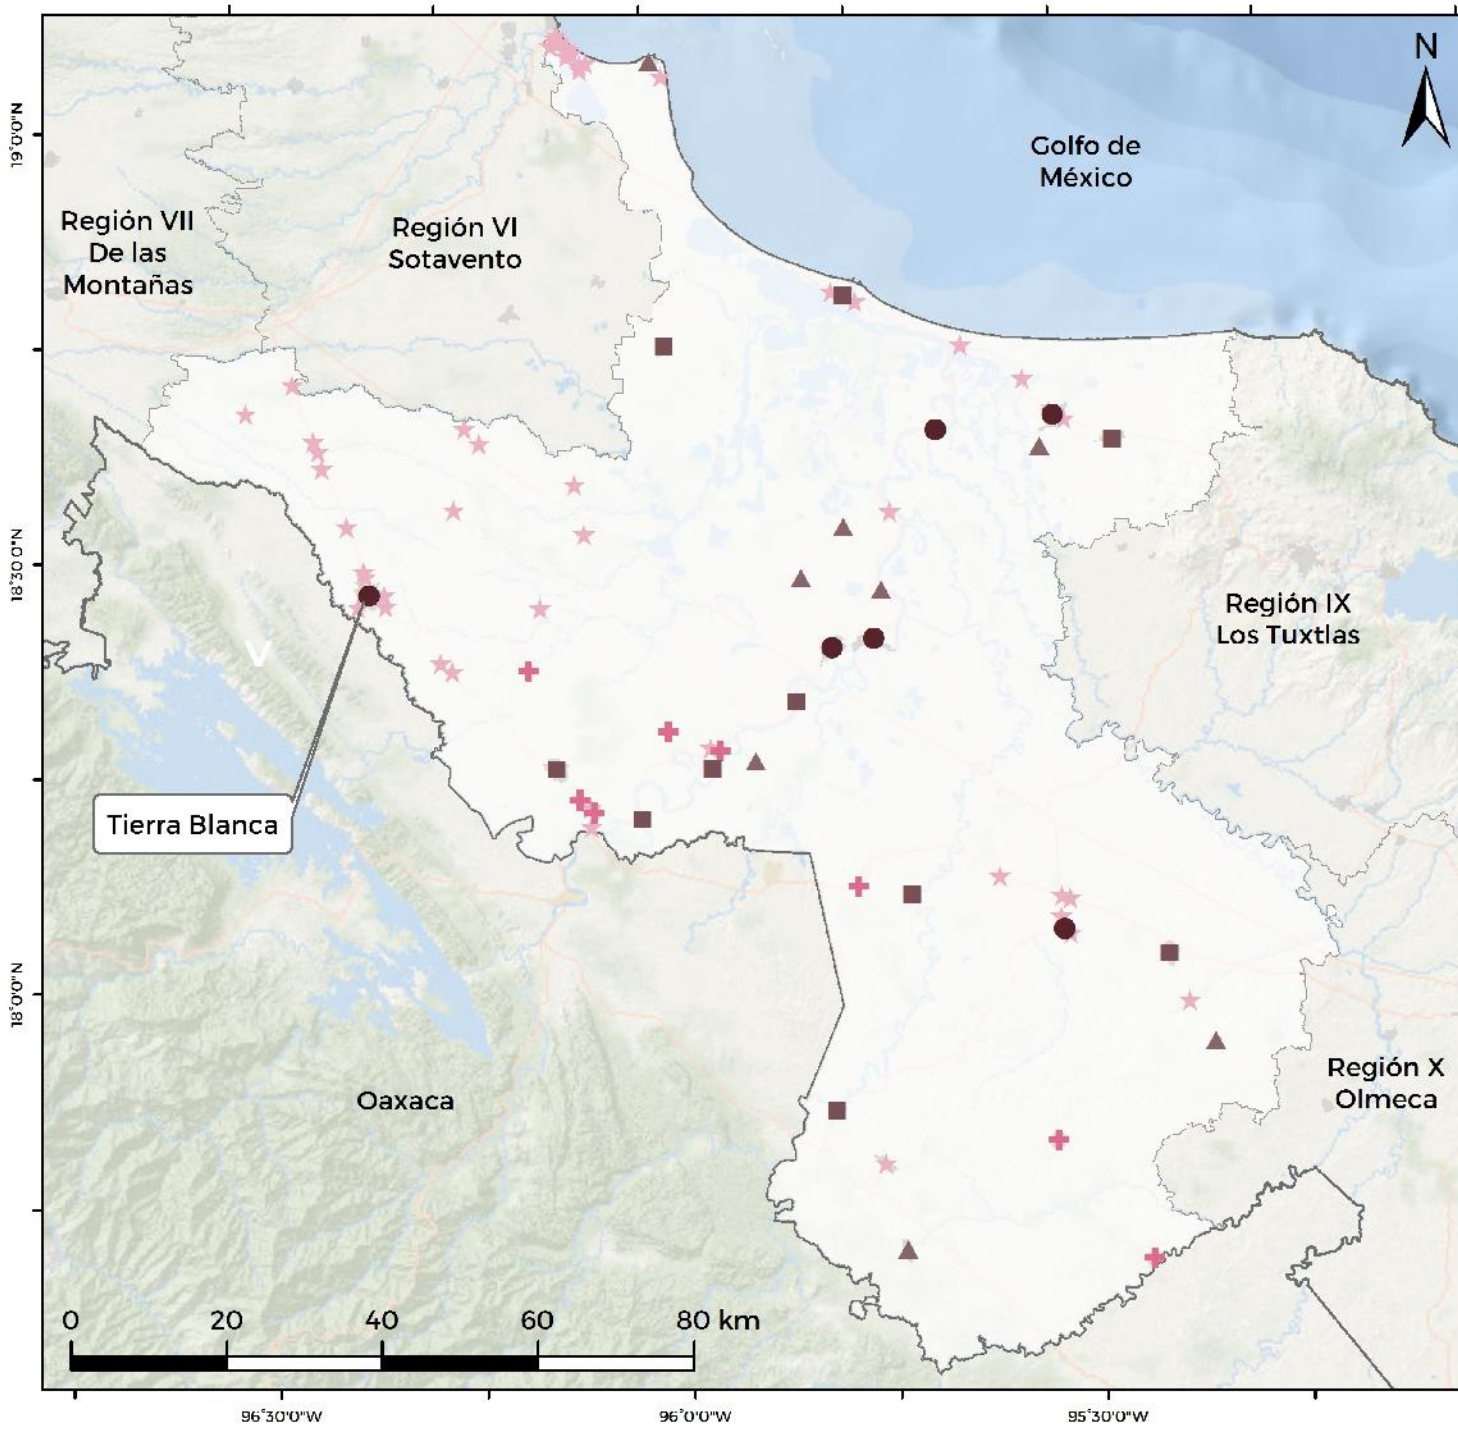

Veracruz. Región VIII, Papaloapan: Grado de equipamiento por localidad, 2018

Simbología

- Limite internacional
- Limite estatal
- Limite regional
- Polígono urbano

Grado	No. de localidades	Población (habs.)
Muy alto	6	156 793
Alto	10	102 252
Medio	8	18 598
Bajo	8	27 745
Muy bajo	49	5 512

Localidades con información: 81
 Localidades sin información: 3 693
 % de pob. con inf. del total: 52.0%

Población por grado de equipamiento

Proyección Cónica Conforme de Lambert
 Marco de referencia ITRF08

GOBERNACIÓN
 SECRETARÍA DE GOBERNACIÓN

CONAPO
 CONSEJO NACIONAL DE POBLACION

Fuente: Estimaciones del CONAPO con base en el INEGI, DENU 2018; SEP, SNIE 2018; y CONAPO, Proyecciones de población por localidad, 2010-2030.