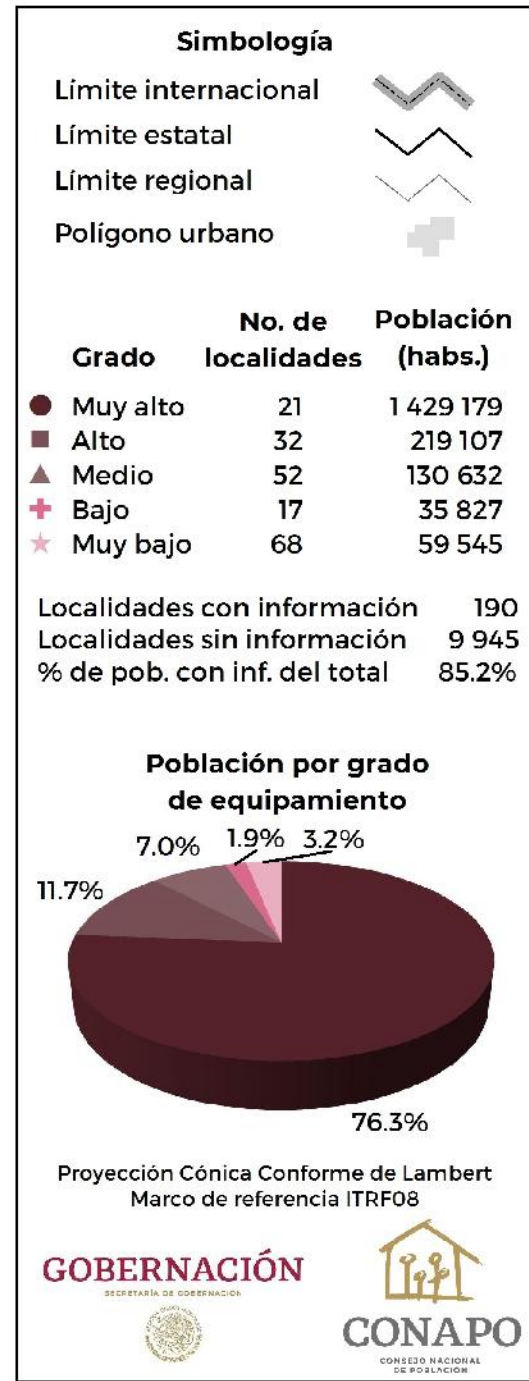

Yucatán: Grado de equipamiento por localidad, 2018

Fuente: Estimaciones del CONAPO con base en el INEGI, DENU 2018; SEP, SNIE 2018; y CONAPO, Proyecciones de población por localidad, 2010-2030.