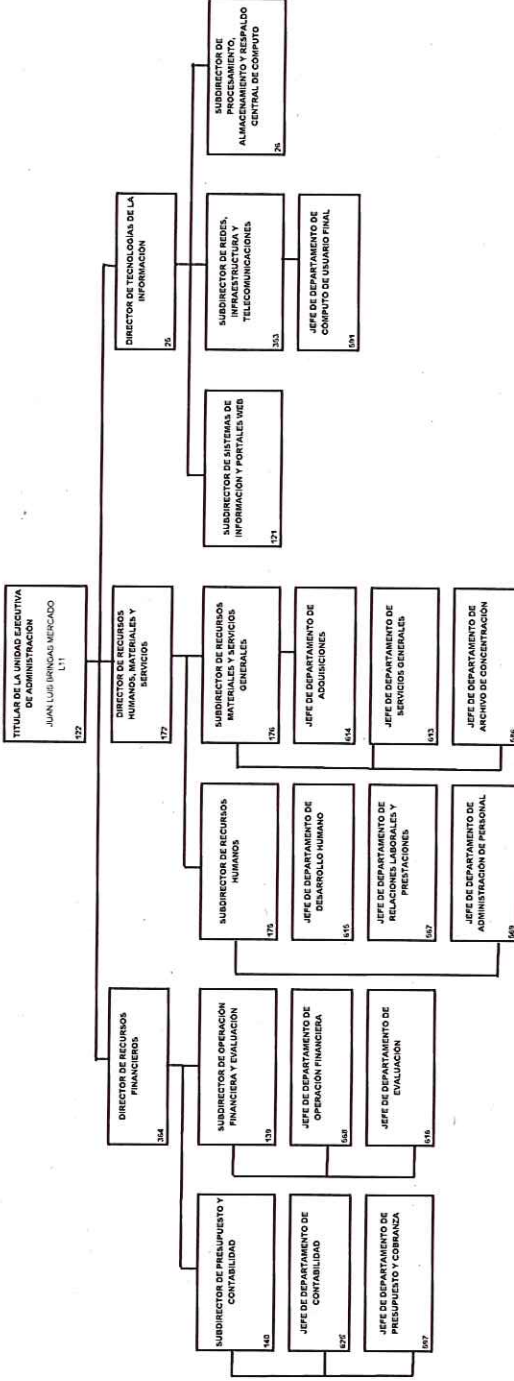

INSTITUTO NACIONAL DE ECOLOGÍA Y CAMBIO CLIMÁTICO
ESTRUCTURA NO BÁSICA DE LA
UNIDAD EJECUTIVA DE ADMINISTRACIÓN (600)

ENERO 2019