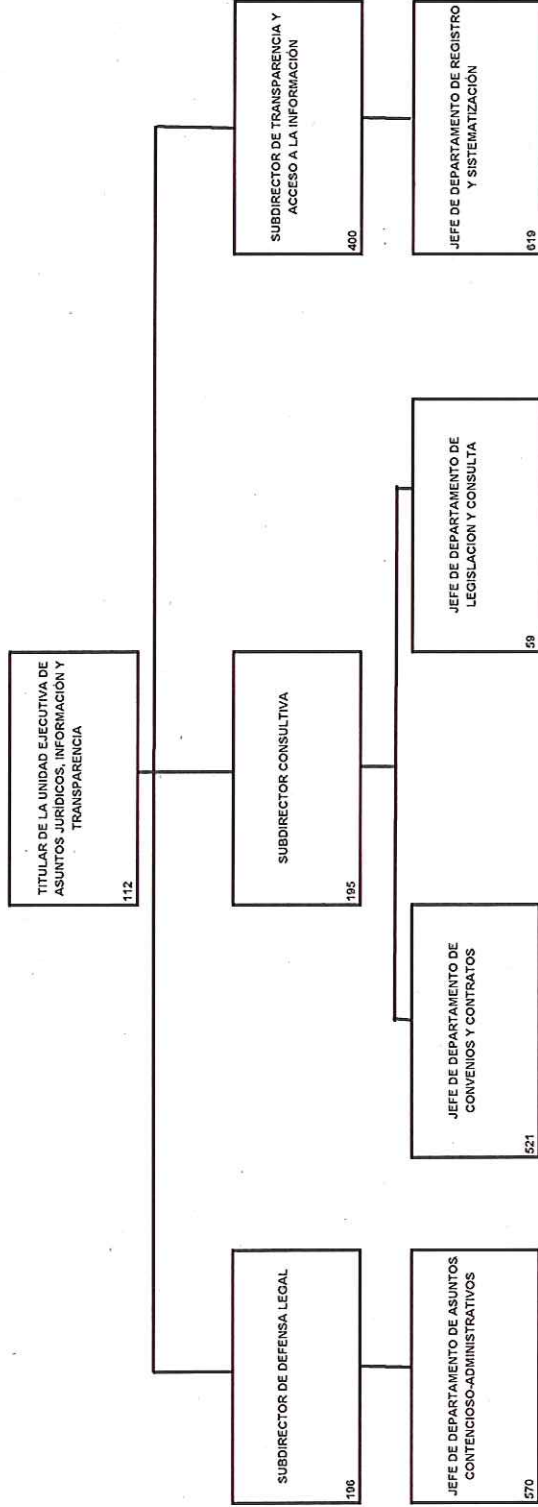

INSTITUTO NACIONAL DE ECOLOGÍA Y CAMBIO CLIMÁTICO
ESTRUCTURA NO BÁSICA DE LA

UNIDAD EJECUTIVA DE ASUNTOS JURÍDICOS, INFORMACIÓN Y TRANSPARENCIA (700)

ENERO 2019