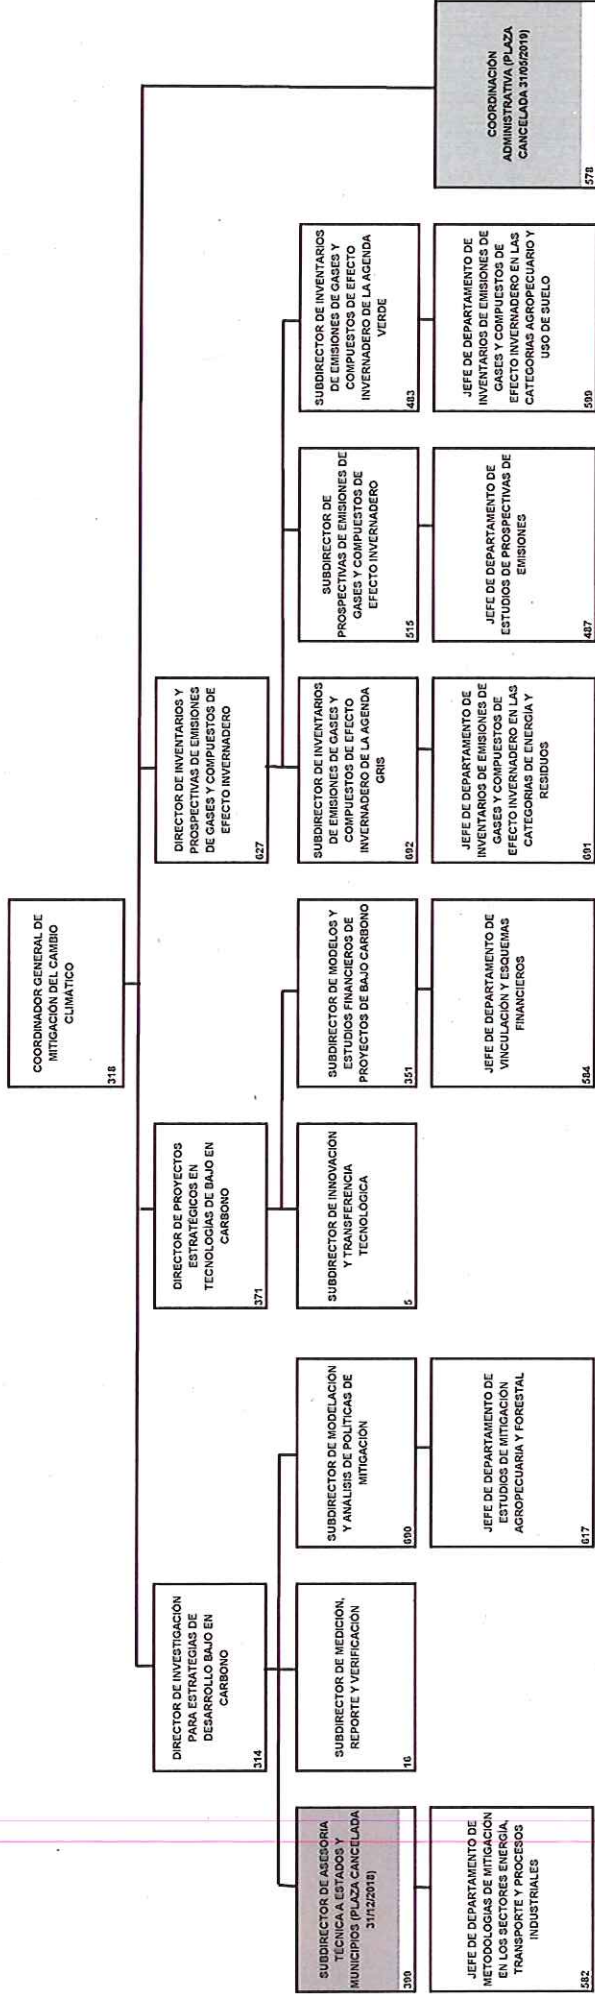

INSTITUTO NACIONAL DE ECOLOGÍA Y CAMBIO CLIMÁTICO
ESTRUCTURA NO BÁSICA DE LA
COORDINACIÓN GENERAL DE MITIGACIÓN DEL CAMBIO CLIMÁTICO (500)

ENERO 2019