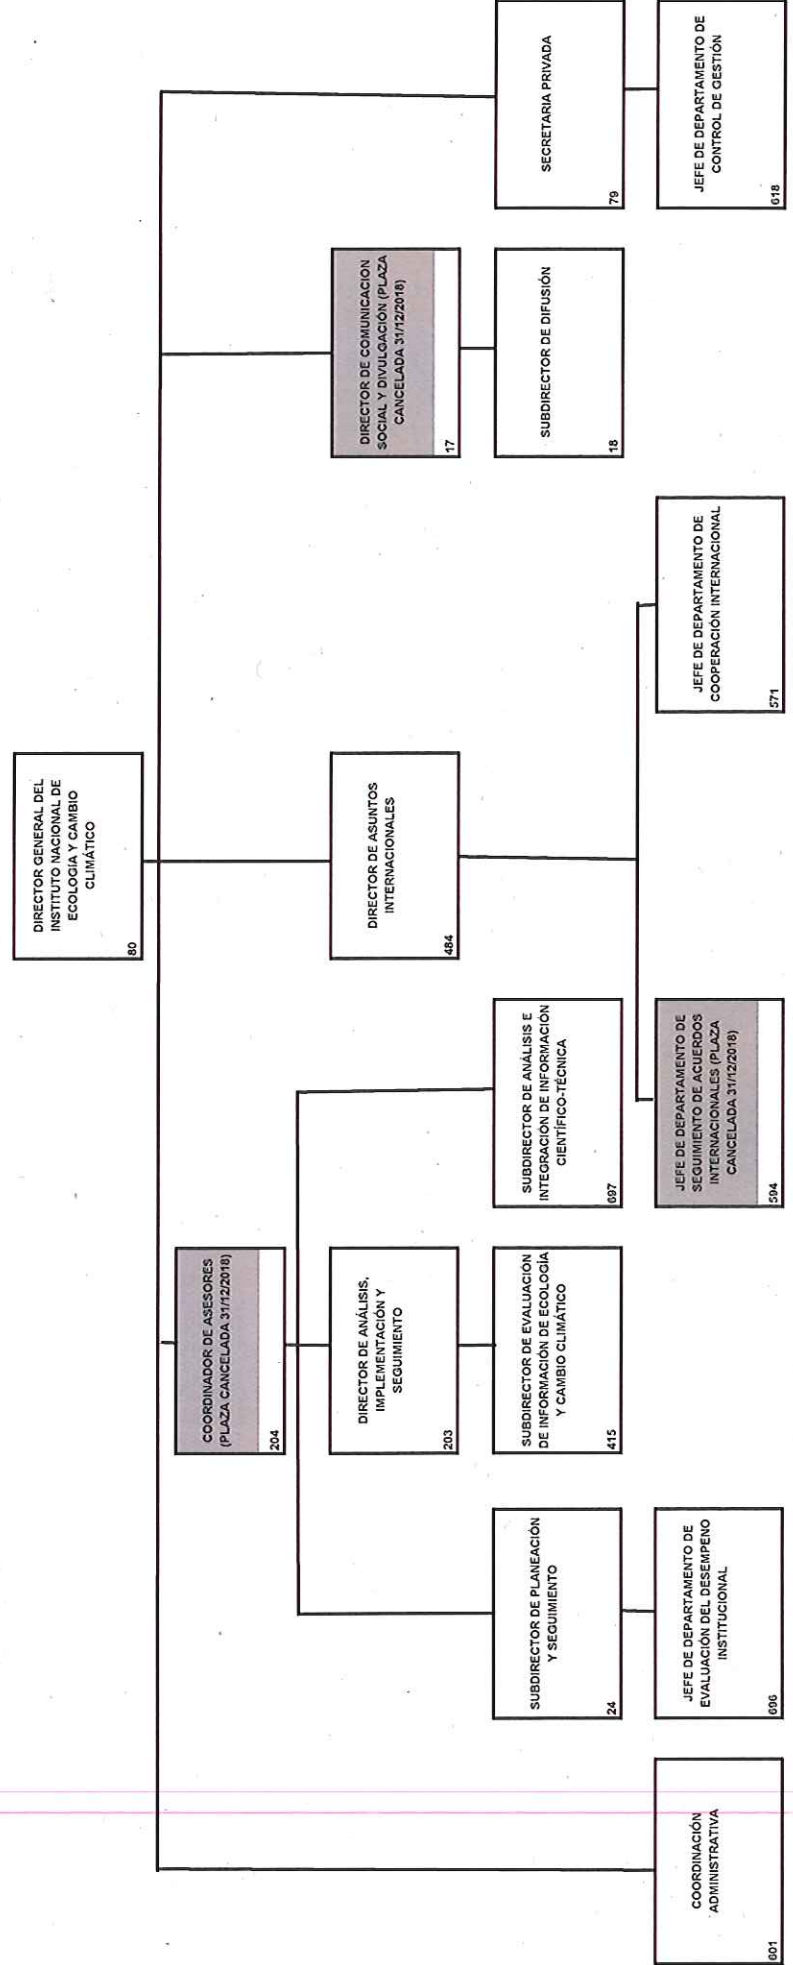

INSTITUTO NACIONAL DE ECOLOGÍA Y CAMBIO CLIMÁTICO
ESTRUCTURA BÁSICA DEL INECC

ENERO 2019

DIRECTOR GENERAL DEL
INSTITUTO NACIONAL DE
ECOLOGÍA Y CAMBIO CLIMÁTICO
80

COORDINADOR GENERAL DE
CONTAMINACIÓN Y SALUD
AMBIENTAL
223

COORDINADOR GENERAL DE
CRECIMIENTO VERDE
247

COORDINADOR GENERAL DE
ADAPTACIÓN AL CAMBIO
CLIMÁTICO
56

COORDINADOR GENERAL DE
MITIGACIÓN DEL CAMBIO
CLIMÁTICO
318

COORDINADOR GENERAL DE
CAMBIO CLIMÁTICO PARA LA
EVALUACIÓN DE LAS POLÍTICAS
DE MITIGACIÓN Y ADAPTACIÓN
680

TITULAR DE LA UNIDAD
EJECUTIVA DE ADMINISTRACIÓN
122

TITULAR DE LA UNIDAD
EJECUTIVA DE ASUNTOS
JURÍDICOS, INFORMACIÓN Y
TRANSPARENCIA
112

INSTITUTO NACIONAL DE ECOLOGÍA Y CAMBIO CLIMÁTICO
ESTRUCTURA NO BÁSICA DE LA
DIRECCIÓN GENERAL (100)
ENERO 2019