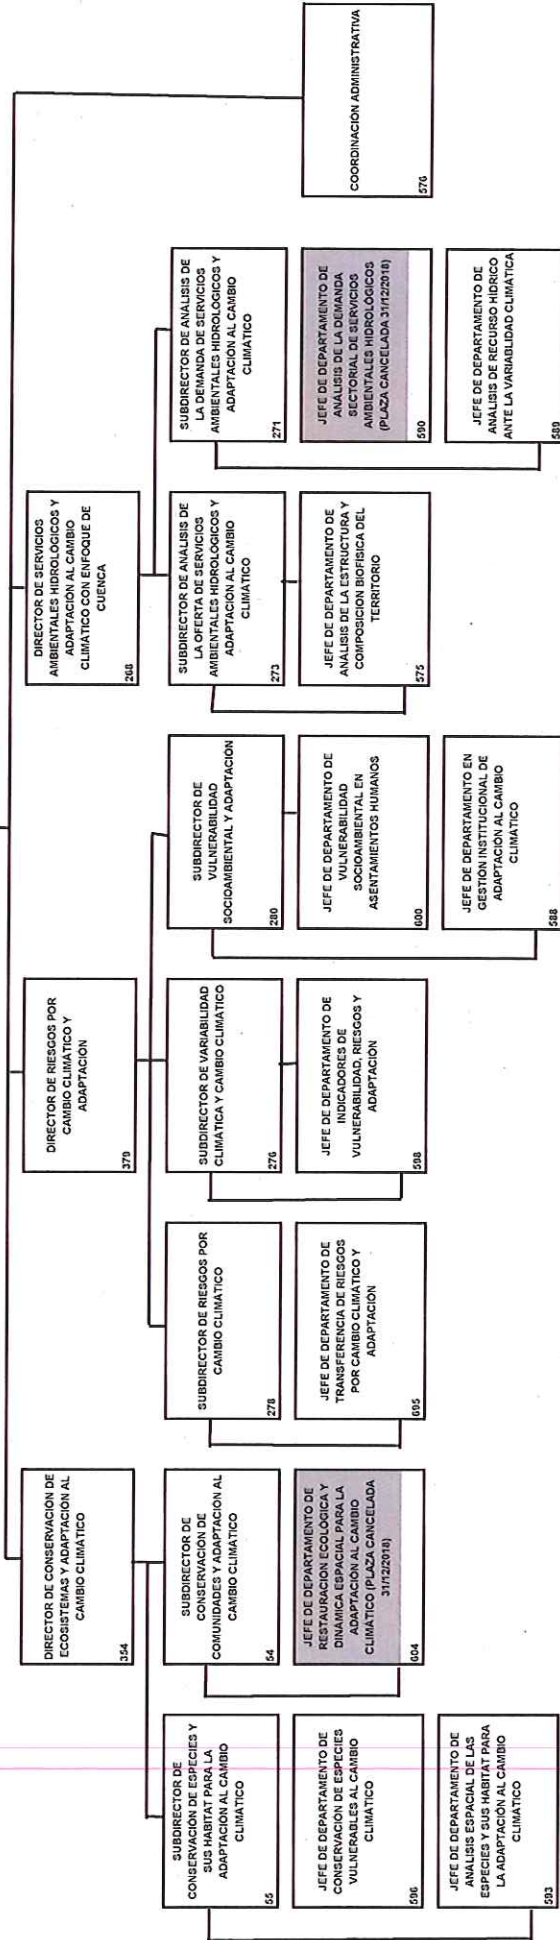

INSTITUTO NACIONAL DE ECOLOGÍA Y CAMBIO CLIMÁTICO
ESTRUCTURA NO BÁSICA DE LA
COORDINACIÓN GENERAL DE ADAPTACIÓN AL CAMBIO CLIMÁTICO (400)
ENERO 2019