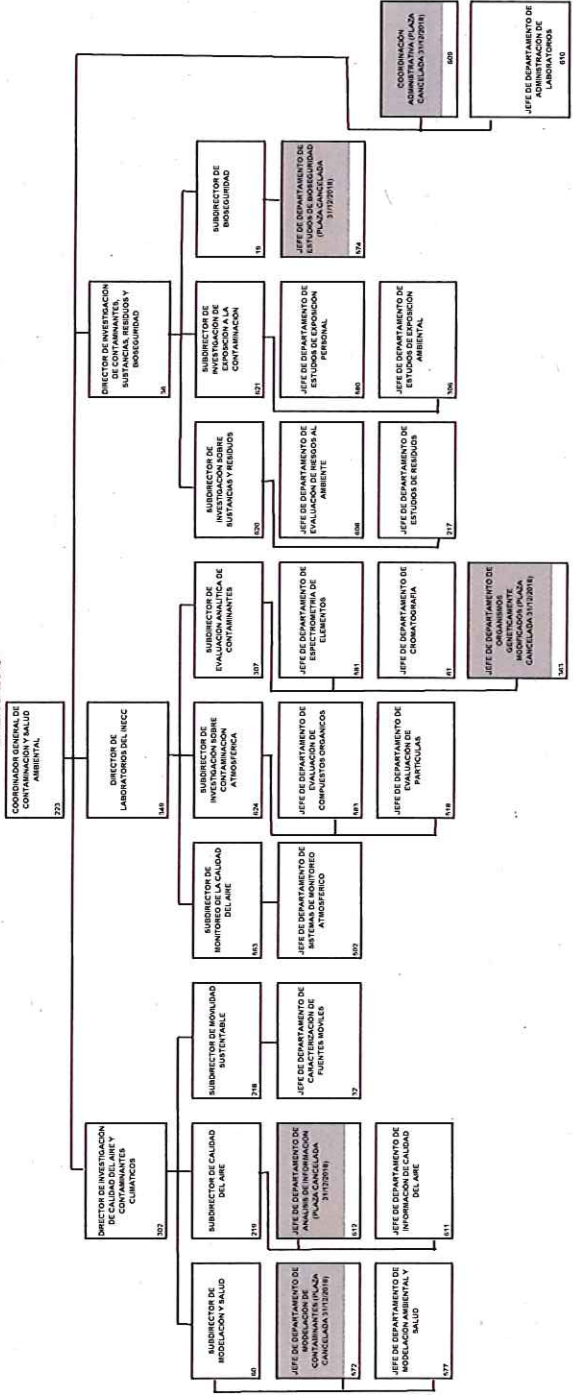

INSTITUTO NACIONAL DE ECOLOGÍA Y CAMBIO CLIMÁTICO
ESTRUCTURA NO BÁSICA DE LA
COORDINACIÓN GENERAL DE CONTAMINACIÓN Y SALUD AMBIENTAL (200)
ENERO 2019