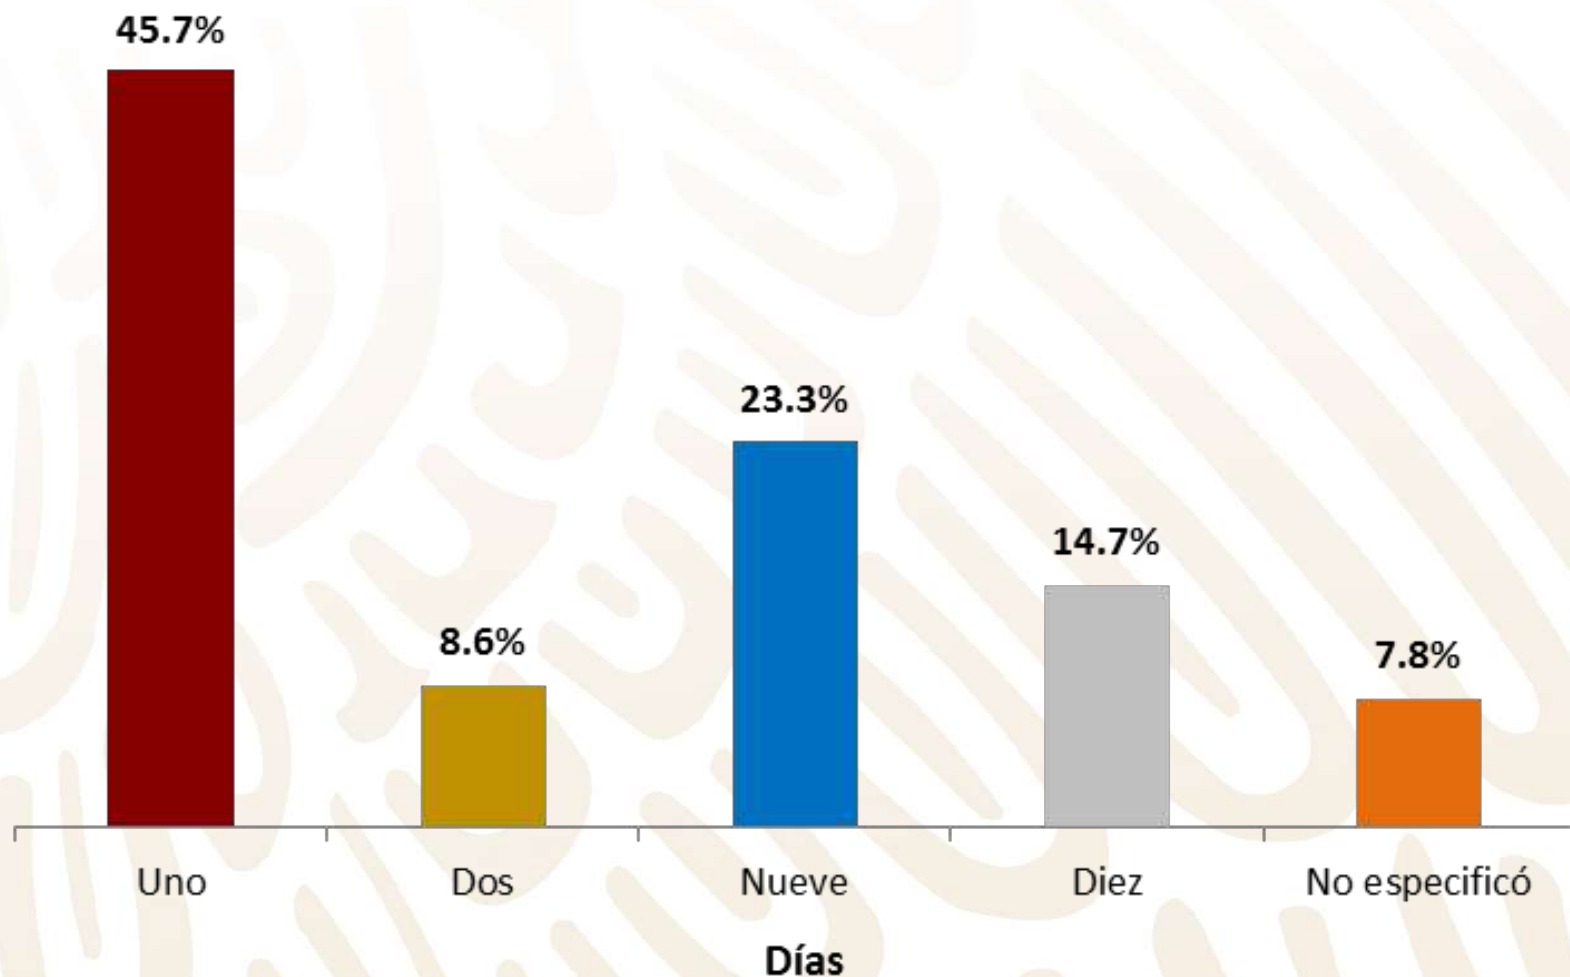

¿Para cuántos días es el préstamo a domicilio del equipo de velación en el paquete funerario con servicio de cremación?