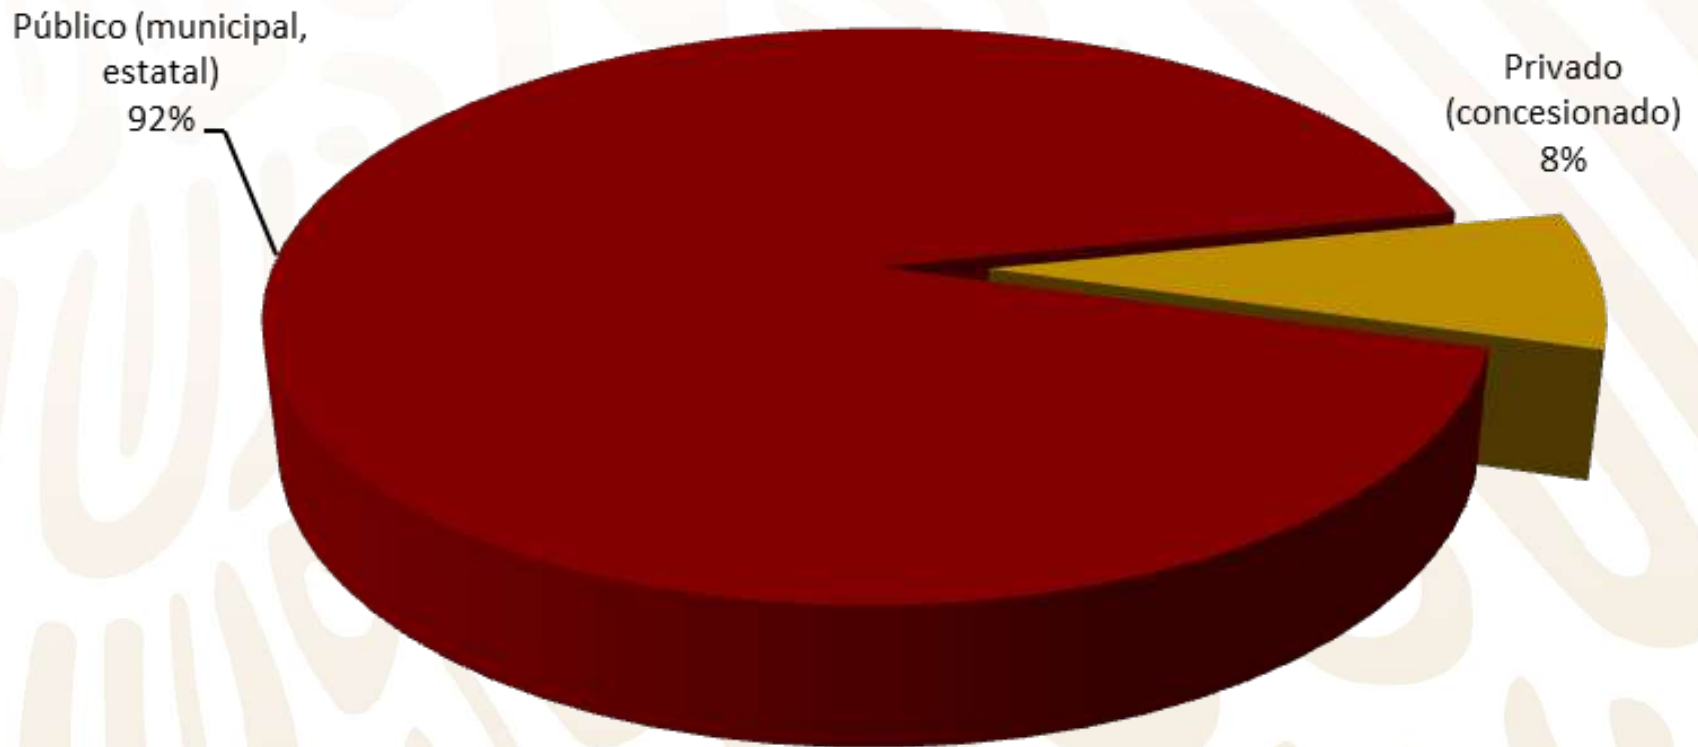

¿En qué tipo de panteón se encuentra la fosa que se incluye en este paquete funerario básico?

Del 11% de los funerarios que incluyen la fosa para la inhumación en el paquete básico que ofrecen.