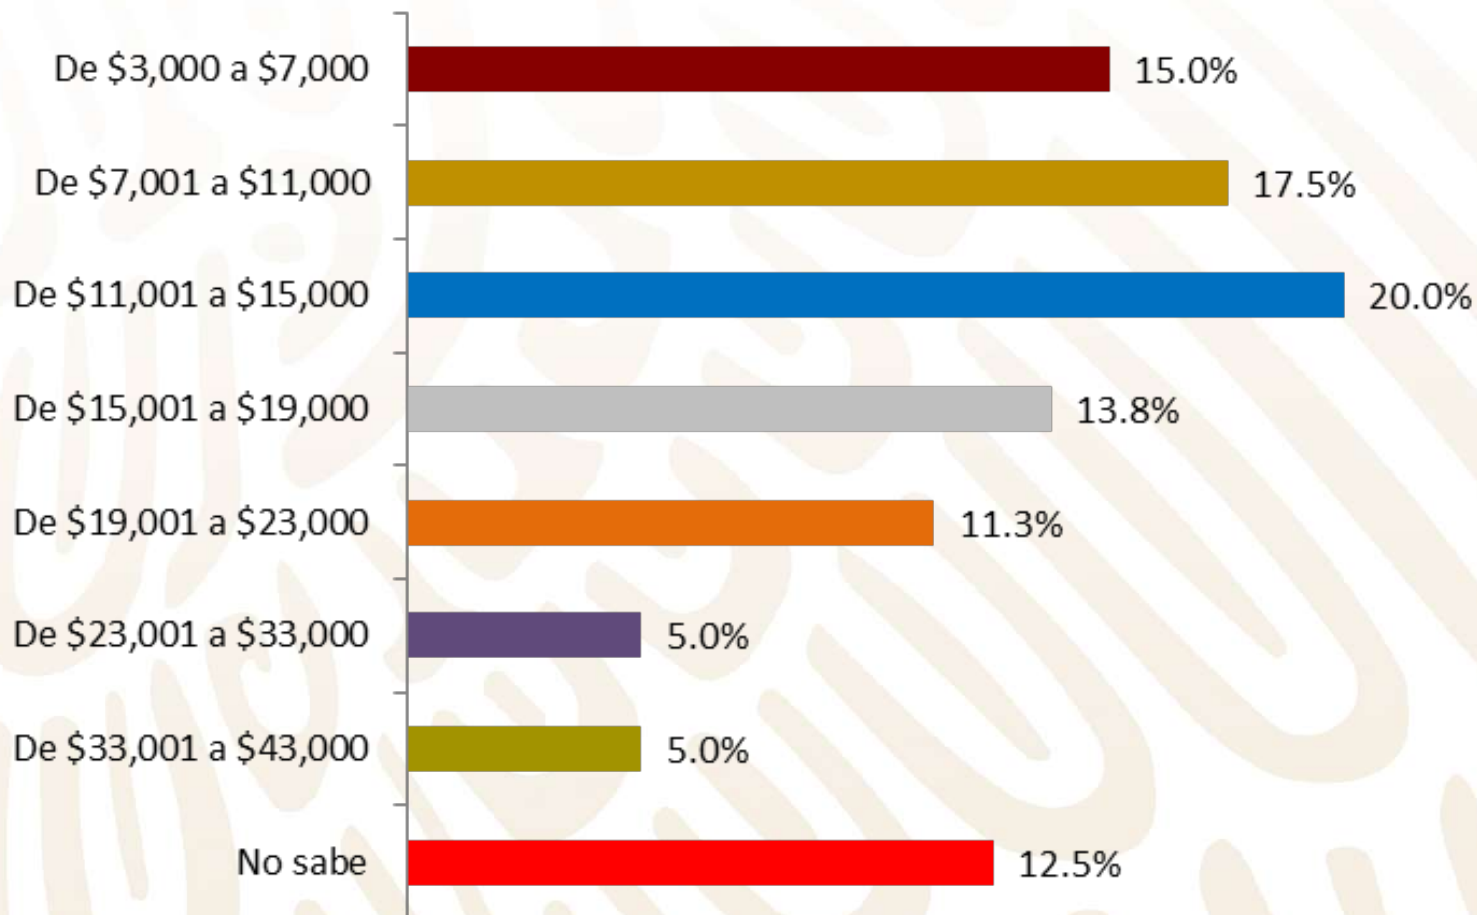

¿Cuál es el precio con IVA de un paquete funerario básico en un plan a futuro o de prevención?

Del 58% de los establecimientos (80) que señalaron ofrecer planes a futuro o de prevención