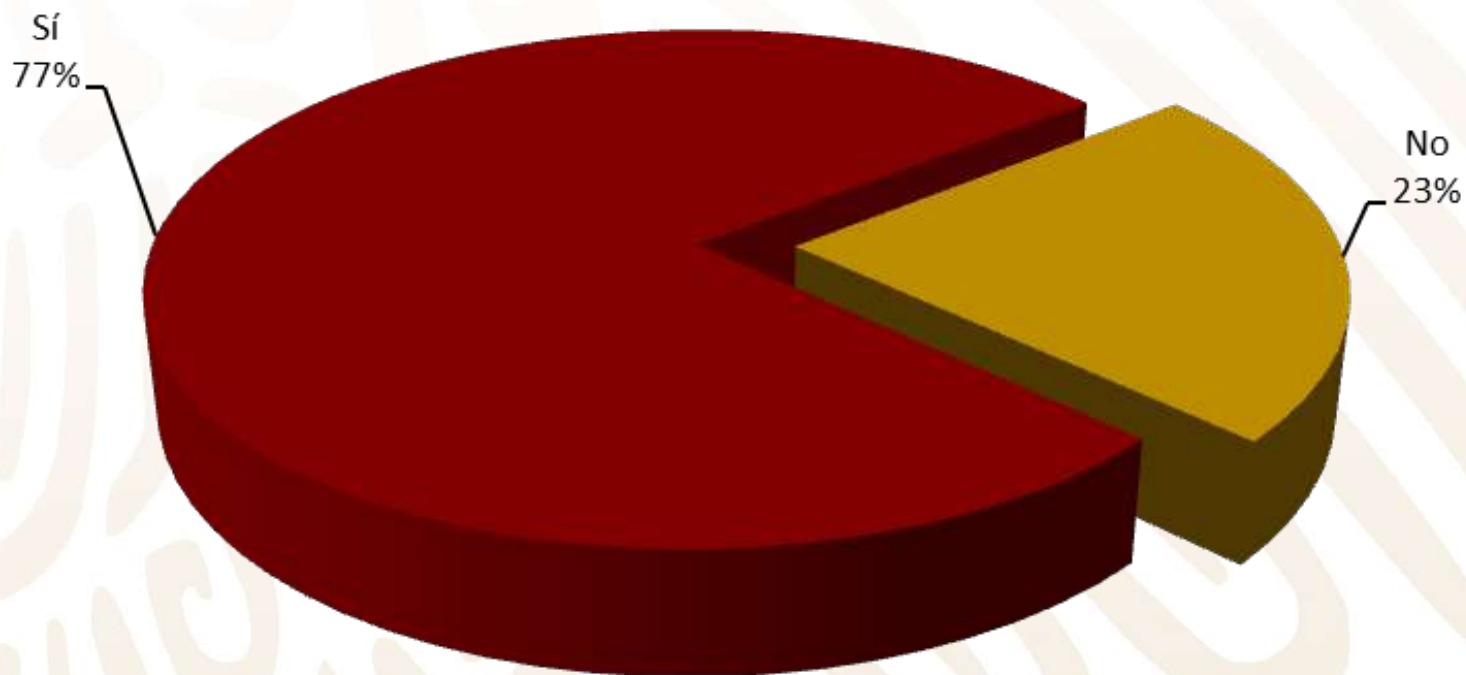

¿Incluye el servicio de cafetería si se elige el uso de la sala de velación en este paquete funerario básico?