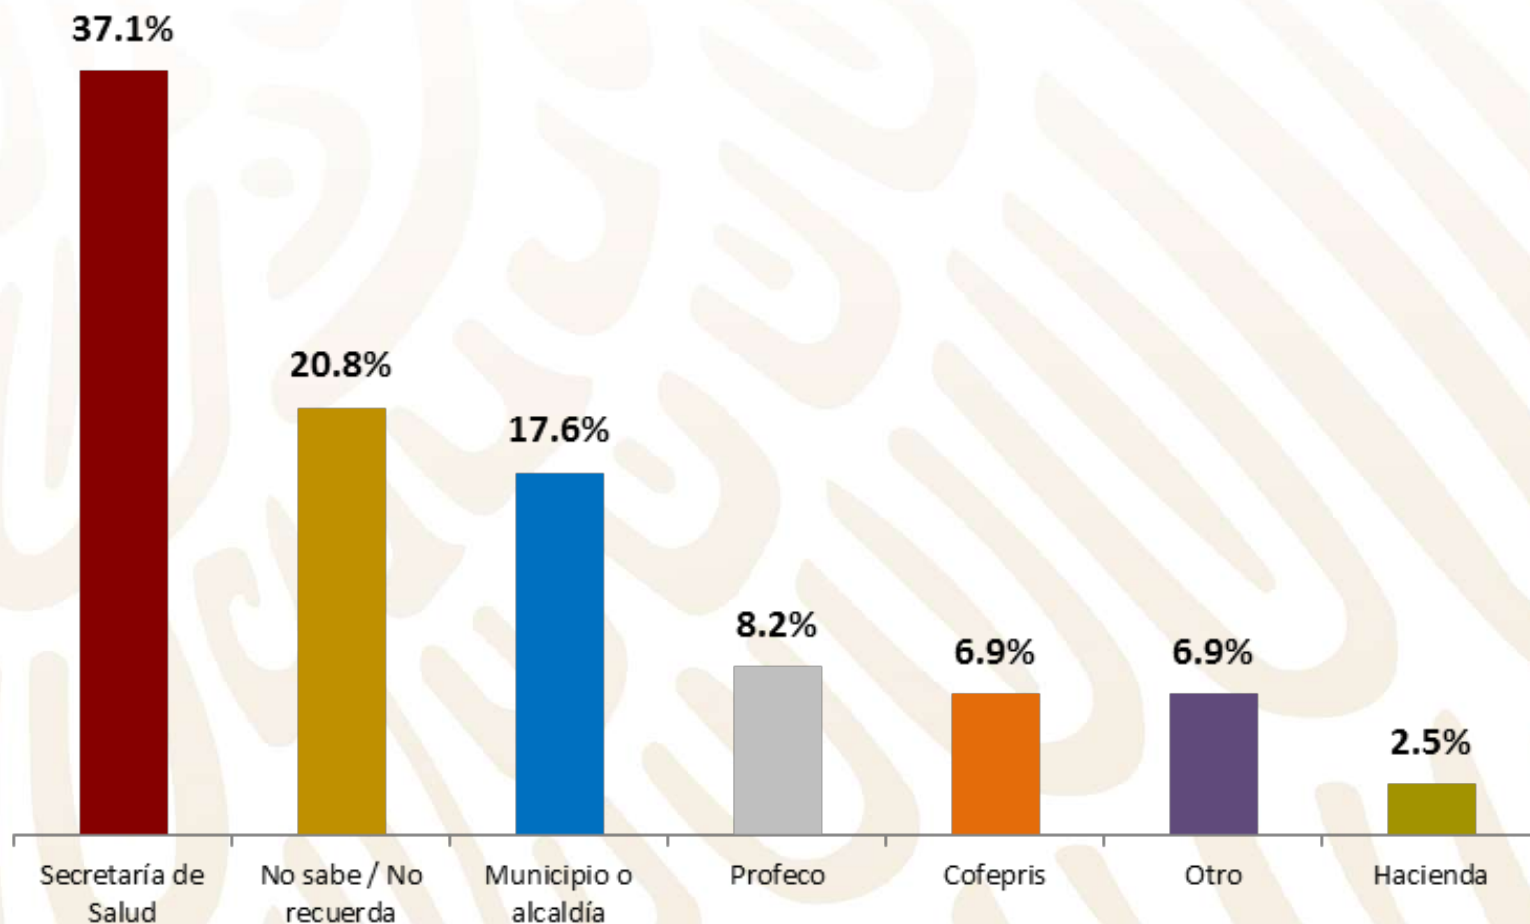

¿Qué institución o instancia pública o privada le otorgó el permiso o constancia para poder operar como proveedor de servicios funerarios?

Del 96% que señaló contar con un permiso o constancia para poder operar como proveedores de servicios funerarios .