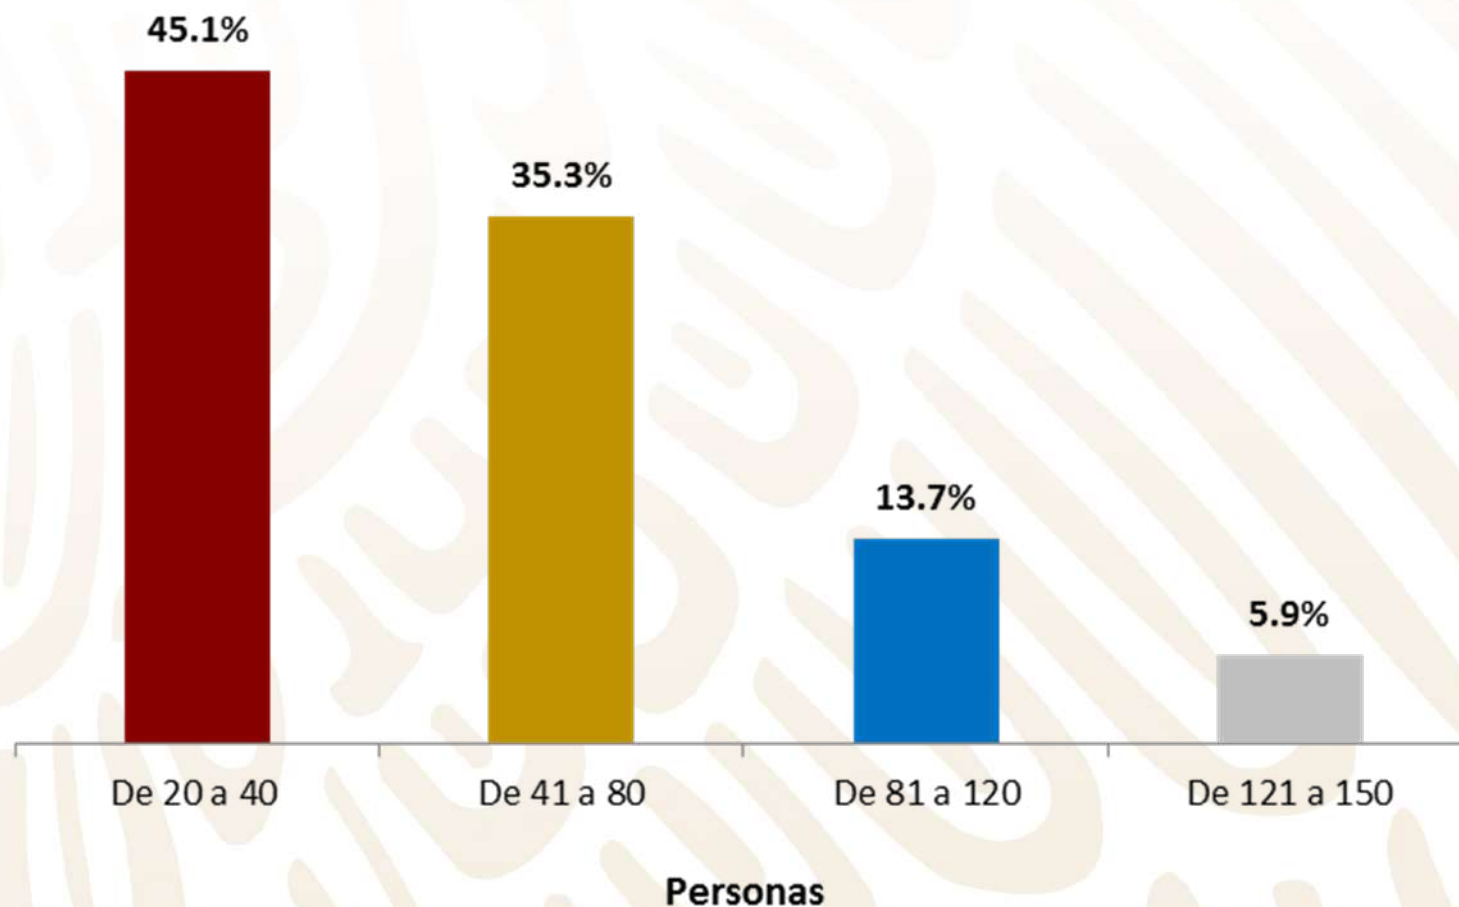

¿Para cuántas personas es el tamaño de la sala de velación que se incluye en el paquete funerario básico con servicio de cremación?

* El tiempo de uso de la sala de velación que señalaron todas las funerarias fue de 24 horas