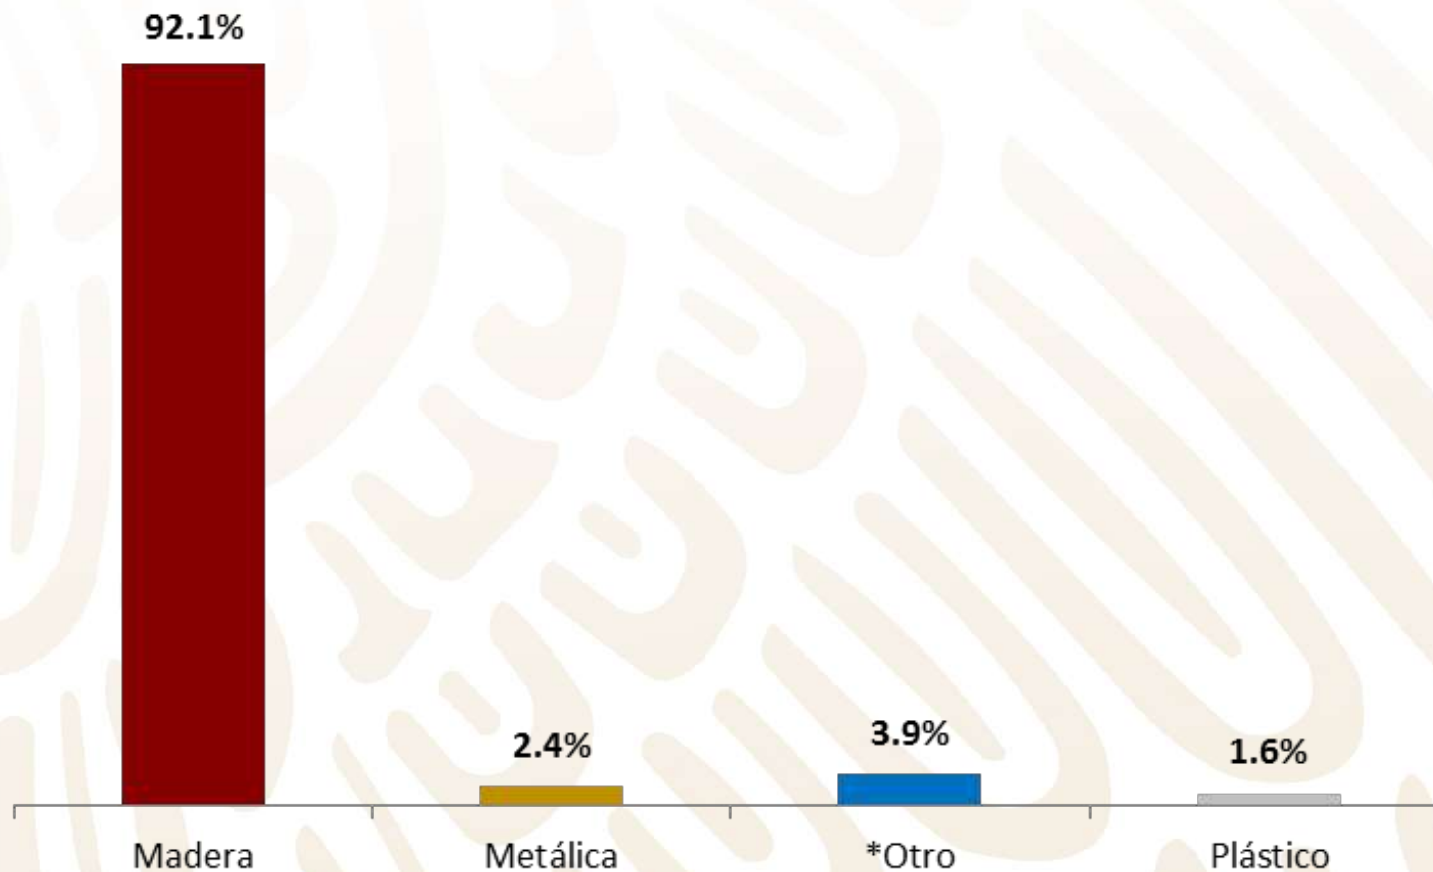

¿De qué material es la urna que incluye el paquete funerario básico con servicio de cremación?

Del 97% de los establecimientos que señalaron que el paquete básico con servicio de cremación incluye urna, es decir, 127 establecimientos.

* Los otros materiales señalados fueron aluminio, mármol e imitación madera.