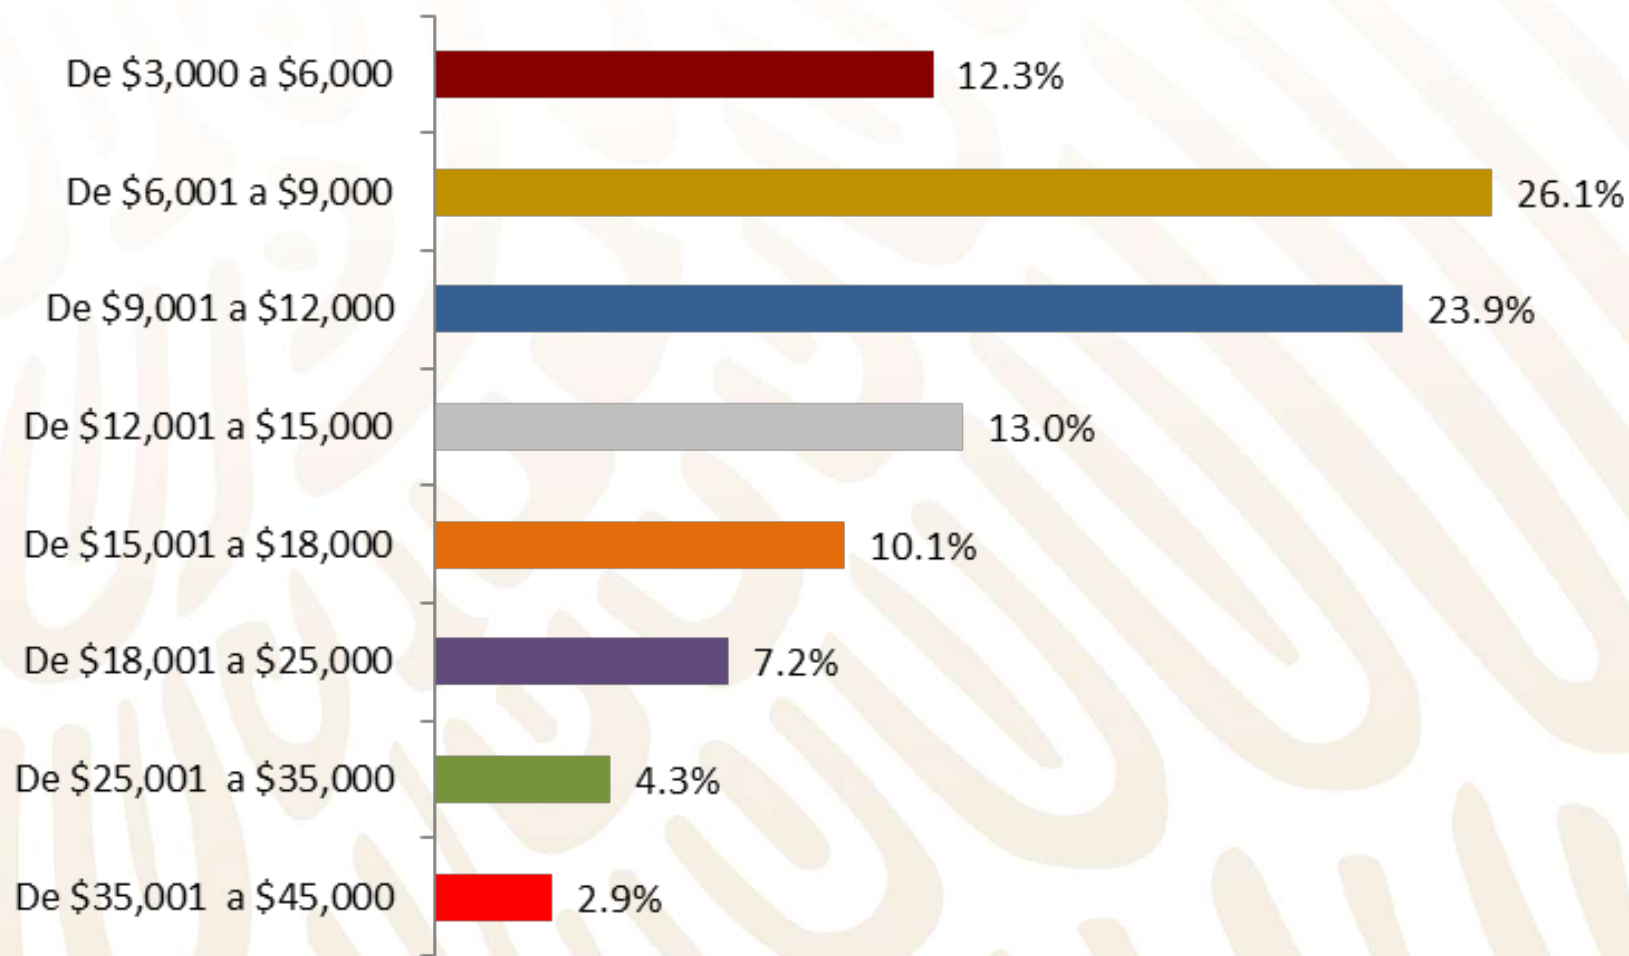

¿Cuál es el precio con IVA de un paquete funerario básico con servicio de inhumación?

Del total de 138 establecimientos consultados