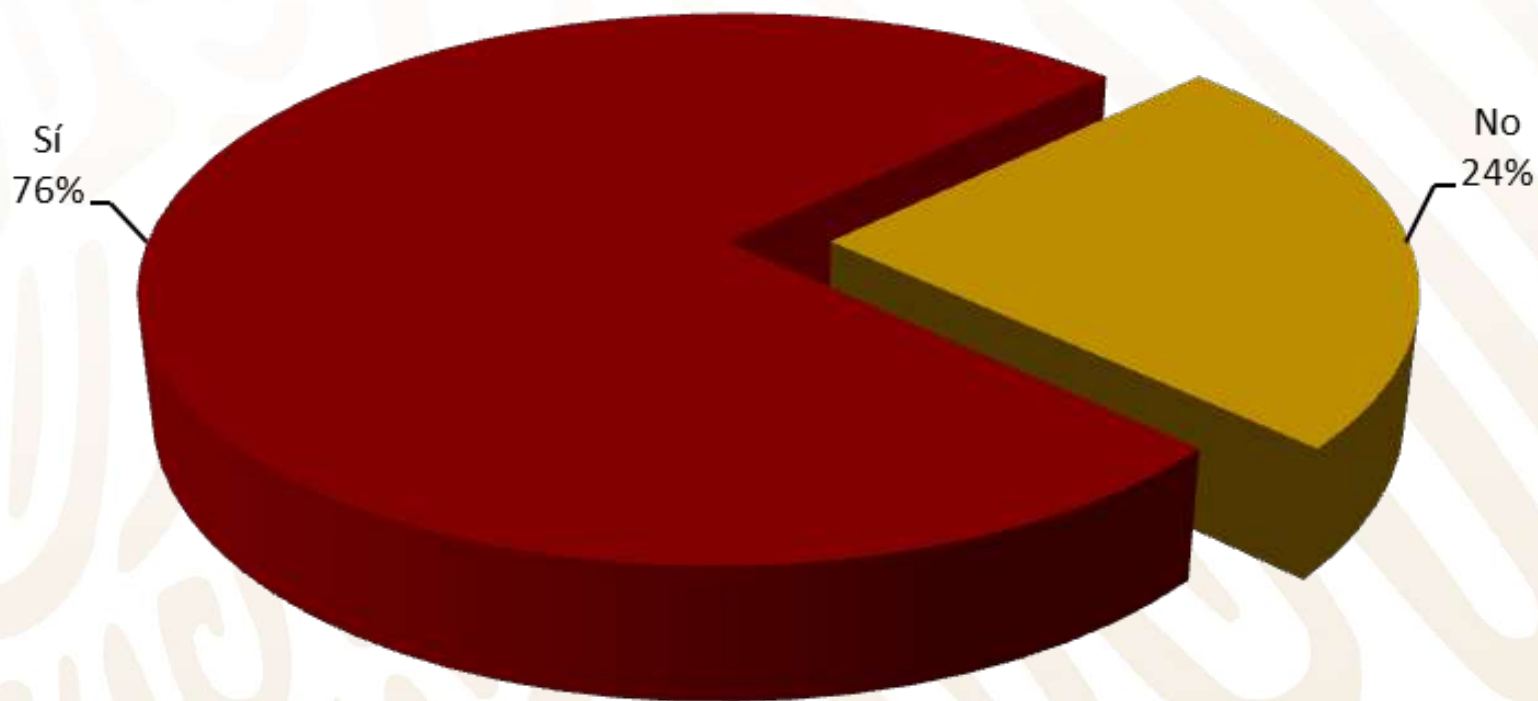

¿Incluye el servicio de cafetería si se elige el uso de la sala de velación en este paquete funerario básico?