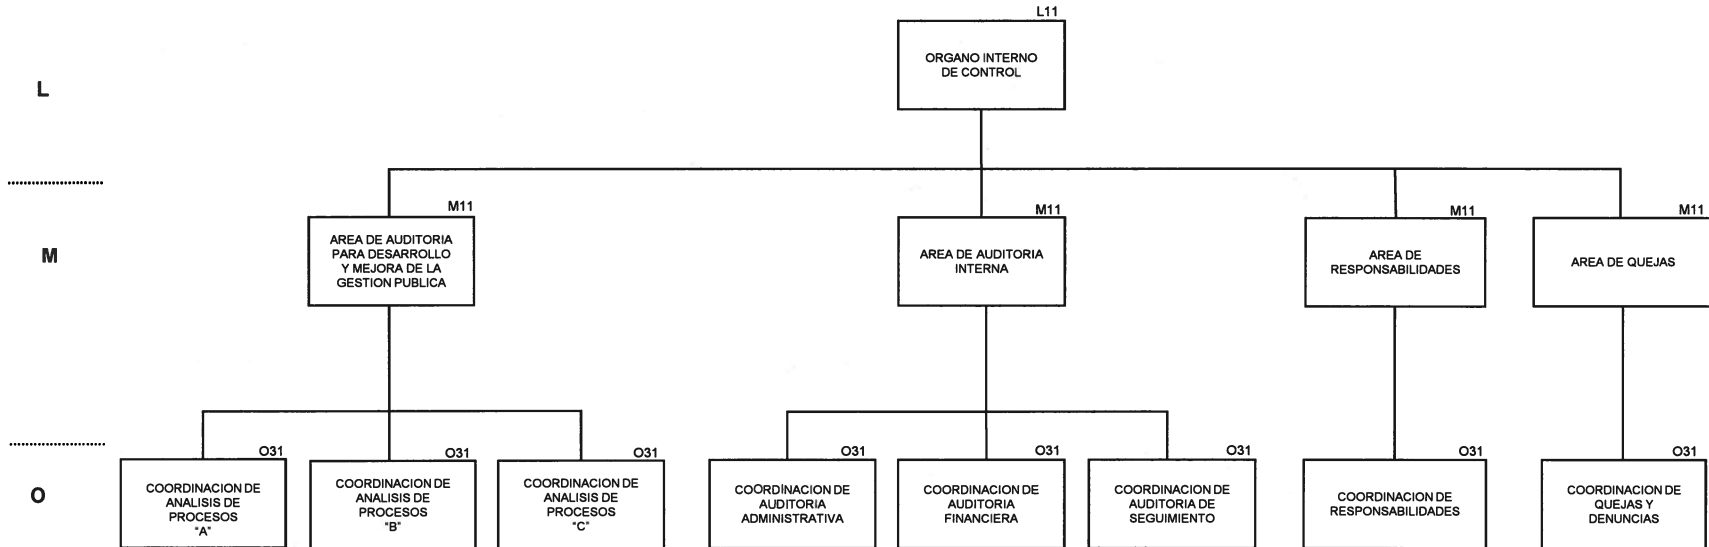

DEPENDENCIA O ENTIDAD:
UNIDAD RESPONSABLE:

COMISION NACIONAL DE CULTURA FISICA Y DEPORTE
DIRECCION GENERAL DE LA COMISION NACIONAL DE
CULTURA FISICA Y DEPORTE

1° DE ENERO DE 2019

SINUHE ARTURO PIEDRAGIL ORTIZ

ENCARGADO DEL DESPACHO DE LA
SUBDIRECCIÓN DE ADMINISTRACIÓN