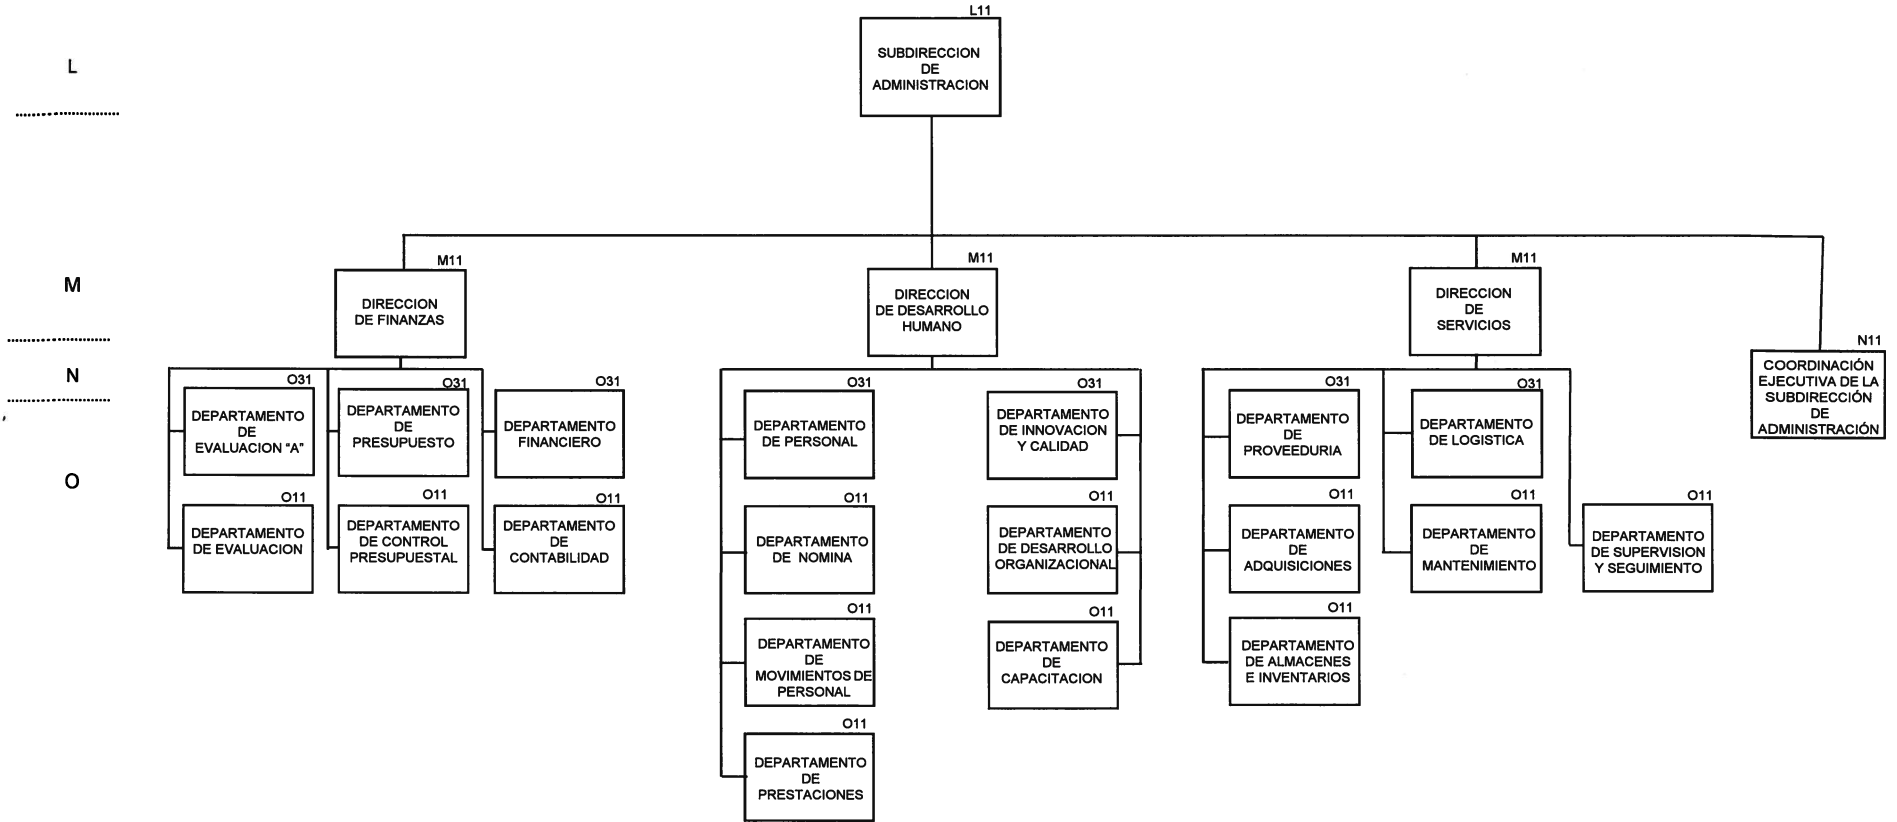

DEPENDENCIA O ENTIDAD:  
UNIDAD RESPONSABLE:

COMISION NACIONAL DE CULTURA FISICA Y DEPORTE  
DIRECCION GENERAL DE LA COMISION NACIONAL DE  
CULTURA FISICA Y DEPORTE

1º DE ENERO DE 2019

AUTORIZA  
SINUHE ARTURO PIEDRAGIL ORTIZ

ENCARGADO DEL DESPACHO DE LA  
SUBDIRECCIÓN DE ADMINISTRACIÓN