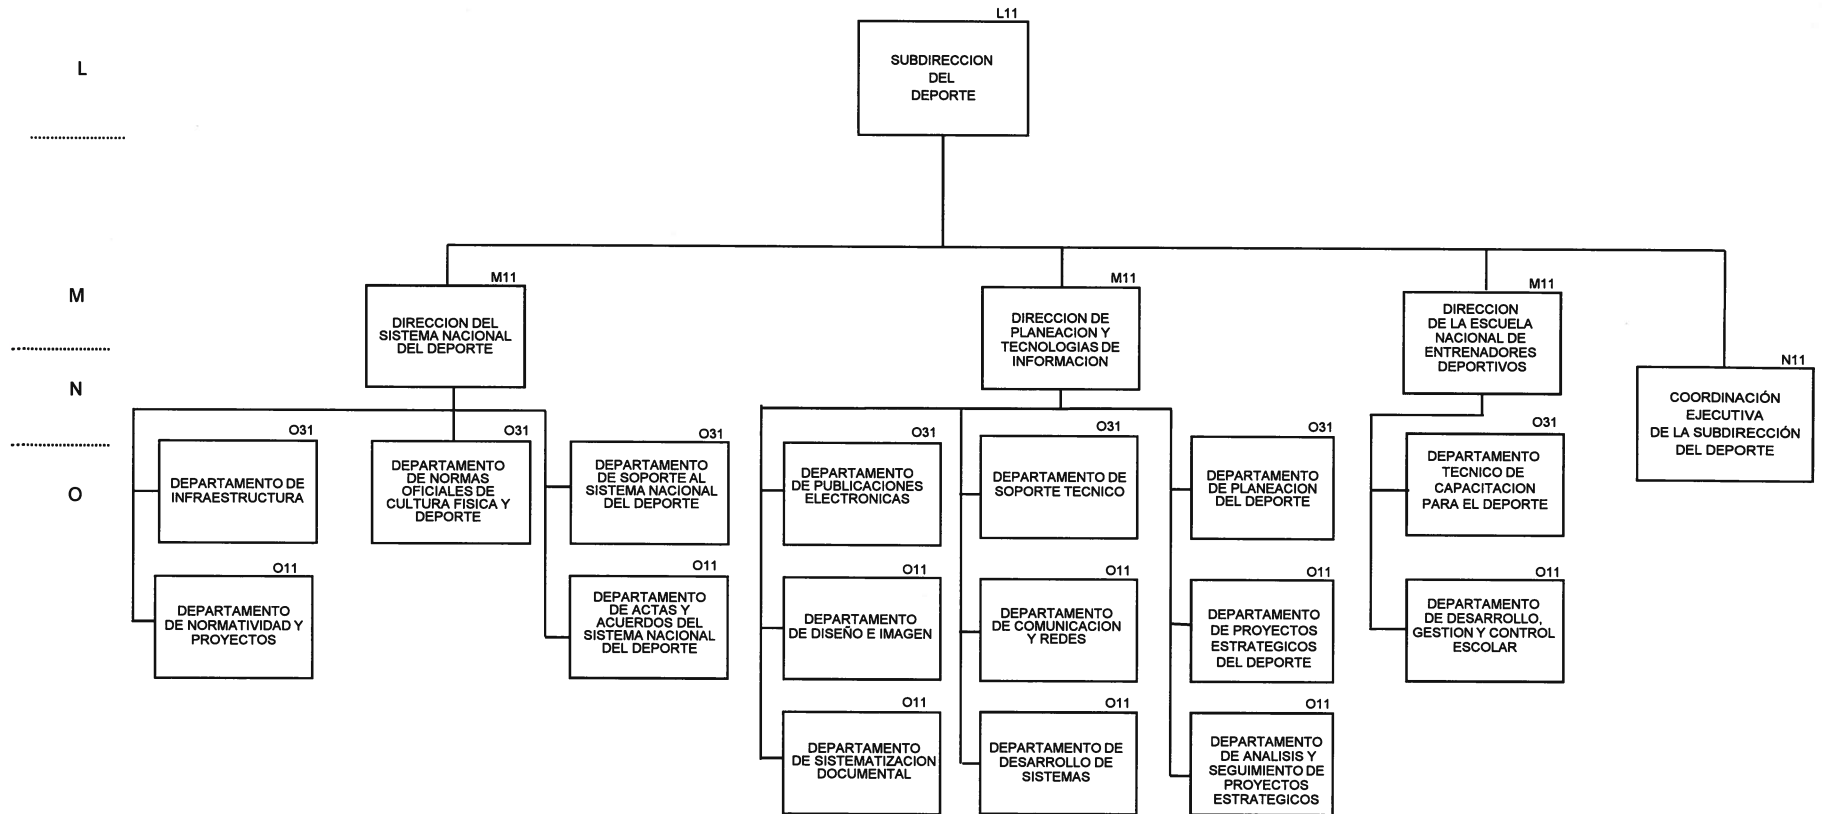

DEPENDENCIA O ENTIDAD:
UNIDAD RESPONSABLE:

COMISION NACIONAL DE CULTURA FISICA Y DEPORTE
DIRECCION GENERAL DE LA COMISION NACIONAL DE
CULTURA FISICA Y DEPORTE

1º DE ENERO DE 2019

AUTORIZA
SINUHE ARTURO PIEDRAGIL ORTIZ

ENCARGADO DEL DESPACHO DE LA
SUBDIRECCIÓN DE ADMINISTRACIÓN