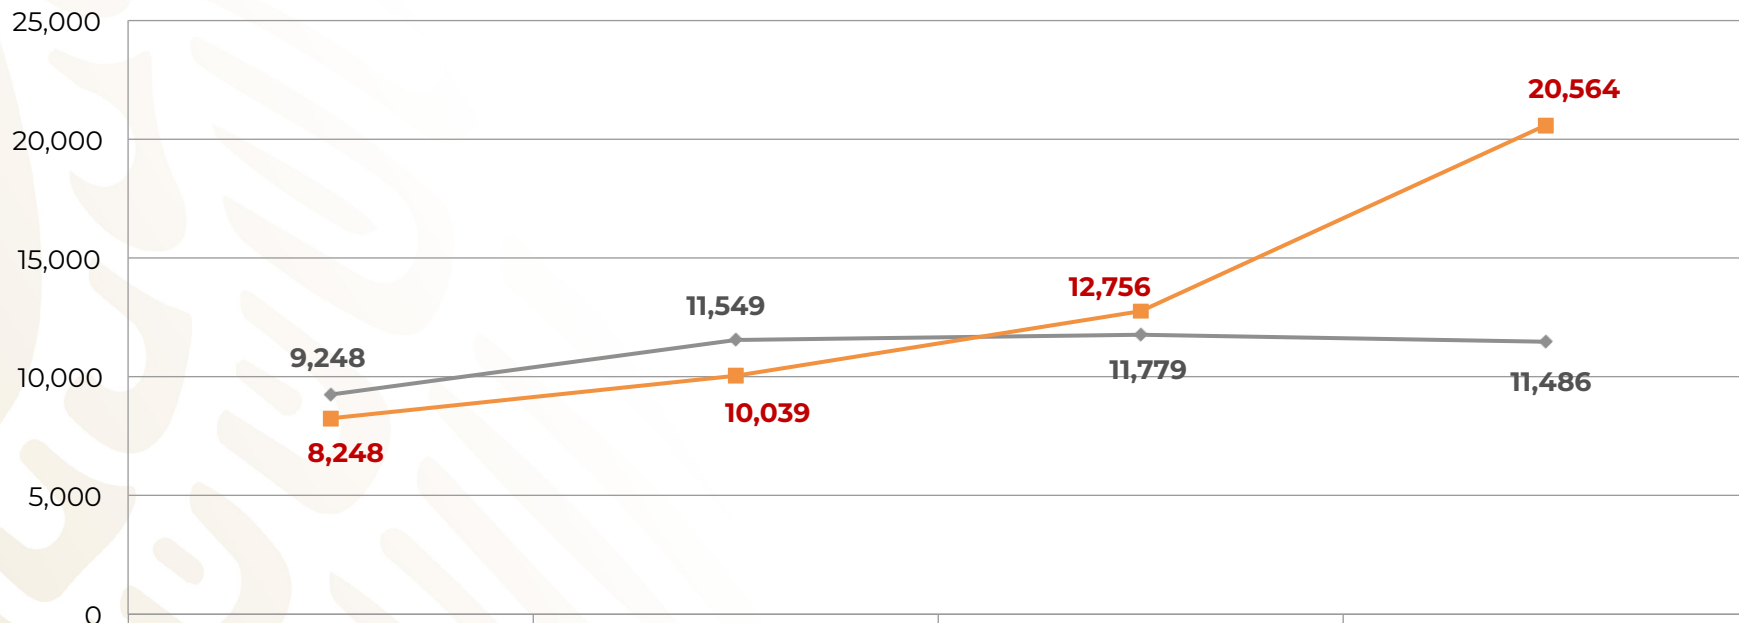

ESTADÍSTICA RECIENTE DE PERSONAS PRESENTADAS ANTE LA AUTORIDAD MIGRATORIA

Enero – Abril 2018-2019

SEGOB
SECRETARÍA DE
GOBERNACIÓN

INM

SECRETARÍA DE GOBERNACIÓN
INSTITUTO NACIONAL DE MIGRACIÓN

Estadística reciente de personas presentadas ante la autoridad migratoria Enero – Abril 2019

	enero	febrero	marzo	abril
—◆— 2018	9,248	11,549	11,779	11,486
—■— 2019	8,248	10,039	12,756	20,564

TOTAL 2018: 44,062

TOTAL: 2019: 51,607

- Durante el año 2019, el número de personas presentadas ante el Instituto Nacional de Migración, por encontrarse en condición irregular en nuestro país, incrementó de manera significativa en comparación con el mismo periodo de 2018.
- Lo anterior se debe a que en los primeros meses de 2019 el flujo de personas procedentes de Centroamérica, principalmente de Honduras, aumentó de manera muy notable en comparación con la tendencia del año 2018 y anteriores.