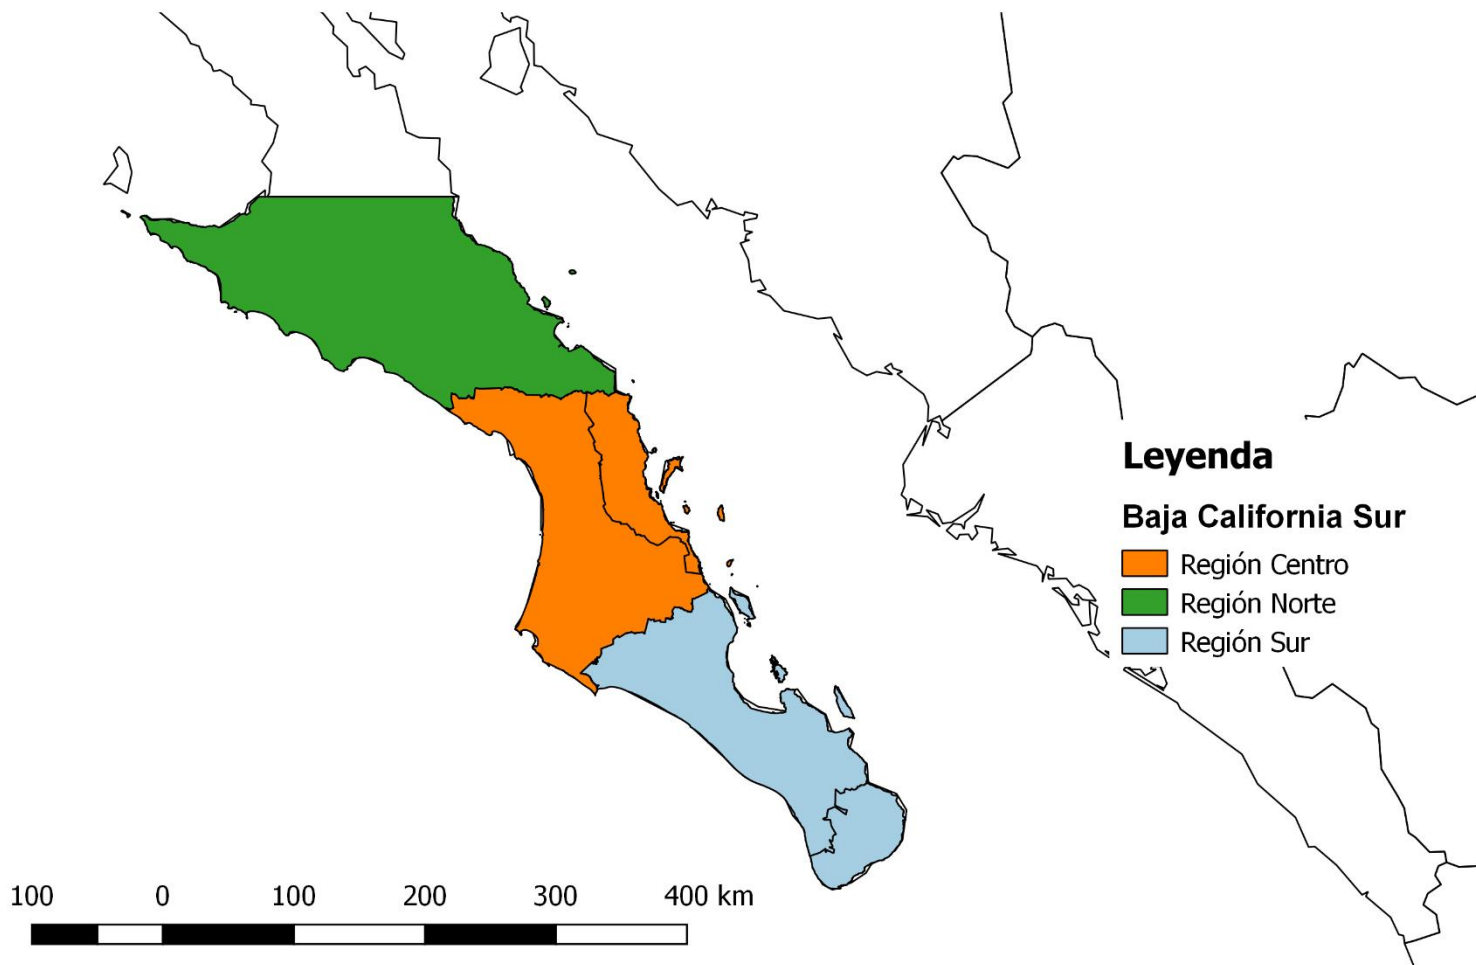

BAJA CALIFORNIA SUR

Los colores no corresponden con nivel de alertamiento.
Validado por la Unidad Estatal de Protección Civil.