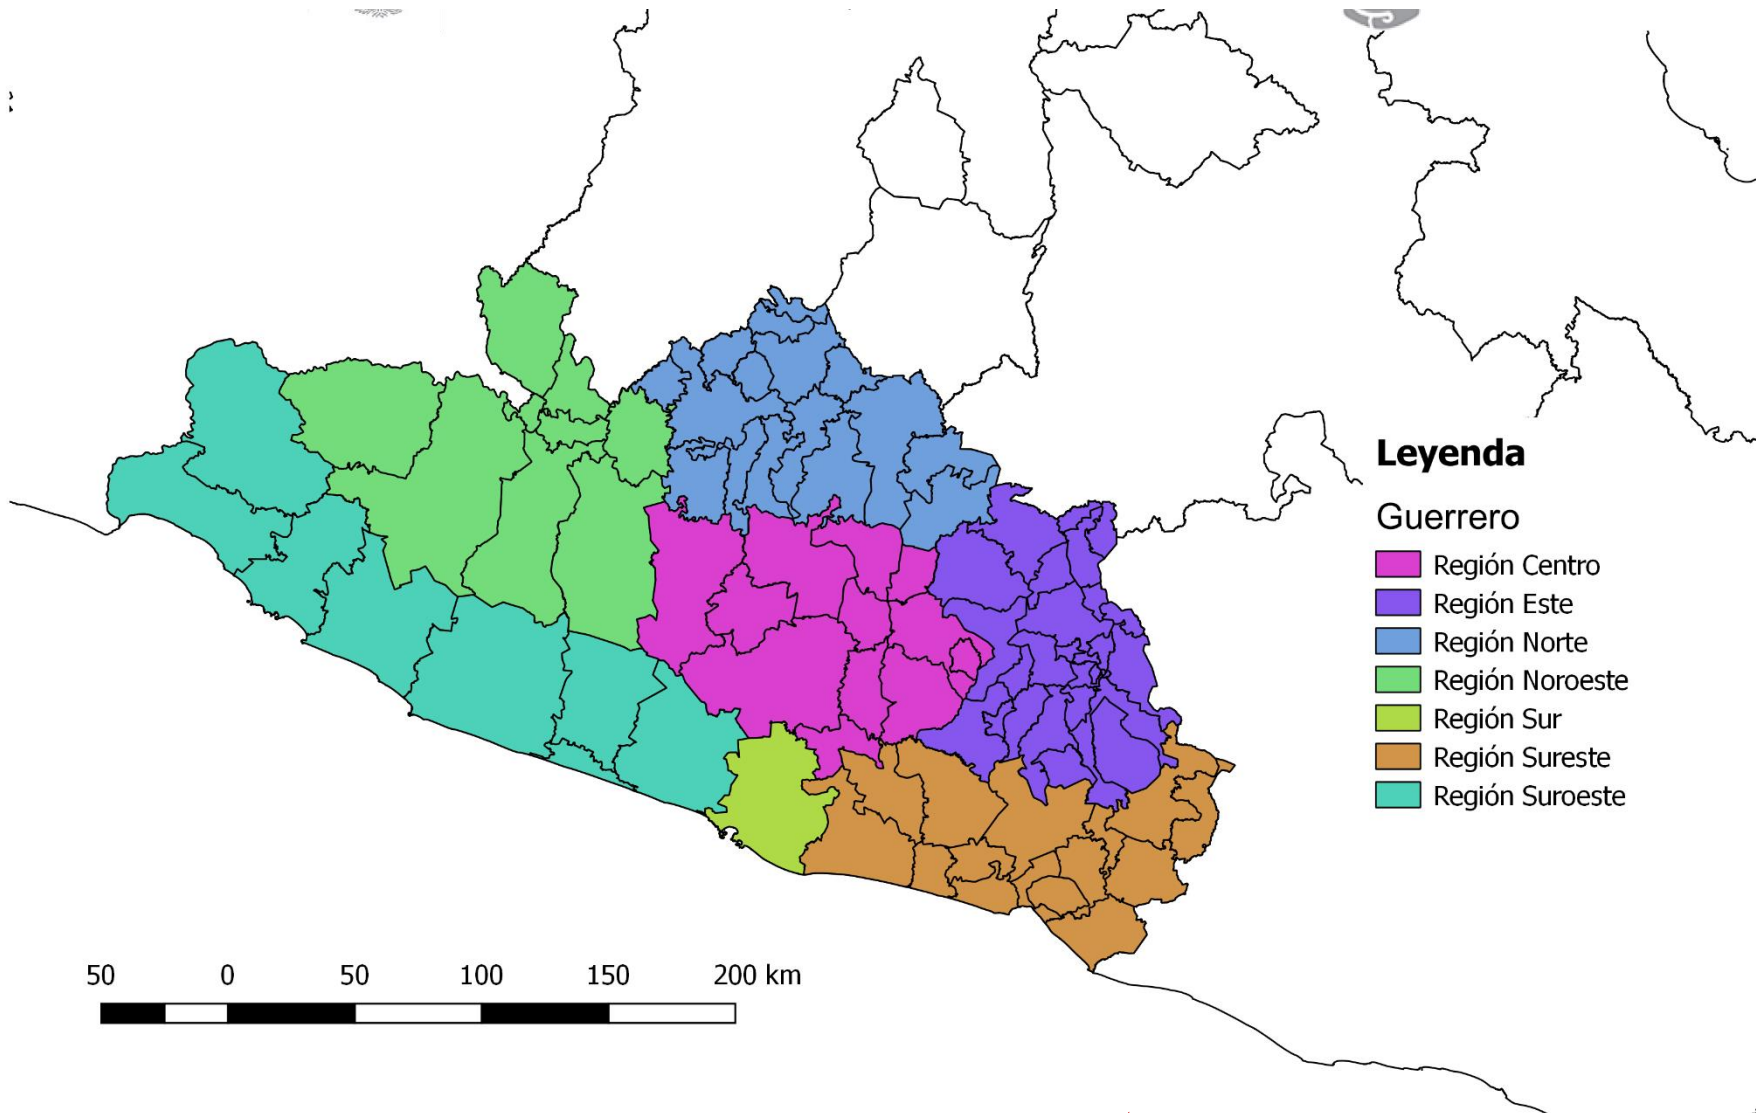

SEGURIDAD

SECRETARÍA DE SEGURIDAD
Y PROTECCIÓN CIUDADANA

SINAPROC

SISTEMA NACIONAL DE PROTECCIÓN CIVIL

GUERRERO

Leyenda

Guerrero

- Región Centro
- Región Este
- Región Norte
- Región Noroeste
- Región Sur
- Región Sureste
- Región Suroeste

Los colores no corresponden con nivel de alertamiento.
Validado por la Unidad Estatal de Protección Civil.