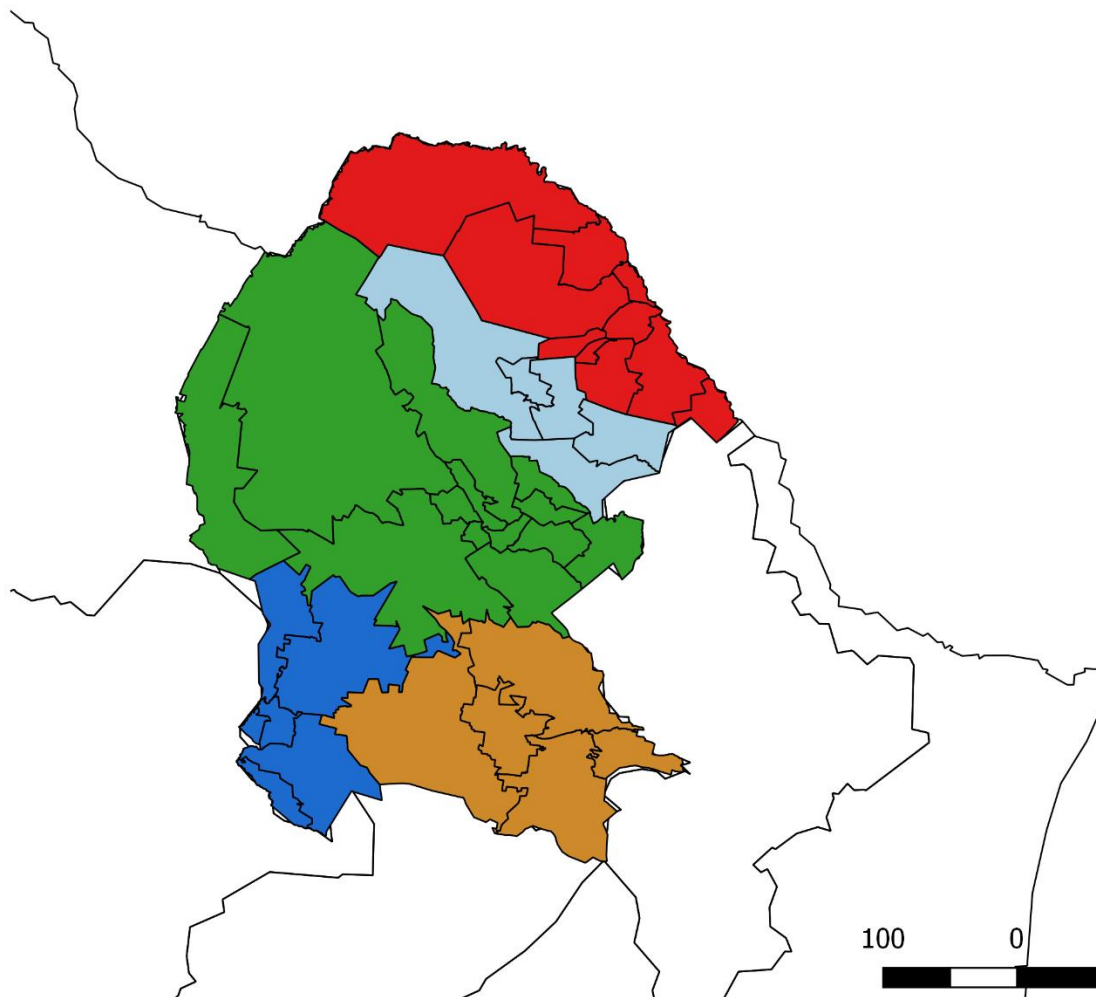

SEGURIDAD

SECRETARÍA DE SEGURIDAD
Y PROTECCIÓN CIUDADANA

SINAPROC

SISTEMA NACIONAL DE PROTECCIÓN CIVIL

COAHUILA

Leyenda

Coahuila

- Región Centro
- Región Centro Norte
- Región Norte
- Región Sureste
- Región Suroeste

Los colores no corresponden con nivel de alertamiento.
Validado por la Unidad Estatal de Protección Civil.

COAHUILA

Región Centro

Abasolo
Candela
Castaños
Cuatro Ciénegas
Escobedo
Frontera
Lamadrid
Monclova
Nadadores
Ocampo
Sacramento
San Buenaventura
Sierra Mojada