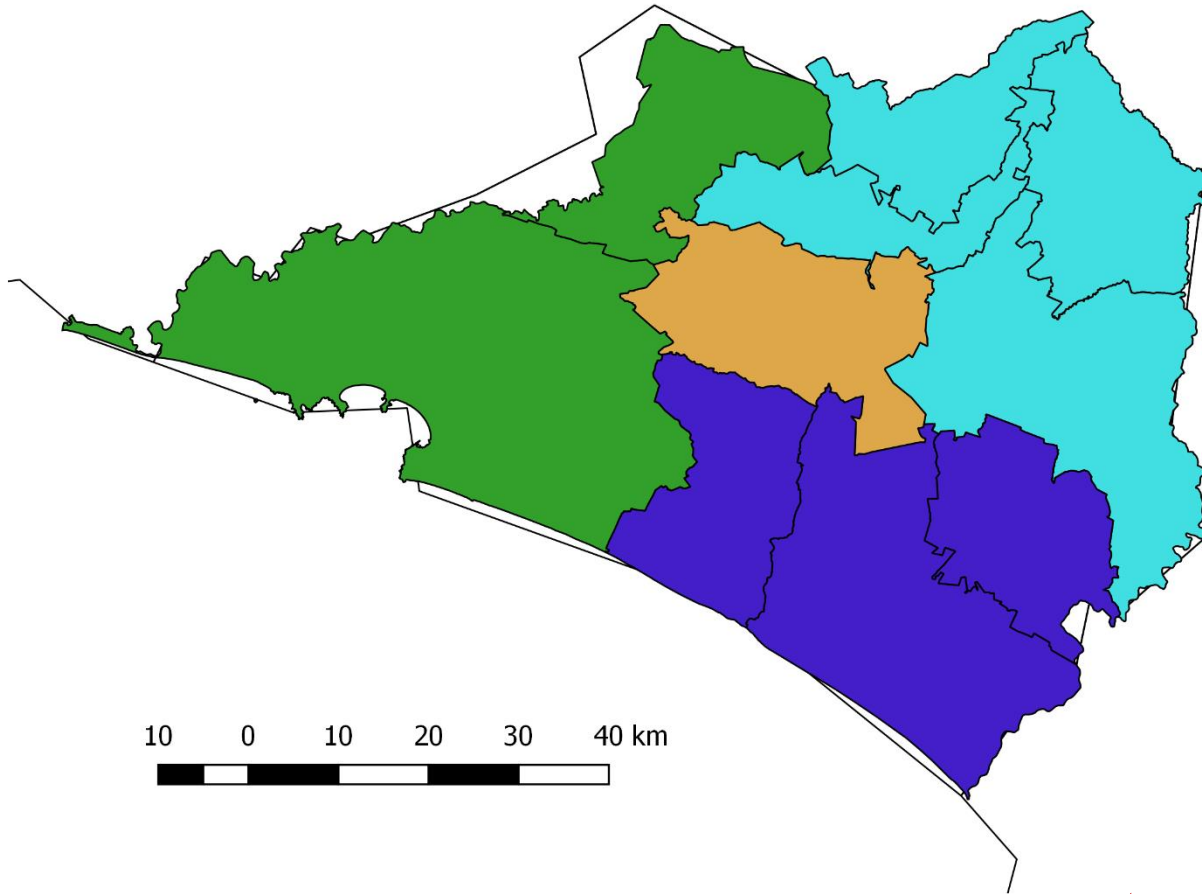

Región Suroeste

Francisco I. Madero
Matamoros
San Pedro
Torreón
Viesca

INICIO

SEGURIDAD

SECRETARÍA DE SEGURIDAD
Y PROTECCIÓN CIUDADANA

COLIMA

SINAPROC

SISTEMA NACIONAL DE PROTECCIÓN CIVIL