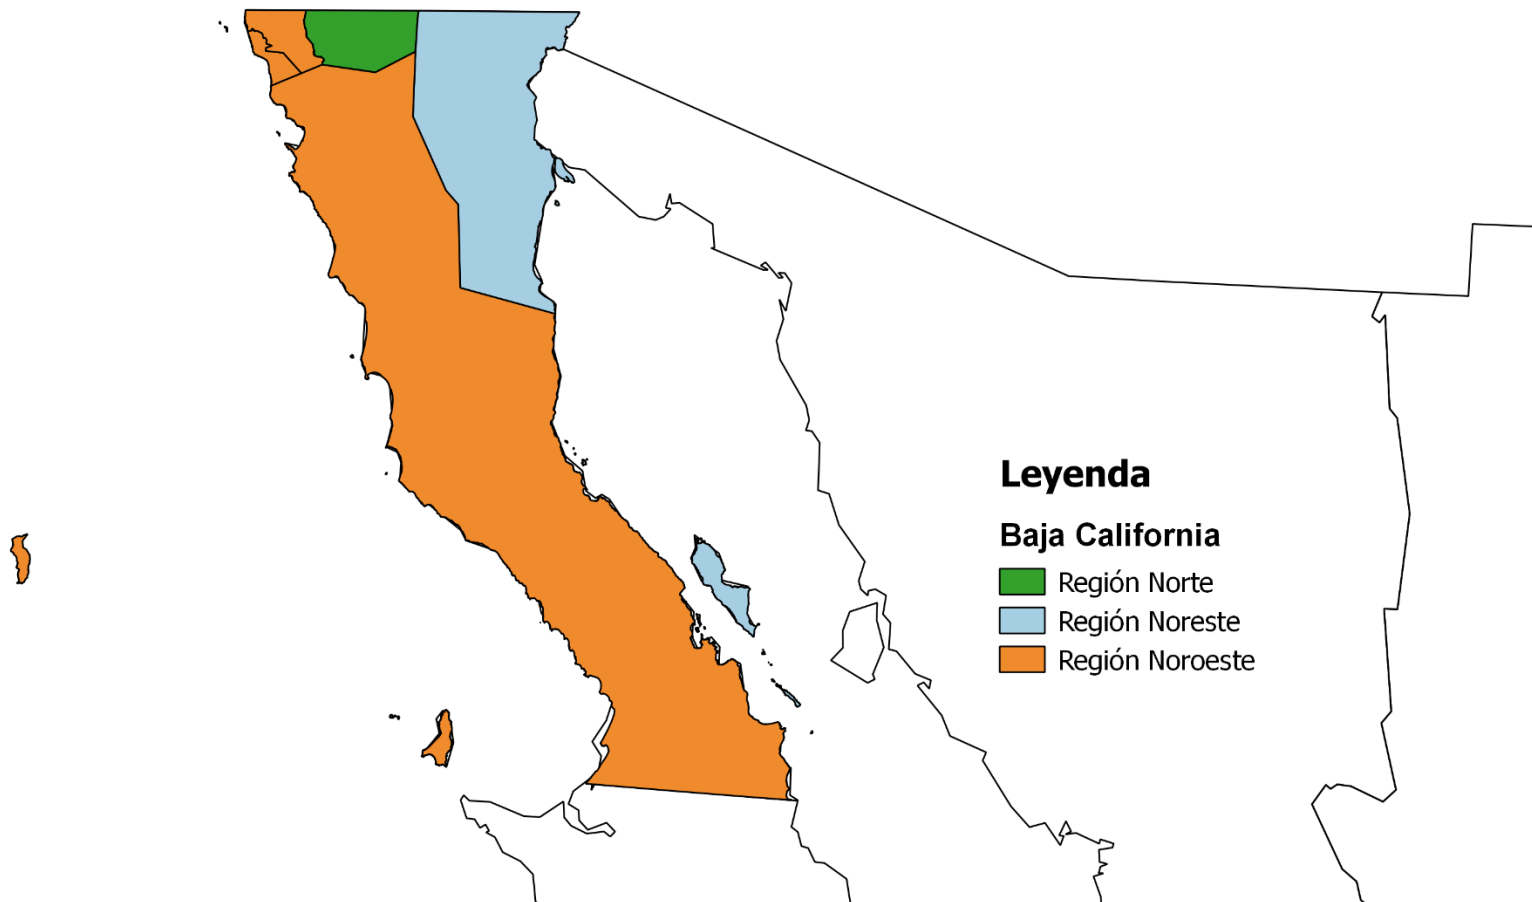

AGUASCALIENTES

Región Norte

Cosío

Rincón de Romos

Tepezalá

Región Centro

Jesús María

Pabellón de Arteaga

San Francisco de los Romo

Región Sur

Aguascalientes

Región Oeste

Calvillo

San José de Gracia

Región Este

Asientos

El Llano

← INICIO

BAJA CALIFORNIA

Leyenda

Baja California

-  Región Norte
-  Región Noreste
-  Región Noroeste

100 0 100 200 300 400 km

Los colores no corresponden con nivel de alertamiento.
Validado por la Unidad Estatal de Protección Civil.