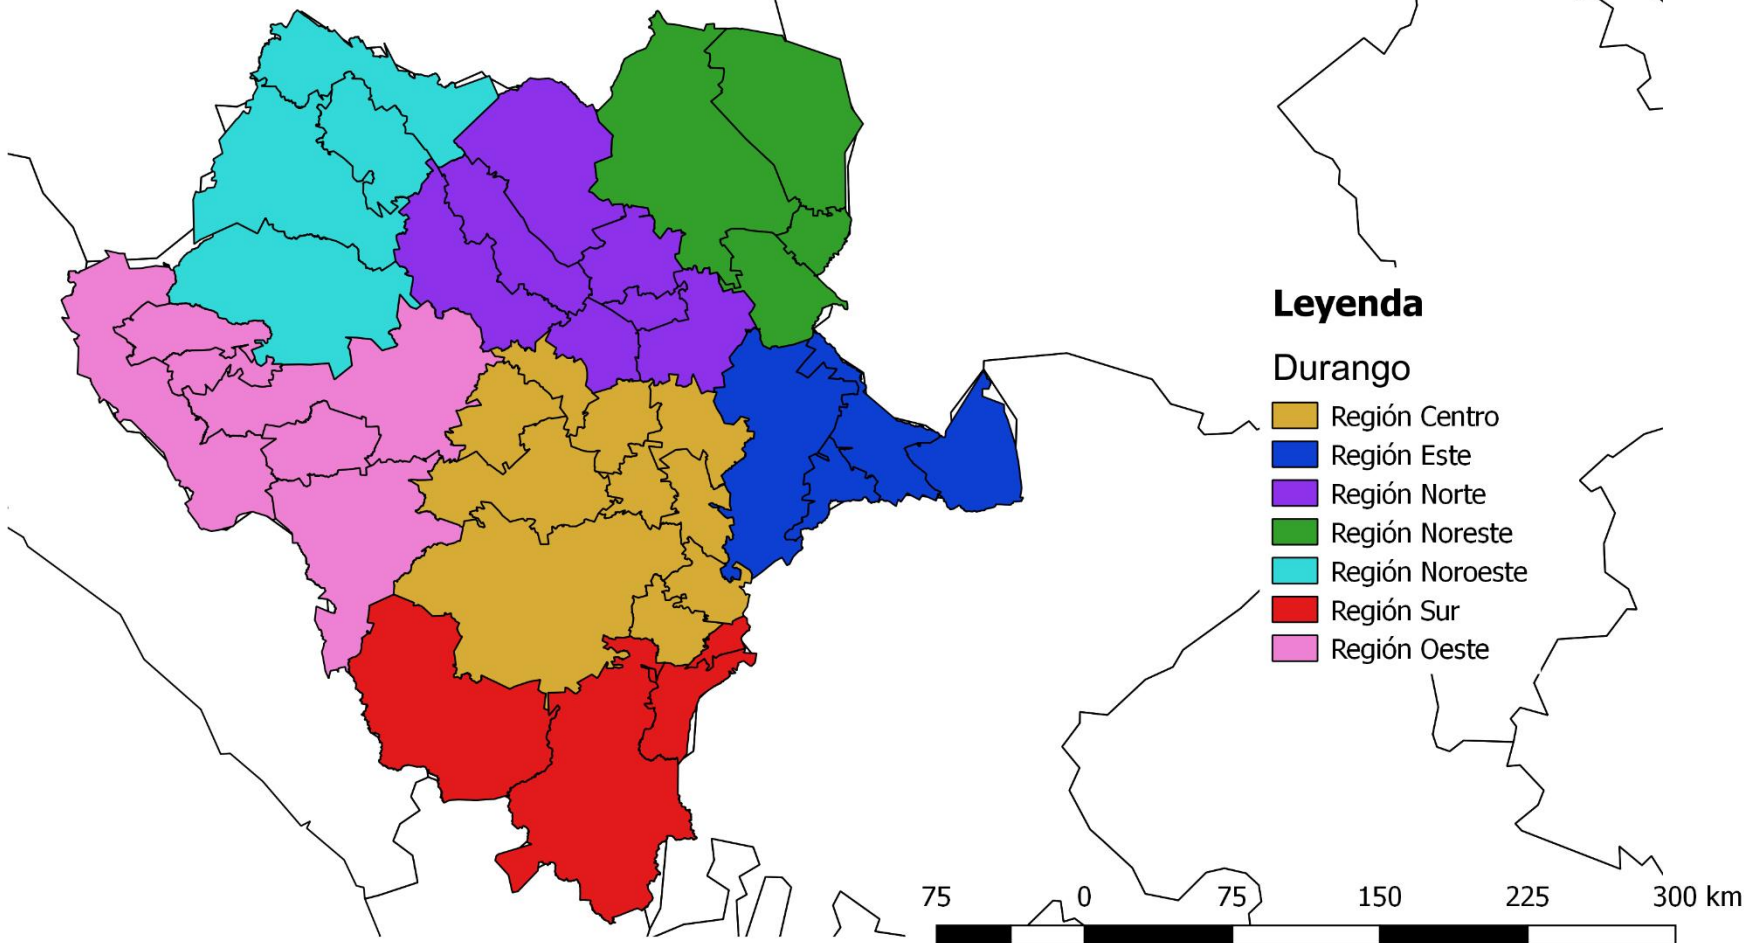

SEGURIDAD

SECRETARÍA DE SEGURIDAD
Y PROTECCIÓN CIUDADANA

SINAPROC

SISTEMA NACIONAL DE PROTECCIÓN CIVIL

DURANGO

Los colores no corresponden con nivel de alertamiento.
Validado por la Unidad Estatal de Protección Civil.