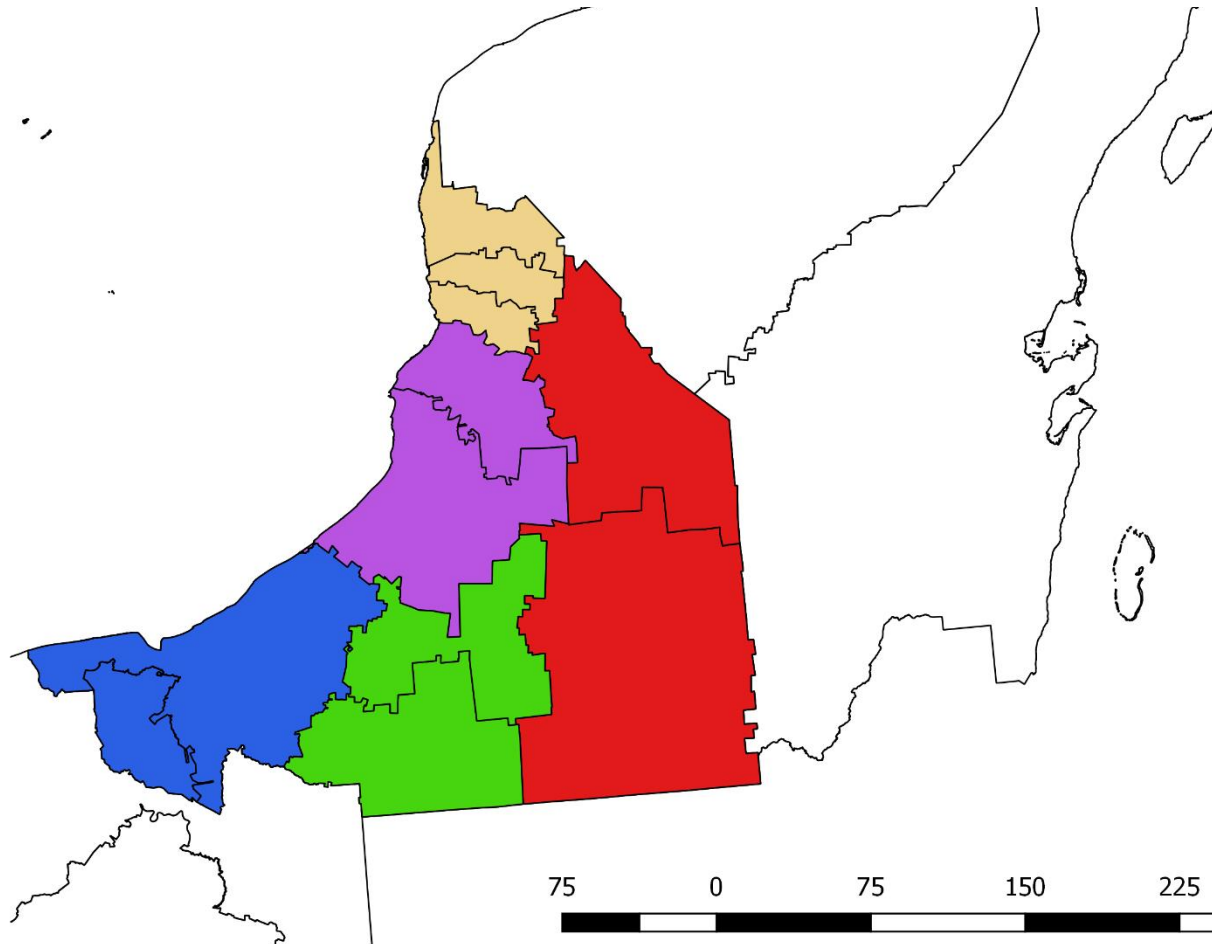

SINAPROC

SISTEMA NACIONAL DE PROTECCIÓN CIVIL

BAJA CALIFORNIA SUR

Región Norte

Mulegé

Región Sur

La Paz

Los Cabos

Región Centro

Comondú

Loreto

← INICIO

SEGURIDAD

SECRETARÍA DE SEGURIDAD
Y PROTECCIÓN CIUDADANA

CAMPECHE

SINAPROC

SISTEMA NACIONAL DE PROTECCIÓN CIVIL

Leyenda

Campeche

- Región Centro
- Región Este
- Región Norte
- Región Sur
- Región Suroeste

Los colores no corresponden con nivel de alertamiento.
Validado por la Unidad Estatal de Protección Civil.