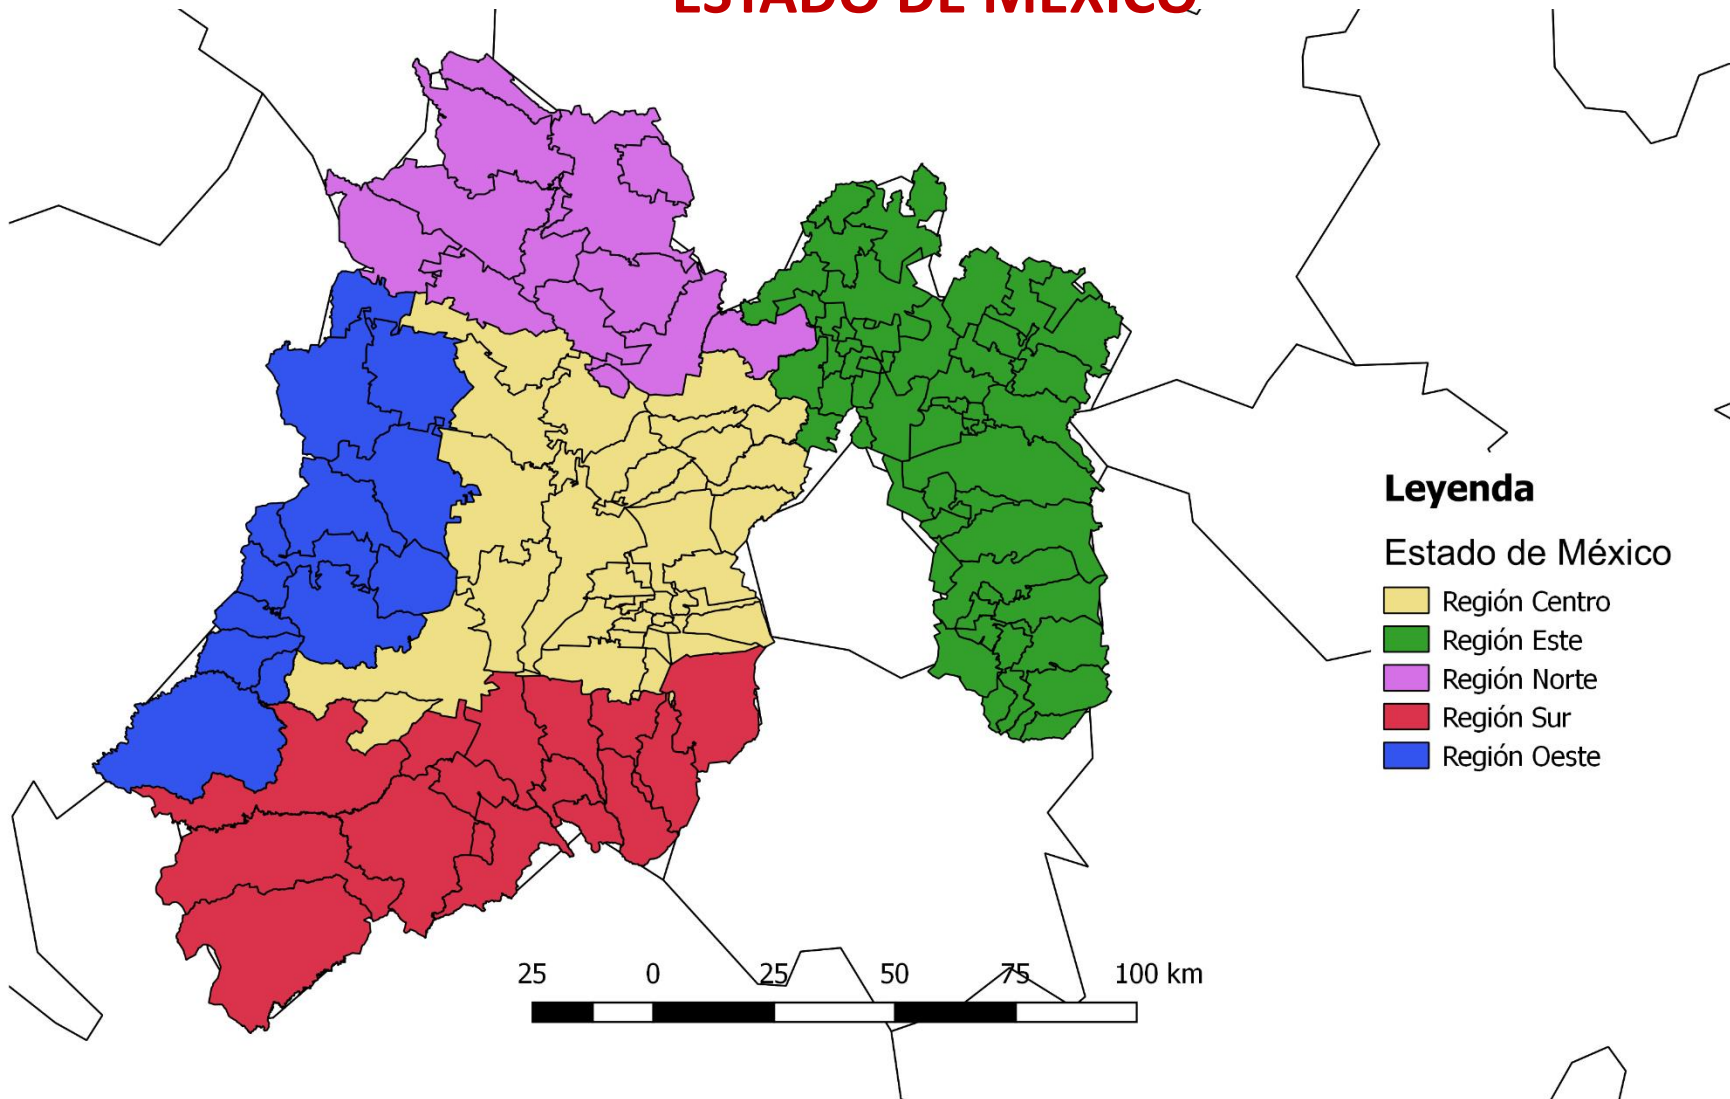

SEGURIDAD

SECRETARÍA DE SEGURIDAD
Y PROTECCIÓN CIUDADANA

SINAPROC

SISTEMA NACIONAL DE PROTECCIÓN CIVIL

ESTADO DE MÉXICO

Los colores no corresponden con nivel de alertamiento.
Validado por la Unidad Estatal de Protección Civil.