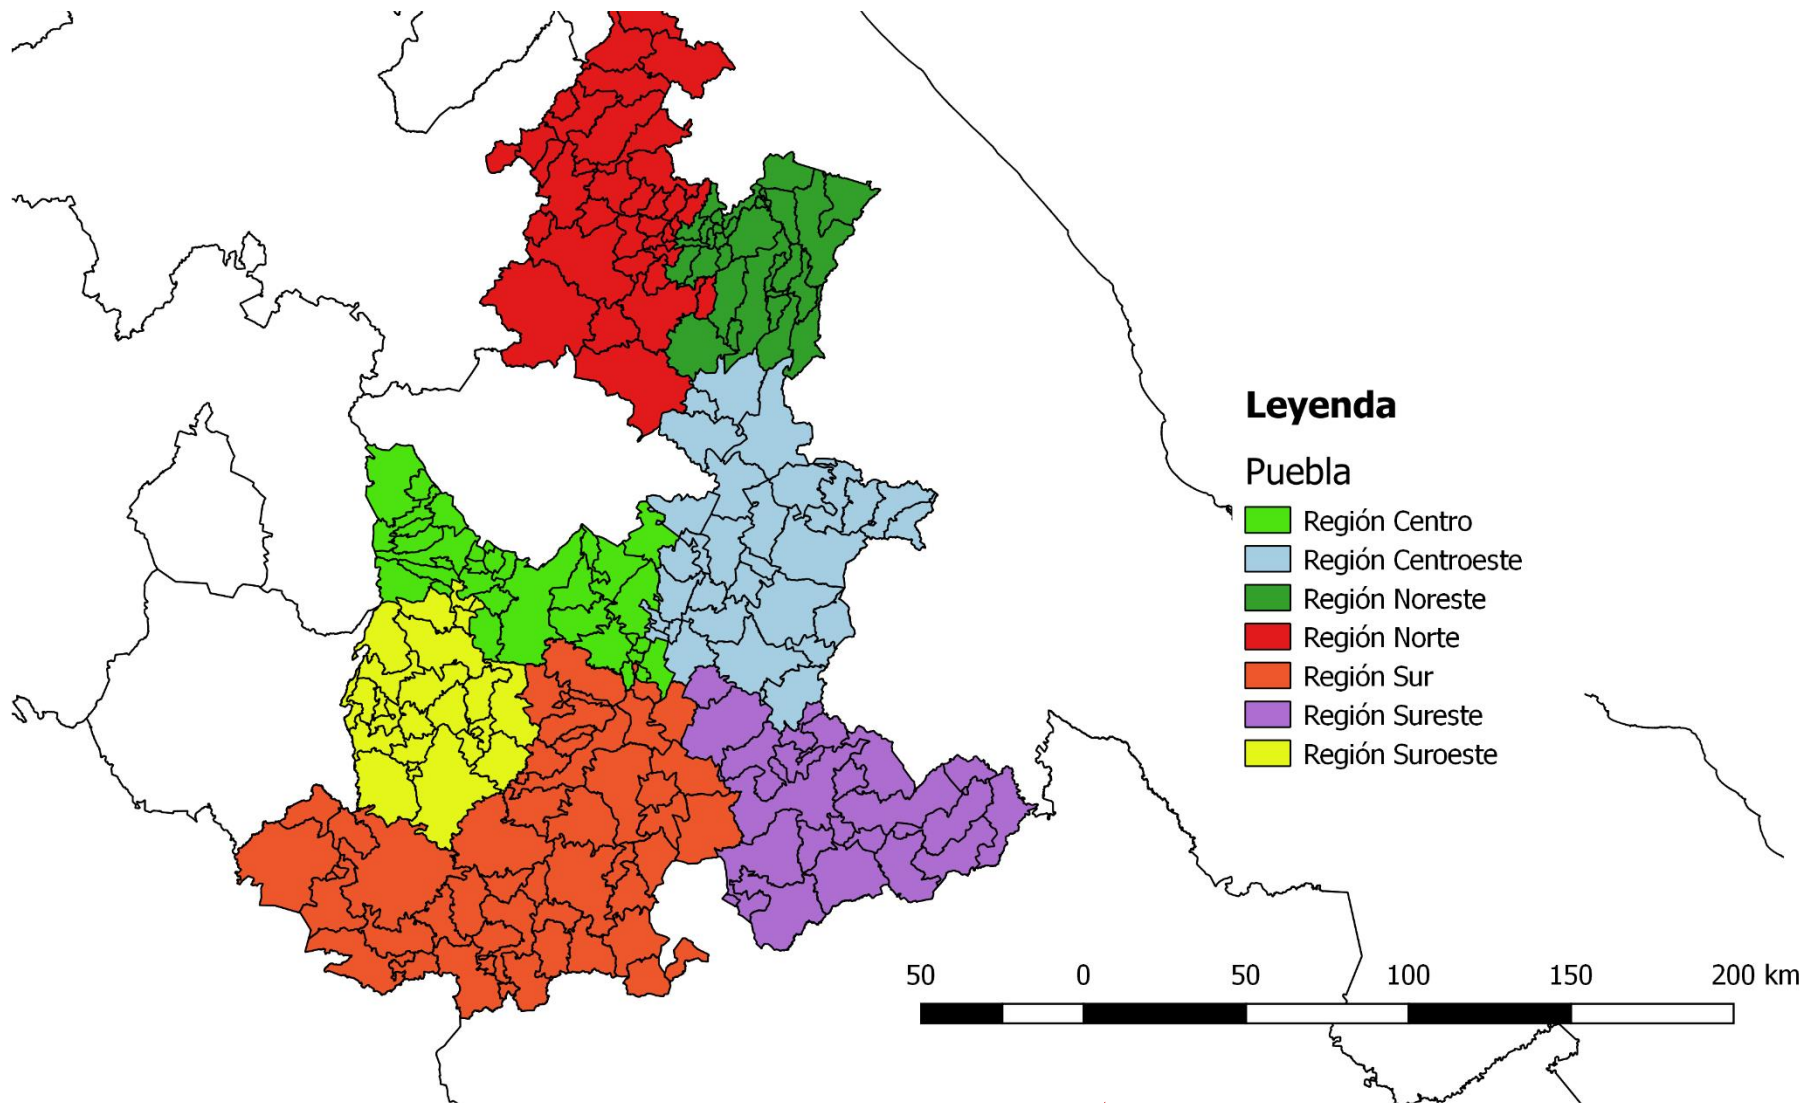

SEGURIDAD

SECRETARÍA DE SEGURIDAD
Y PROTECCIÓN CIUDADANA

PUEBLA

SINAPROC

SISTEMA NACIONAL DE PROTECCIÓN CIVIL

Los colores no corresponden con nivel de alertamiento.
Validado por la Unidad Estatal de Protección Civil.