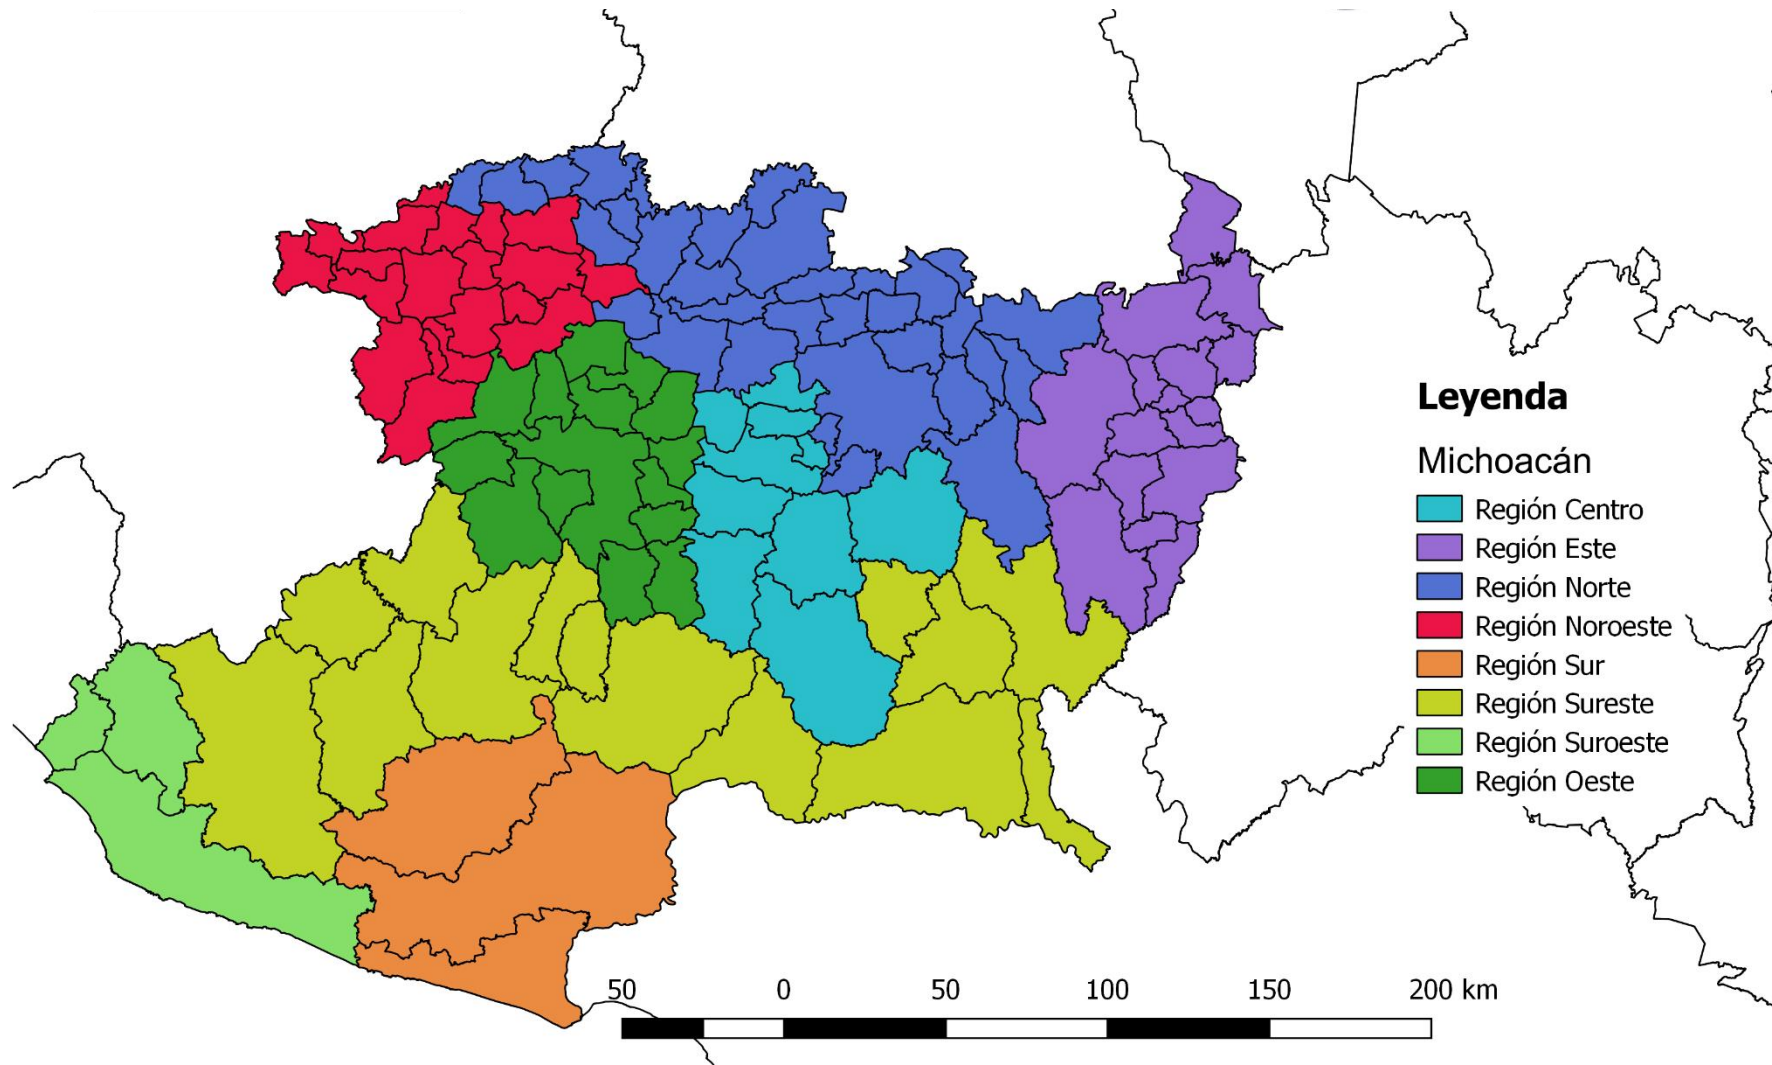

SEGURIDAD

SECRETARÍA DE SEGURIDAD
Y PROTECCIÓN CIUDADANA

SINAPROC

SISTEMA NACIONAL DE PROTECCIÓN CIVIL

MICHOACÁN

Los colores no corresponden con nivel de alertamiento.
Validado por la Unidad Estatal de Protección Civil.