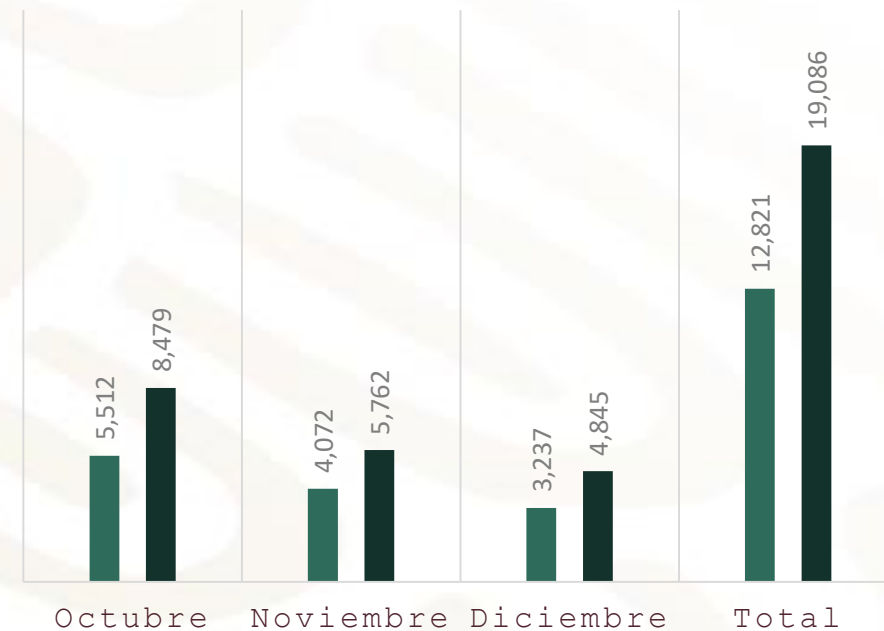

SADER

SECRETARÍA DE AGRICULTURA
Y DESARROLLO RURAL

**Número de visitas mensuales a la
página**

www.gob.mx/conadesuca/

SADER

SECRETARÍA DE AGRICULTURA
Y DESARROLLO RURAL

Cuarto Trimestre 2018

Número de visitas mensuales a la página www.gob.mx/conadesuca/

■ Visitantes distintos* ■ Número de visitas**

Cuarto Trimestre 2018		
Mes	Visitantes distintos*	Número de visitas**
Octubre	5,512	8,479
Noviembre	4,072	5,762
Diciembre	3,237	4,845
Total	12,821	19,086

* Visitante registrado por primera vez (El TOTAL no refleja la suma de las cantidades, ya que un usuario puede ser el mismo durante los tres meses).

** El mismo visitante en diferentes ocasiones.