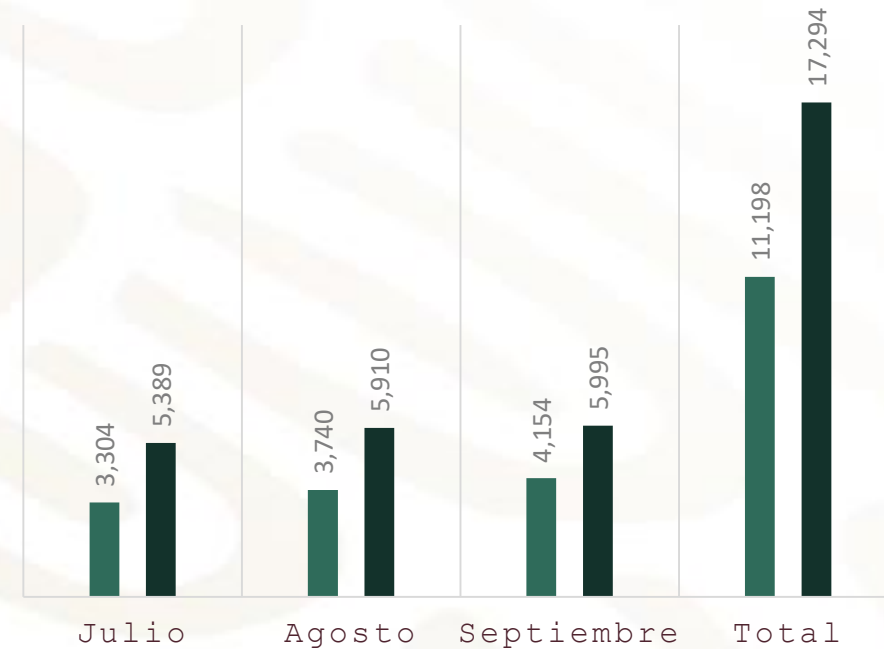

SADER

SECRETARÍA DE AGRICULTURA
Y DESARROLLO RURAL

**Número de visitas mensuales a la
página**

www.gob.mx/conadesuca/

SADER

SECRETARÍA DE AGRICULTURA
Y DESARROLLO RURAL

Tercer Trimestre 2018

Número de visitas mensuales a la página www.gob.mx/conadesuca/

■ Visitantes distintos* ■ Número de visitas**

Tercer Trimestre 2018		
Mes	Visitantes distintos*	Número de visitas**
Julio	3,304	5,389
Agosto	3,740	5,910
Septiembre	4,154	5,995
Total	11,198	17,294

* Visitante registrado por primera vez (El TOTAL no refleja la suma de las cantidades, ya que un usuario puede ser el mismo durante los tres meses).

** El mismo visitante en diferentes ocasiones.