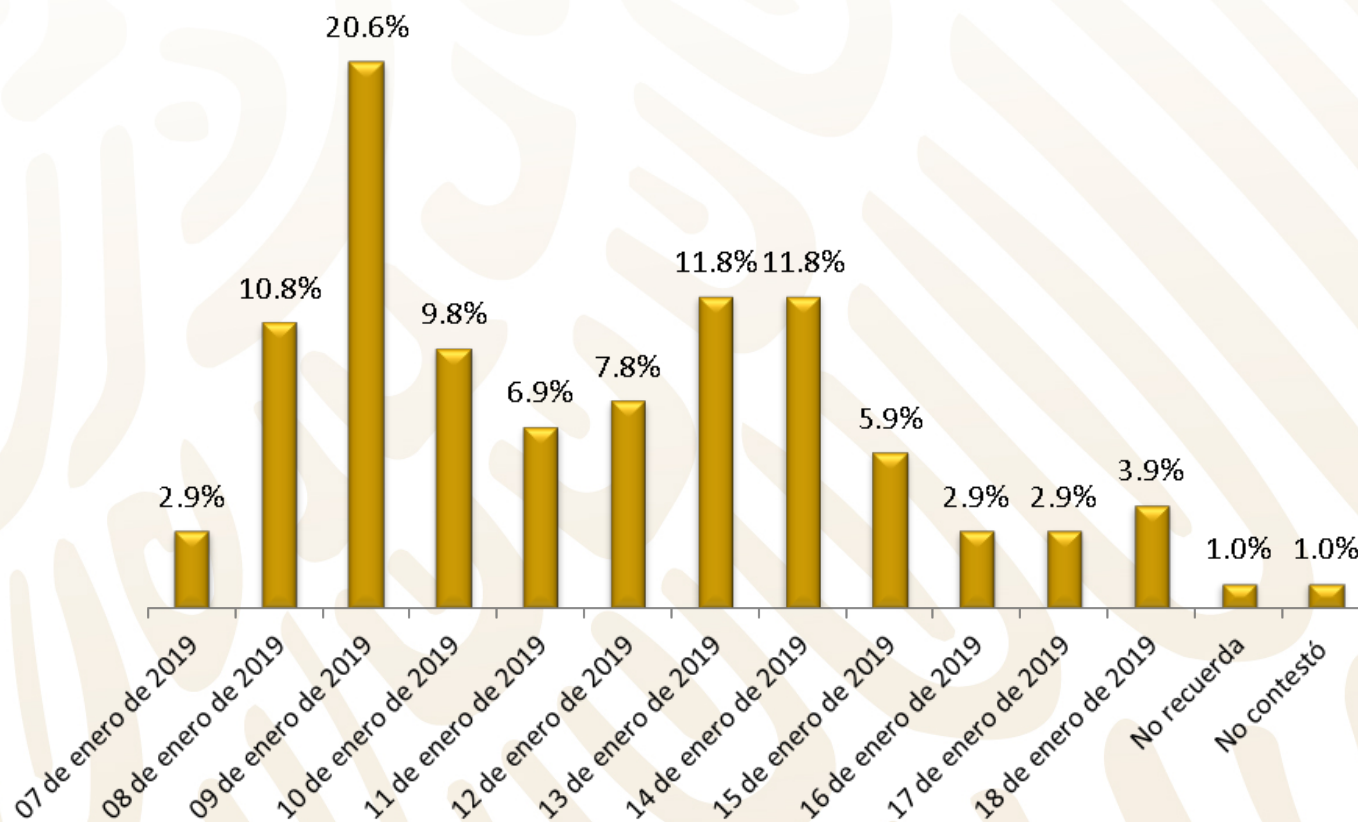

PROFECO

PROCURADURÍA FEDERAL
DEL CONSUMIDOR

Sondeo sobre desabasto en gasolineras

Enero de 2019

- **Objetivo:** Identificar los lugares en los que se ha detectado desabasto en gasolineras.
- **Población objetivo:** Se aplicarán 3 preguntas a las personas que hayan contestado el cuestionario sobre planeación de gastos a finales e inicio de año, propósitos de año nuevo y cuesta de enero.
- **Delimitación geográfica y selección de punto de afluencia:** El cuestionario se aplicó en 16 puntos de afluencia.
- **Periodo de levantamiento:** Del 9 al 22 de enero de 2019.
- **Tamaño de muestra:** Se aplicaron 268 cuestionarios.

¿Usted ha observado en la Ciudad de México en lo que va de este año que haya la falta de algún tipo de gasolina (Magna o Premium) o el desabasto de ésta en alguna gasolinera, ya sea porque asistió a comprarla o porque se dio cuenta de esta situación?

De 268 personas que contestaron.

¿En qué fecha se encontró con este desabasto en alguna gasolinera?

De 102 personas que dijeron haber detectado desabasto en gasolineras

¿Me podría decir el nombre de la franquicia donde encontró este desabasto?