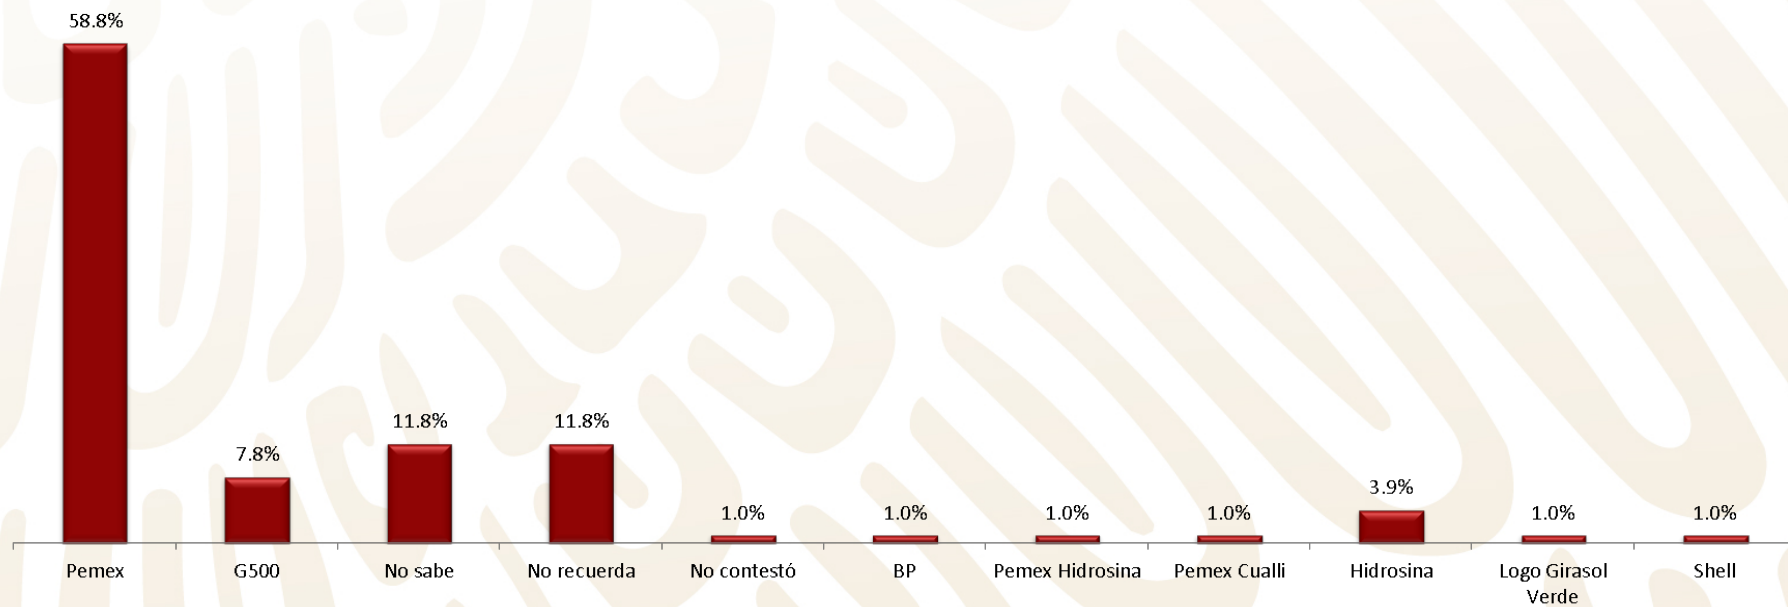

¿Me podría decir el nombre de la franquicia donde encontró este desabasto?

De 102 personas que dijeron haber detectado desabasto en gasolineras