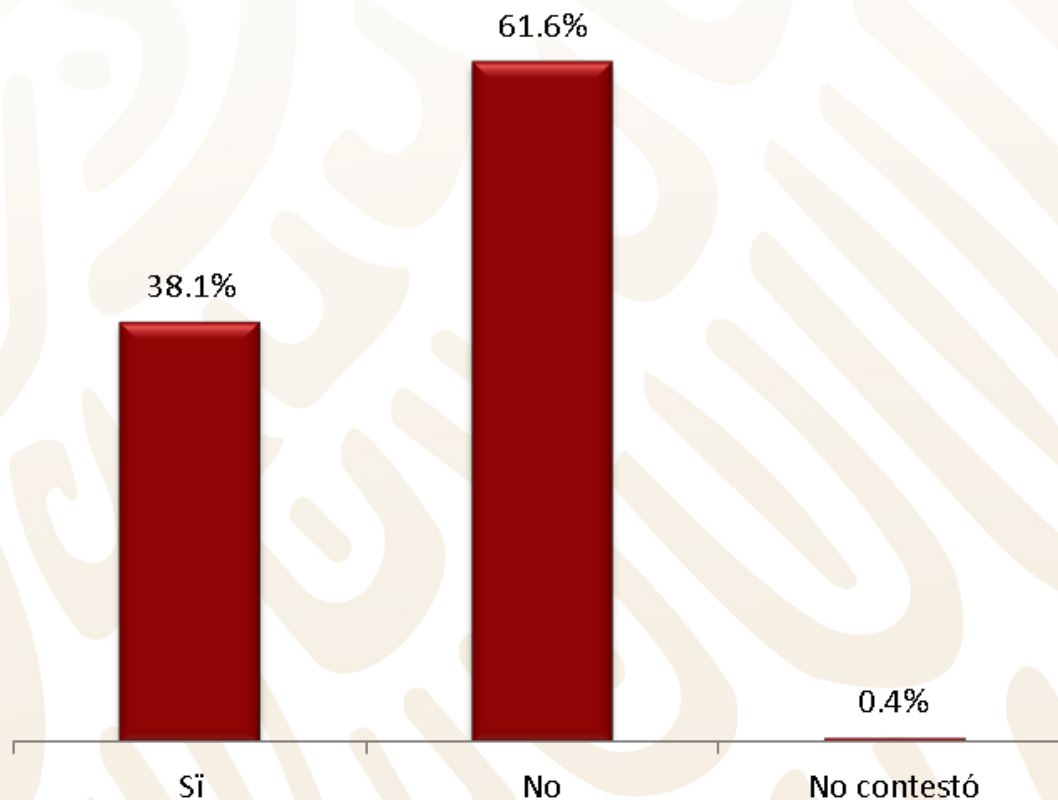

¿Usted ha observado en la Ciudad de México en lo que va de este año que haya la falta de algún tipo de gasolina (Magna o Premium) o el desabasto de ésta en alguna gasolinera, ya sea porque asistió a comprarla o porque se dio cuenta de esta situación?

De 268 personas que contestaron.