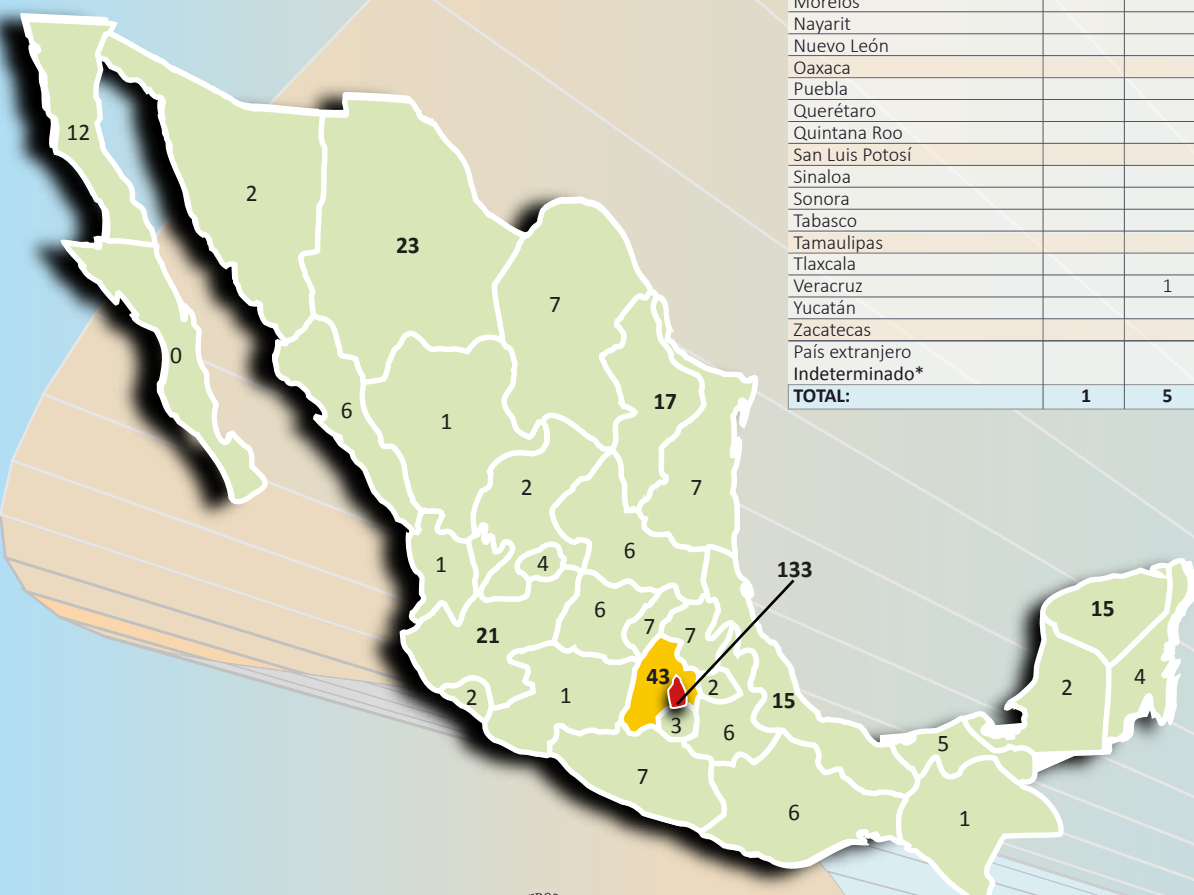

**INCIDENCIA DELICTIVA DE PORNOGRAFÍA DE PERSONAS
MENORES DE DIECIOCHO AÑOS DE EDAD, DERIVADA DE INDAGATORIAS
INICIADAS EN LA FEVIMTRA, POR ENTIDAD FEDERATIVA
2007 a 2018**

ENTIDAD FEDERATIVA	2007	2008	2009	2010	2011	2012	2013	2014	2015	2016	2017	2018	TOTAL
Aguascalientes			1			1	1		1				4
Baja California		1	1	1		2	1	2	2		2		12
Baja California Sur													0
Campeche							1	1					2
Coahuila		2			1	3		1					7
Colima									1		1		2
Chiapas								1					1
Chihuahua				1				1	4	13	4		23
D.F./Ciudad de México			3	9	6	9	7	10	11	8	43	27	133
Durango												1	1
Estado de México						1	6	5	11	5	11	4	43
Guanajuato							1		2	1		2	6
Guerrero								1	1	4		1	7
Hidalgo							1	2	1	1	2		7
Jalisco	1	1		1		1	1	1	8	5	1	1	21
Michoacán										1			1
Morelos							1	1	1				3
Nayarit								1					1
Nuevo León				2	1		4	1	3	4	2		17
Oaxaca					1		1		1		2	1	6
Puebla							2	1		1	2		6
Querétaro					1			1		3	2		7
Quintana Roo					1			1	1	1			4
San Luis Potosí					1	1			1		1	2	6
Sinaloa				1					3	2			6
Sonora									2				2
Tabasco							1			1	3		5
Tamaulipas						2	1	1		1	1	1	7
Tlaxcala						1			1				2
Veracruz		1	1	1		2	2	3	2		2	1	15
Yucatán				1			2	2	7	2		1	15
Zacatecas							1		1				2
País extranjero			2	2	1		2	2	2	1	9	6	25
Indeterminado*			2	14	15	14	19	21	41	37	8	15	186
TOTAL:	1	5	8	33	28	37	55	60	108	91	96	63	585

Fuente: FEVIMTRA

* Existen casos en los que el lugar de ocurrencia de los hechos es Indeterminado dado el *modus operandi* a través de medios electrónicos.