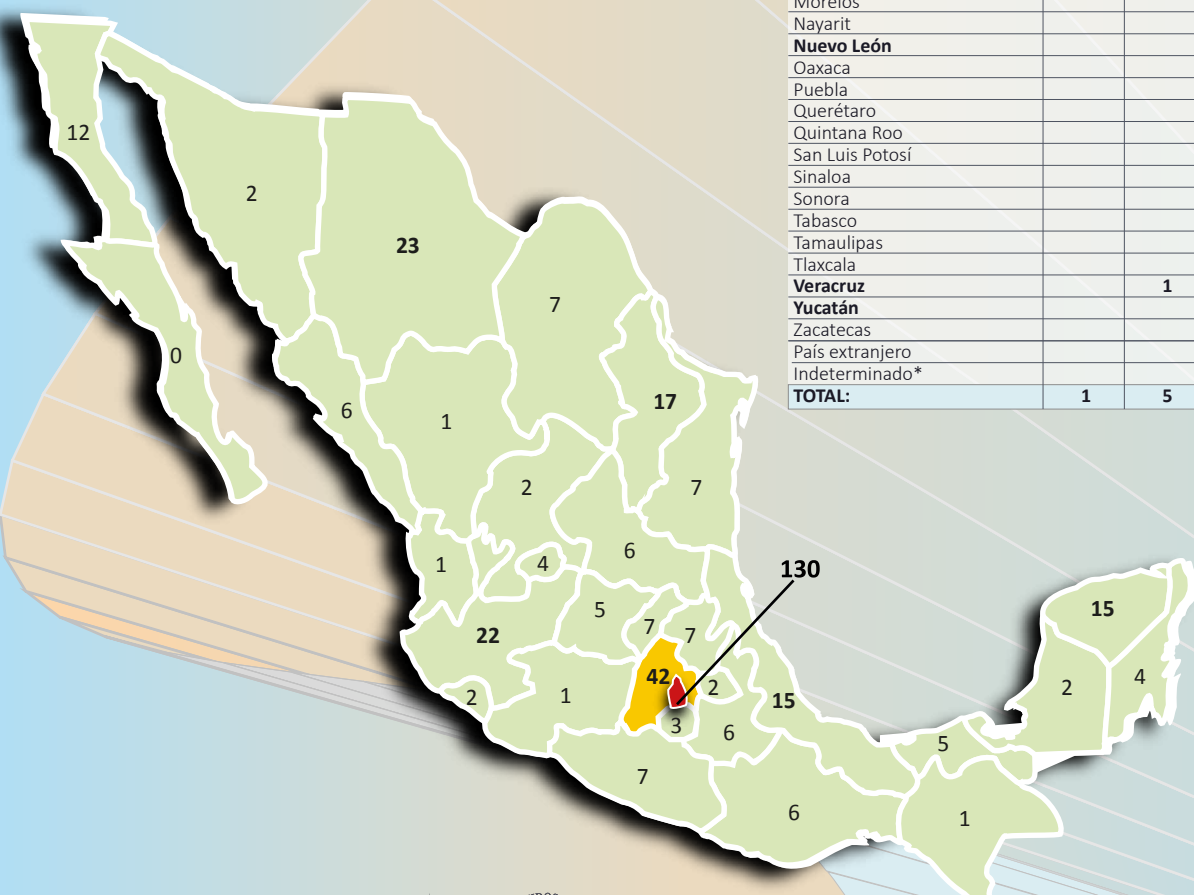

**INCIDENCIA DELICTIVA DE PORNOGRAFÍA DE PERSONAS  
MENORES DE DIECIOCHO AÑOS DE EDAD, DERIVADA DE INDAGATORIAS  
INICIADAS EN LA FEVIMTRA, POR ENTIDAD FEDERATIVA  
2007 a 30 de septiembre de 2018**

ENTIDAD FEDERATIVA	2007	2008	2009	2010	2011	2012	2013	2014	2015	2016	2017	A 30 de sept. 2018	TOTAL
Aguascalientes			1			1	1		1				4
Baja California		1	1	1		2	1	2	2		2		12
Baja California Sur													0
Campeche							1	1					2
Coahuila		2			1	3		1					7
Colima									1		1		2
Chiapas								1					1
<b>Chihuahua</b>				1				1	4	13	4		23
<b>Distrito Federal/Ciudad de México</b>			3	9	6	9	7	10	11	8	43	24	130
Durango												1	1
<b>Estado de México</b>						1	6	5	11	5	11	3	42
Guanajuato							1		2	1		1	5
Guerrero								1	1	4		1	7
Hidalgo							1	2	1	1	2		7
<b>Jalisco</b>	1	1		1		1	1	1	8	5	1	2	22
Michoacán										1			1
Morelos							1	1	1				3
Nayarit								1					1
<b>Nuevo León</b>				2	1		4	1	3	4	2		17
Oaxaca					1		1		1		2	1	6
Puebla							2	1		1	2		6
Querétaro					1			1		3	2		7
Quintana Roo					1			1	1	1			4
San Luis Potosí					1	1			1		1	2	6
Sinaloa				1					3	2			6
Sonora									2				2
Tabasco							1			1	3		5
Tamaulipas						2	1	1		1	1	1	7
Tlaxcala						1			1				2
<b>Veracruz</b>		1	1	1		2	2	3	2		2	1	15
<b>Yucatán</b>				1			2	2	7	2		1	15
Zacatecas							1		1				2
País extranjero			2	2	1		2	2	2	1	9	8	27
Indeterminado*			2	14	15	14	19	21	41	37	8	1	172
<b>TOTAL:</b>	<b>1</b>	<b>5</b>	<b>8</b>	<b>33</b>	<b>28</b>	<b>37</b>	<b>55</b>	<b>60</b>	<b>108</b>	<b>91</b>	<b>96</b>	<b>47</b>	<b>569</b>

Fuente: FEVIMTRA

\* Existen casos en los que el lugar de ocurrencia de los hechos es Indeterminado dado el *modus operandi* a través de medios electrónicos.