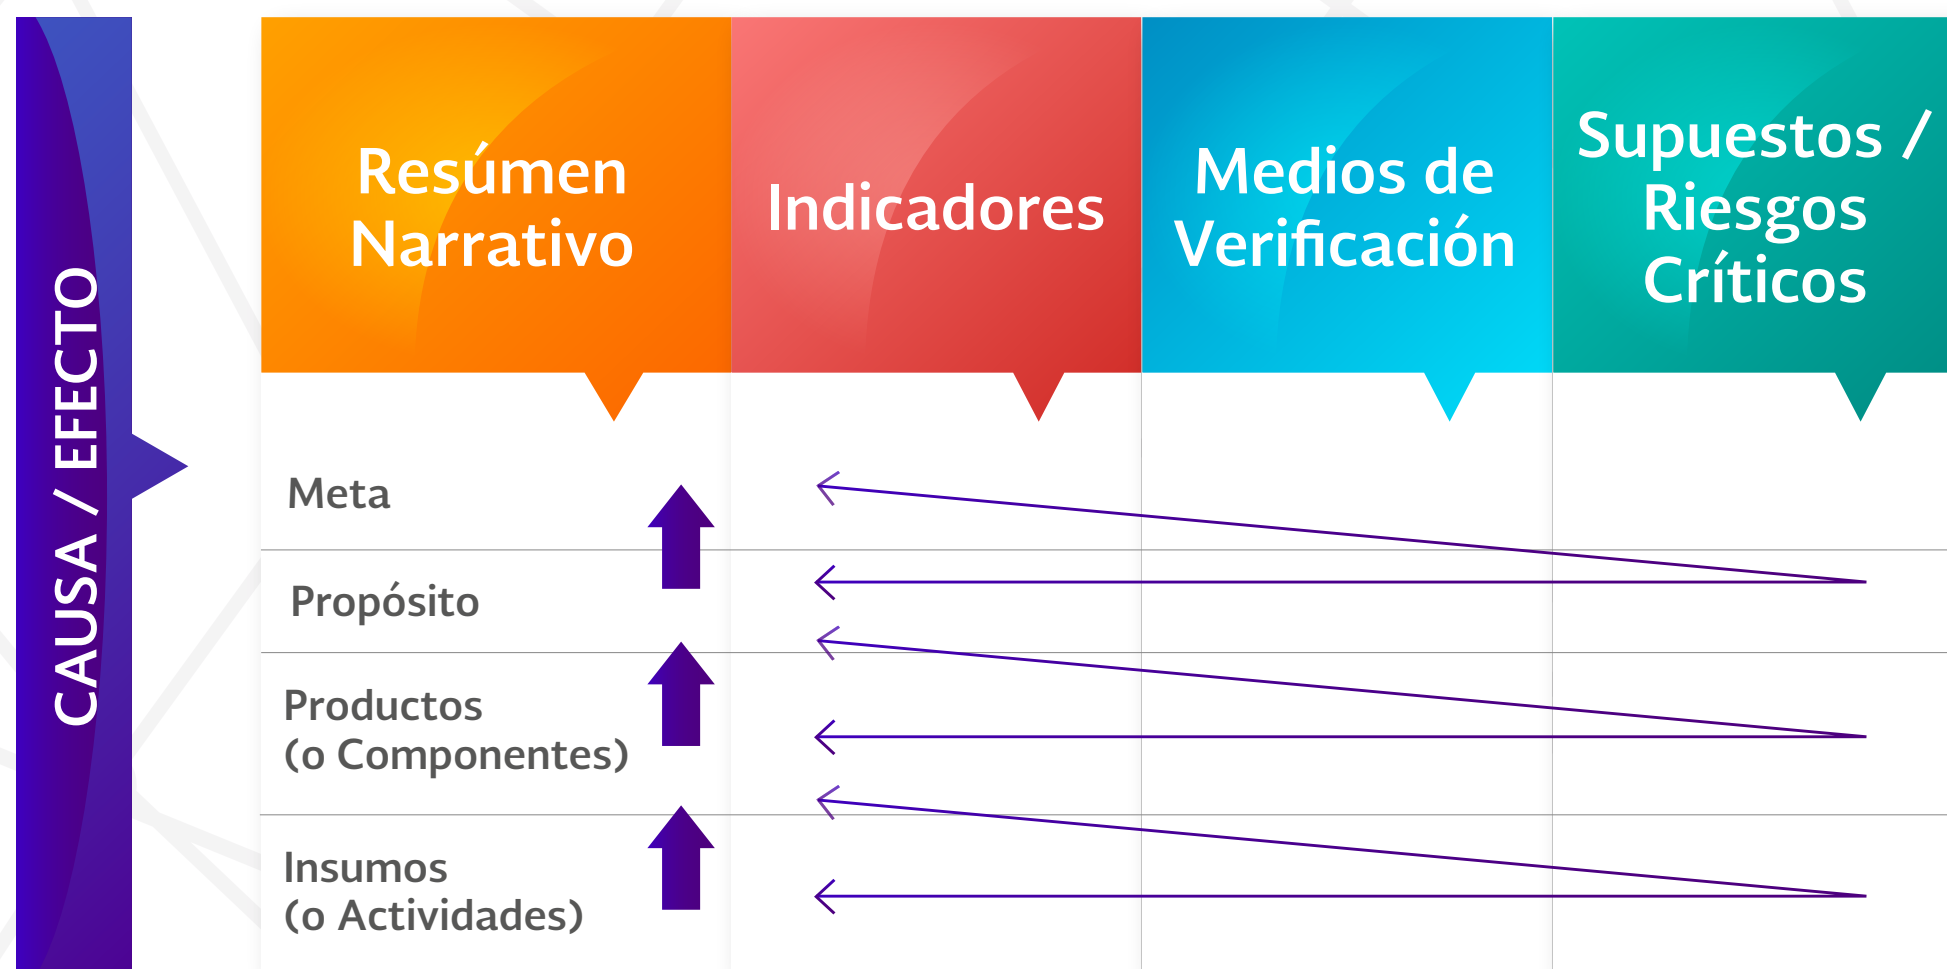

Ejemplo de Matriz Marco Lógico