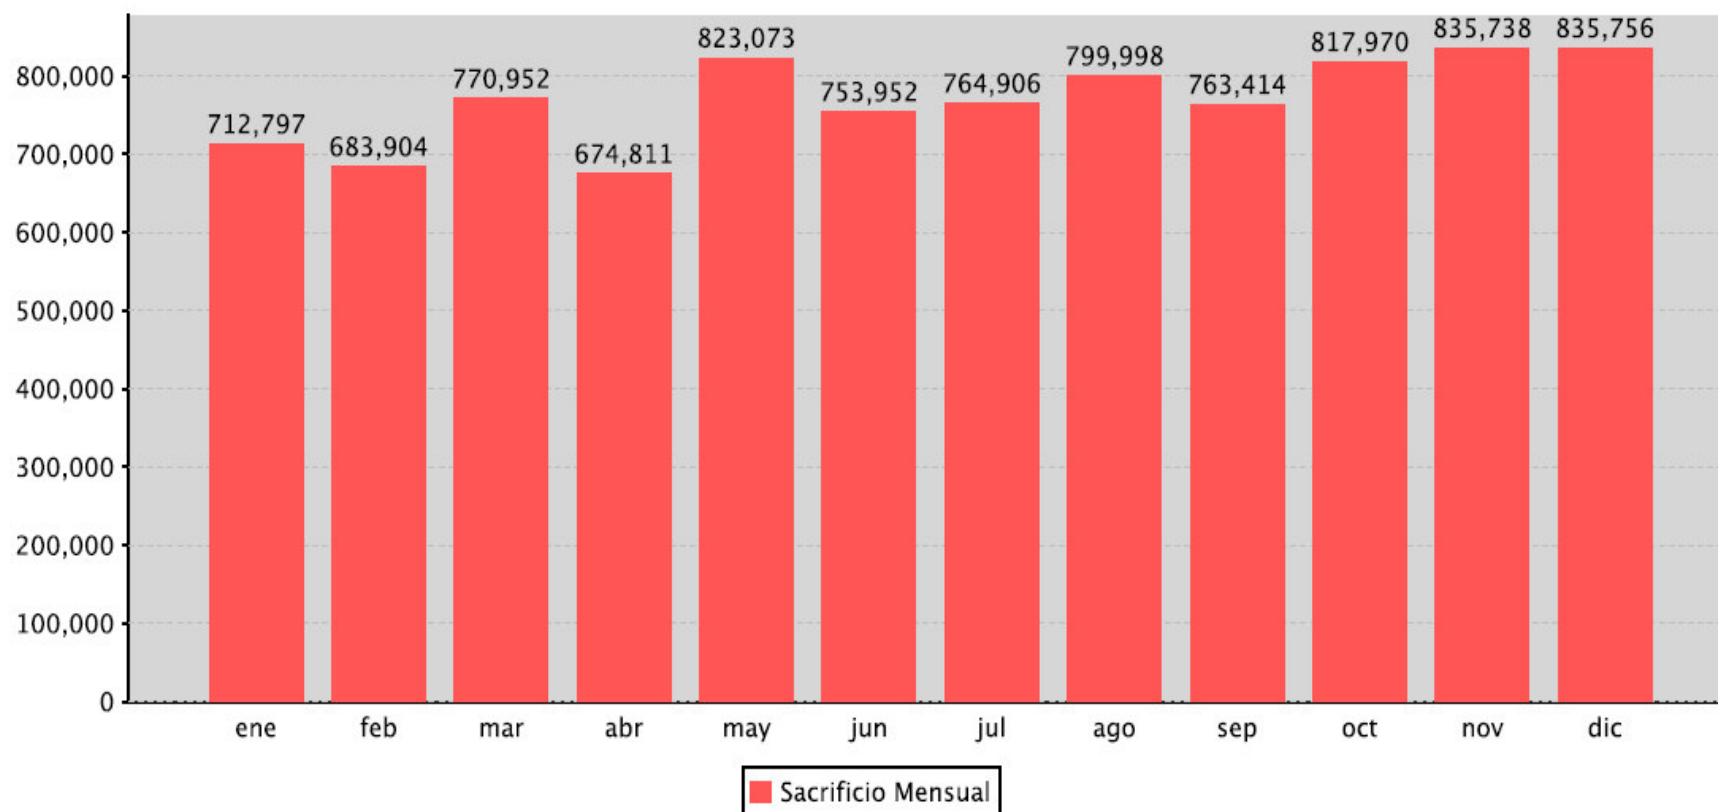

Sacrificio Mensual en Establecimientos TIF

Año:2017

Especie:porcino

Observaciones: