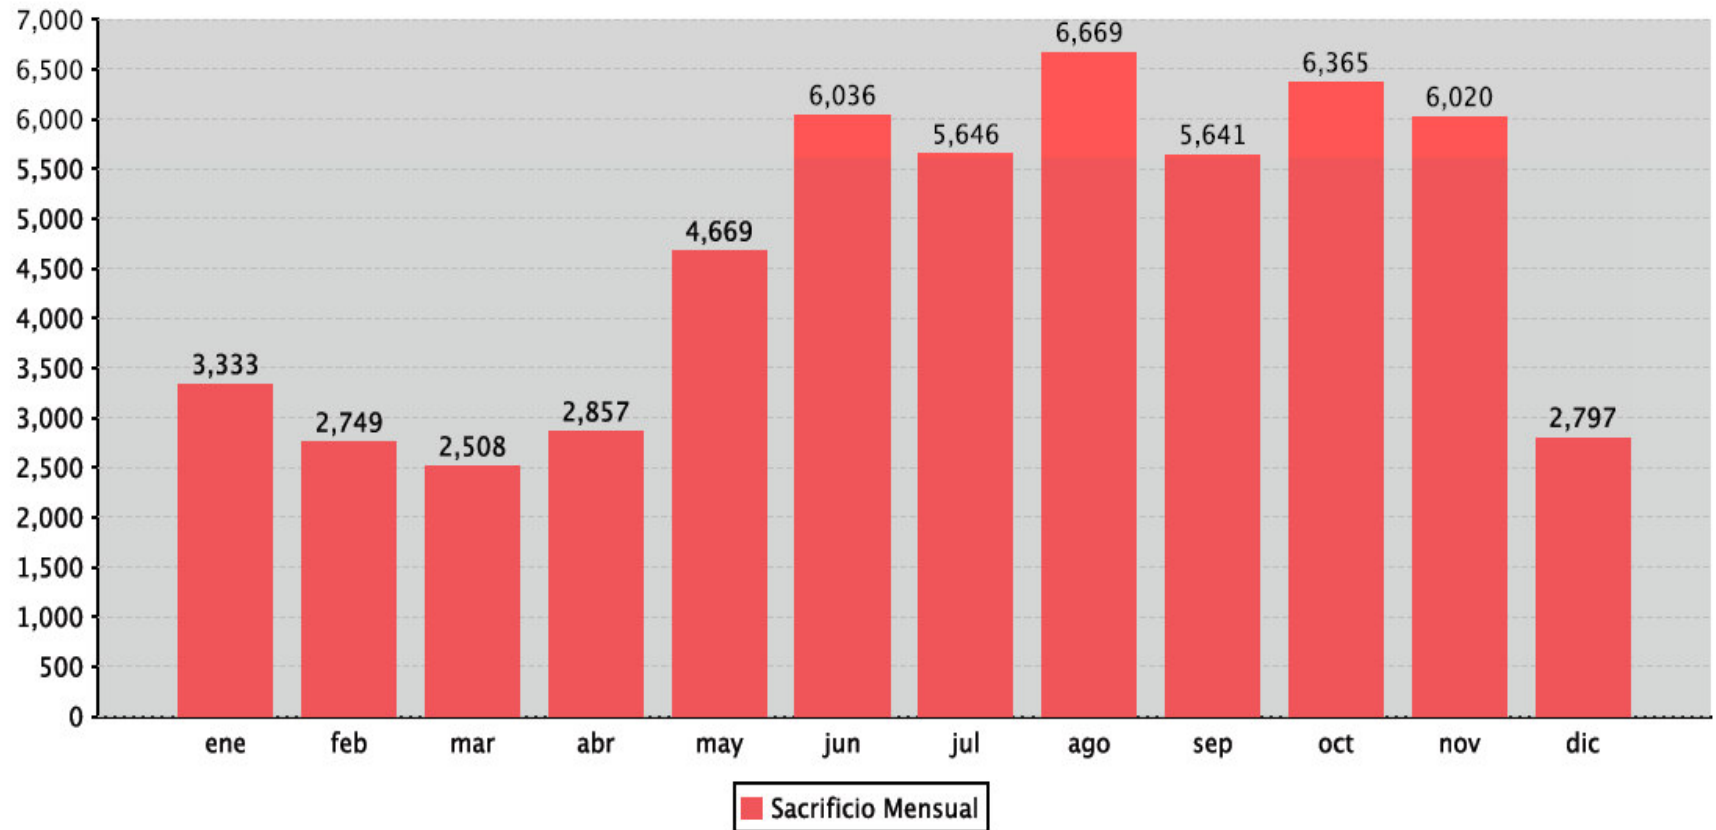

## Sacrificio Mensual en Establecimientos TIF

Año:2017

Especie:ovino

Observaciones: