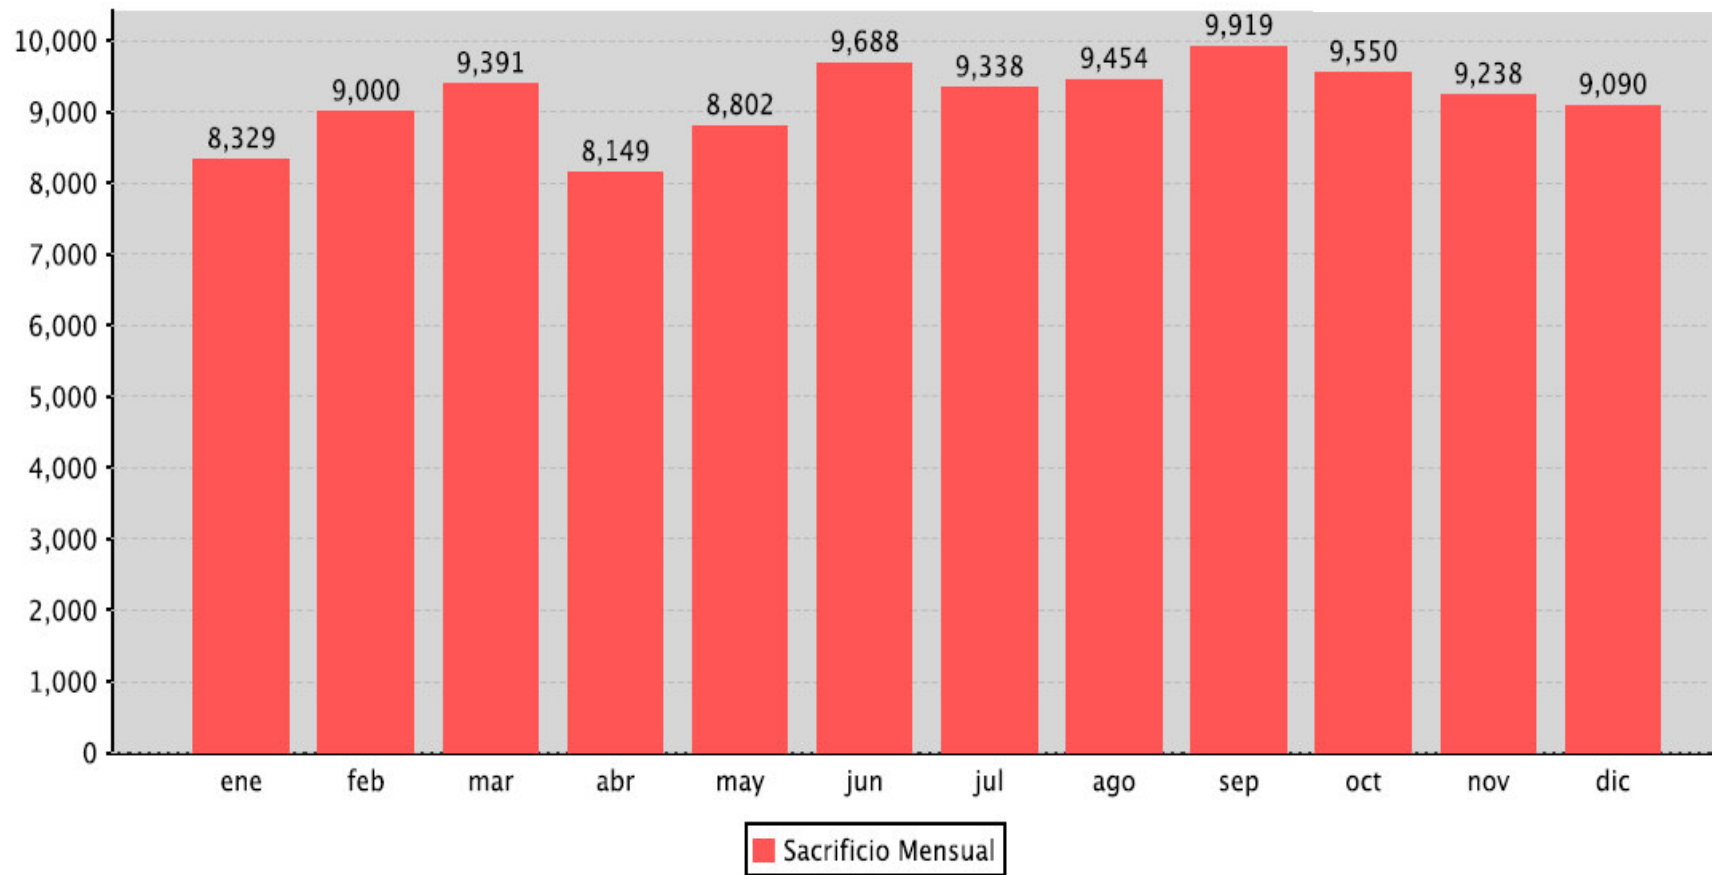

Sacrificio Mensual en Establecimientos TIF

Año:2017

Especie:equino

Observaciones: