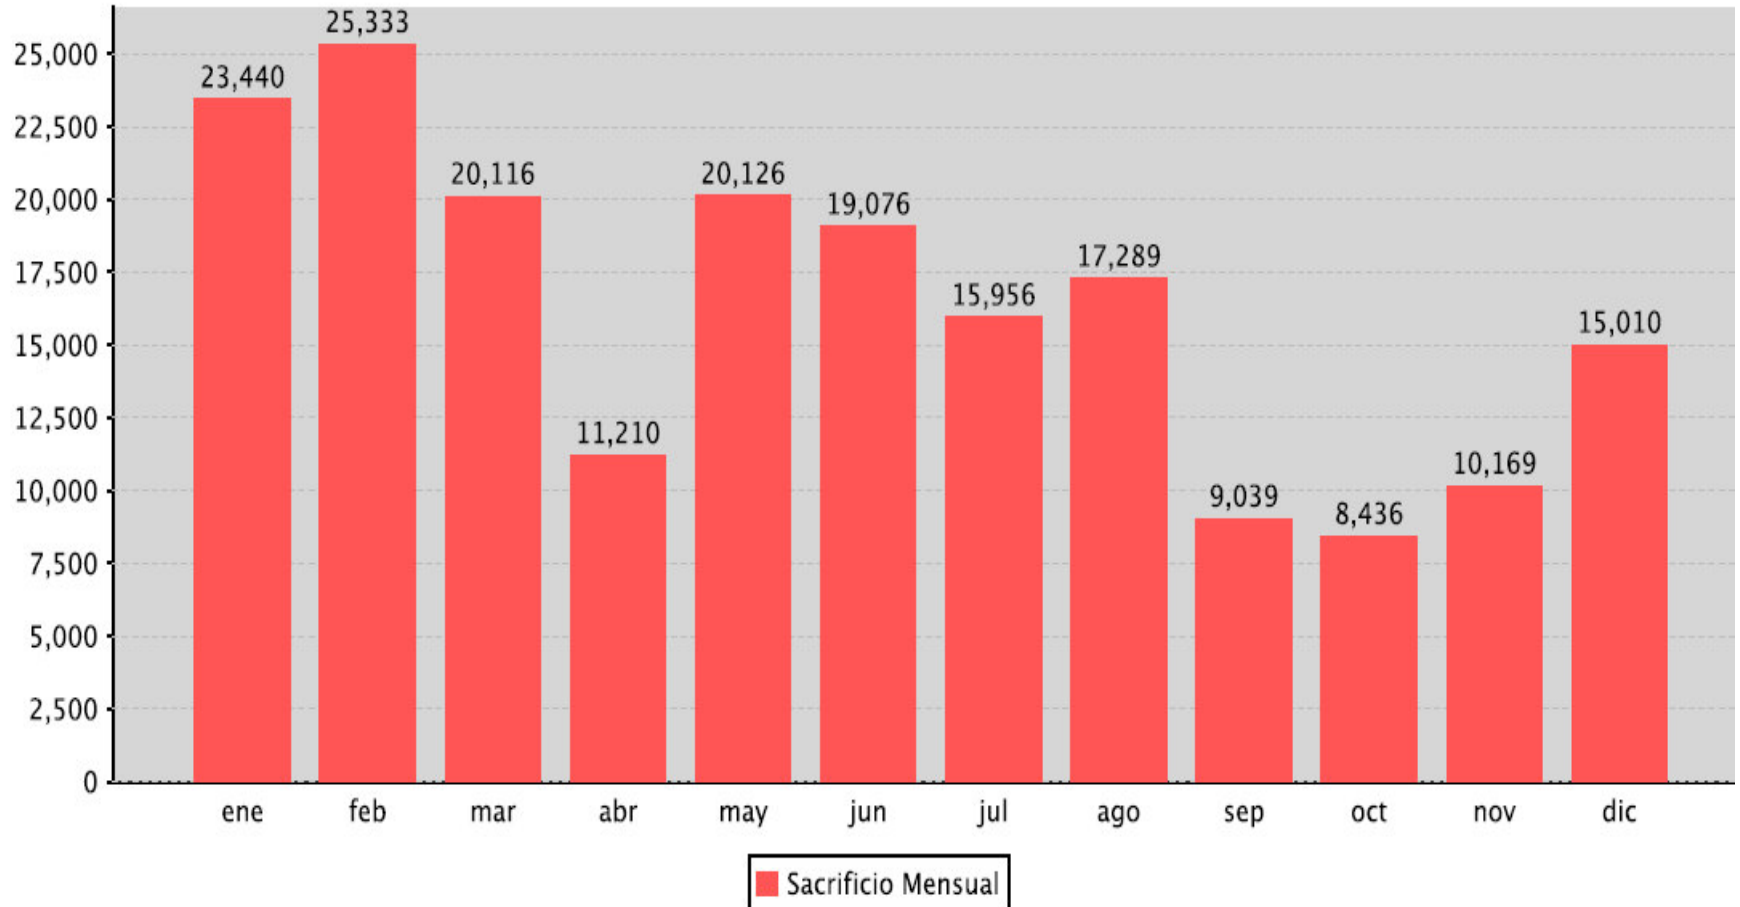

## Sacrificio Mensual en Establecimientos TIF

Año:2017

Especie:caprino

Observaciones: