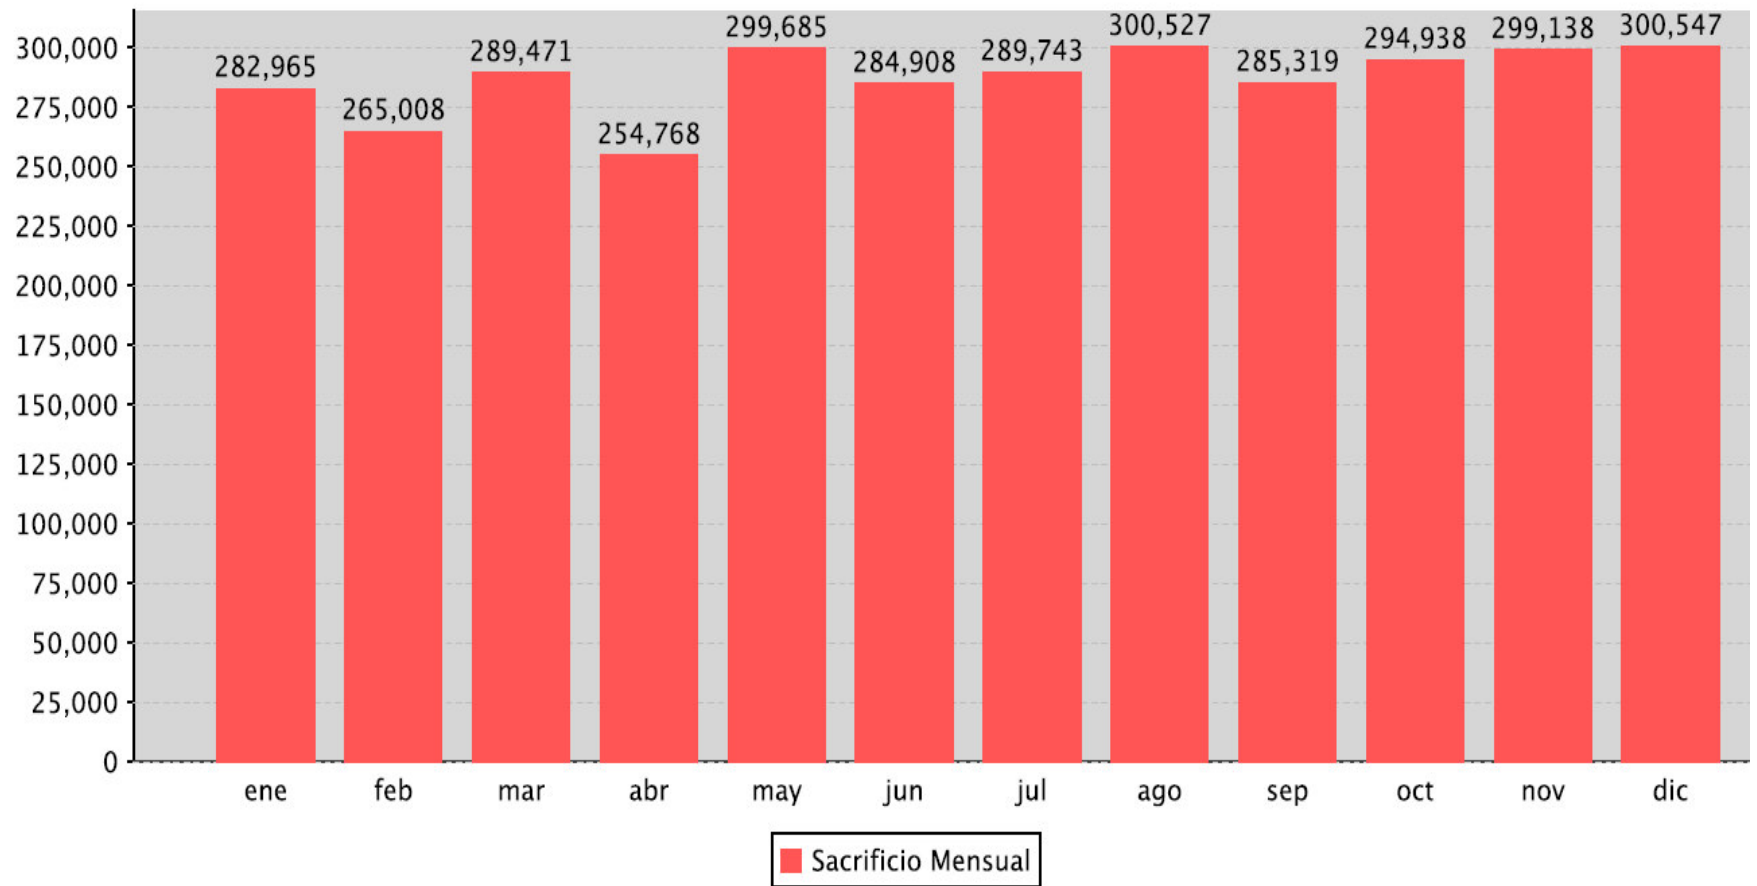

Sacrificio Mensual en Establecimientos TIF

Año:2017

Especie:bovino

Observaciones: