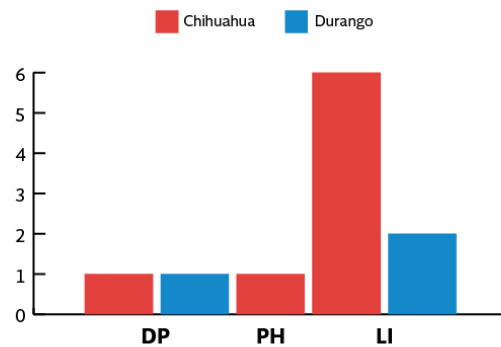

4
Pueblos Mágicos

1
Patrimonio de la Humanidad

6
Zonas Arqueológicas

2
Destinos Prioritarios

8
Localidades de Interés

Características Turísticas de la Región

Destino	Destinos prioritarios	Patrimonio de la humanidad	Localidades de interés
Chihuahua	1	1	6
Durango	1	0	2

Características de Destinos Prioritarios

Nombre	Agenda de competitividad	Destino de mayor potencial	Destino Datatur
Juárez	SI	SI	SI
Durango	SI	SI	SI