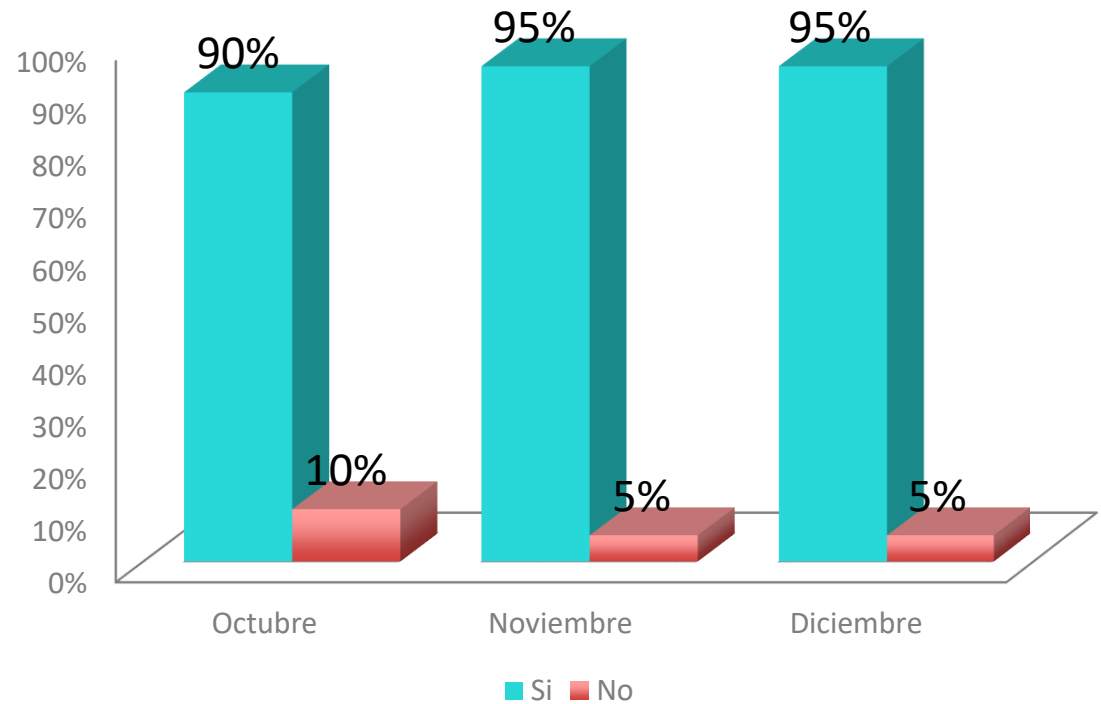

Resultados de la encuesta de satisfacción del uso de los contenidos de la página web del CONADESUCA para el cuarto trimestre de 2016

¿La información le es útil?

¿Considera que la información del portal es comprensible para usted?

Resultados de la encuesta de satisfacción del uso de los contenidos de la página web del CONADESUCA para el cuarto trimestre de 2016

¿Cómo considera la navegación del portal?