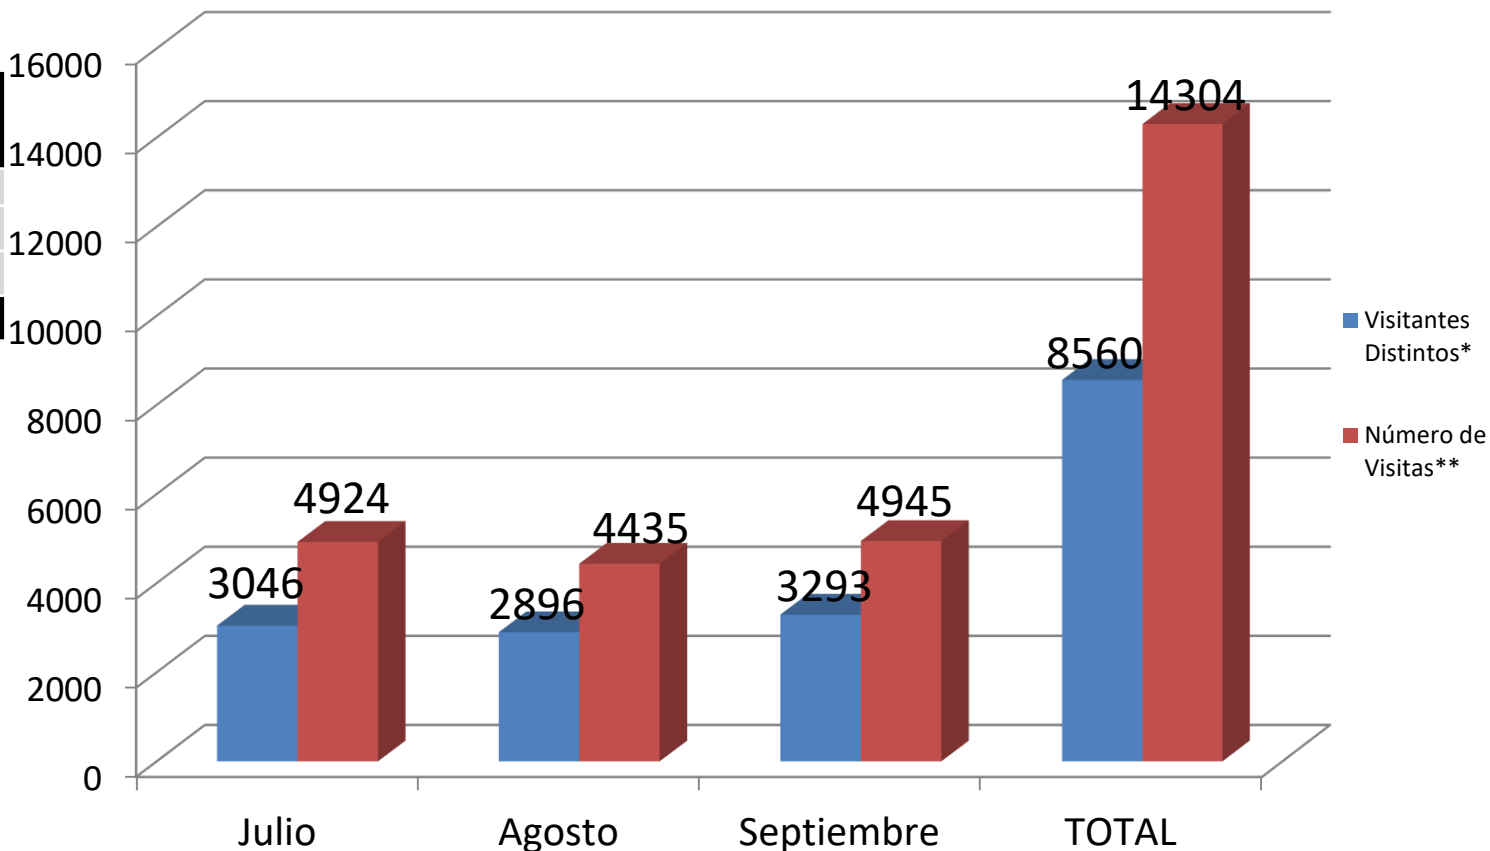

Número de visitas mensuales a la página

www.gob.mx/conadesuca

Tercer Trimestre 2017

MES	Visitantes Distintos*	Número de Visitas**
Julio	3,046	4,924
Agosto	2,896	4,435
Septiembre	3,293	4,945
TOTAL	8,560	14,304

* Visitante registrado por primera vez (El TOTAL no refleja la suma de las cantidades, ya que un usuario puede ser el mismo durante varios meses).

** El mismo visitante en diferentes ocasiones.