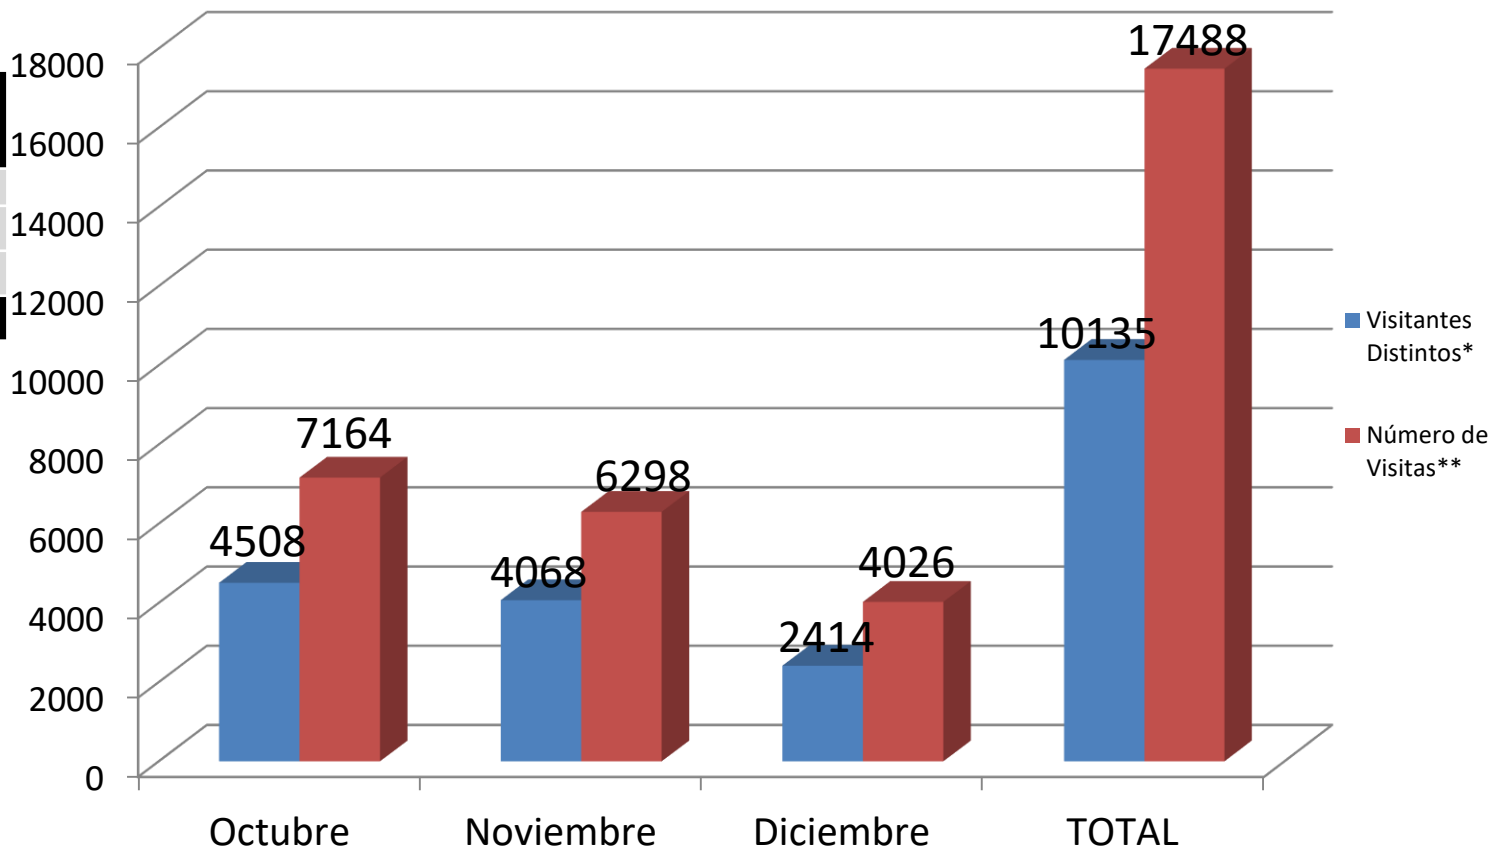

## Número de visitas mensuales a la página

[www.gob.mx/conadesuca](http://www.gob.mx/conadesuca)

### Cuarto Trimestre 2017

MES	Visitantes Distintos*	Número de Visitas**
Octubre	4,508	7,164
Noviembre	4,068	6,298
Diciembre	2,414	4,026
<b>TOTAL</b>	<b>10,135</b>	<b>17,488</b>

\* Visitante registrado por primera vez (El TOTAL no refleja la suma de las cantidades, ya que un usuario puede ser el mismo durante varios meses).

\*\* El mismo visitante en diferentes ocasiones.