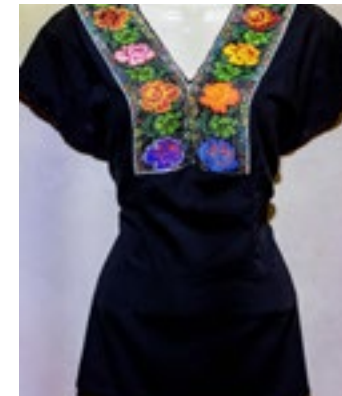

Marca: **Yanhuic Tanezic - Nahua**

Producto: Artesanías y textiles bordados

Contacto: *Teresa Rojas Jerónimo*

Teléfono: (045) 233 114 5979

Correo: *yanhuic_tanezic@hotmail.com*