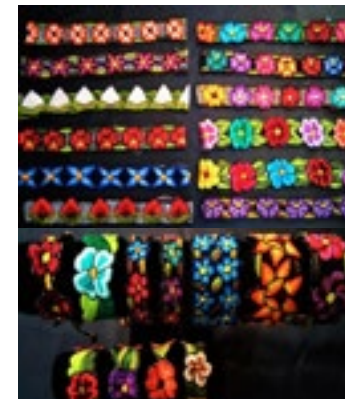

Marca: **Bakhalal - Maya**
Producto: Bisutería bordada
Contacto: *Luis Gerardo Chan Puc*
Teléfono: (045) 983 134 1048