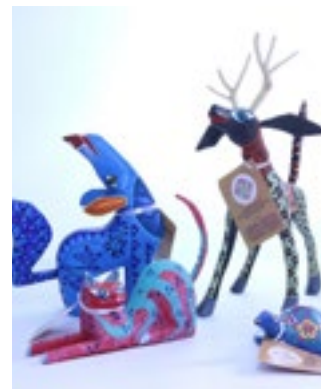

Marca: **Comité Comunitario de Artesanos Tilcajete S.S.S "Tilcaxilt" - Zapoteco**

Producto: Alebrijes

Contacto: *Germán Sosa Ortega*

Teléfono: (01) 55 524 9172
(045) 951 320 0143

Correo: *sosagerman298@gmail.com*