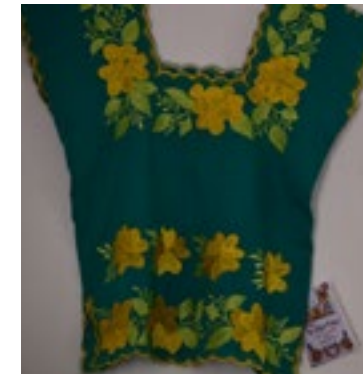

Marca: **Moisés Poot - Maya**

Producto: Bolsas, zapatos y carteras

Contacto: *Moisés Abraham Poot Tun*

Teléfono: (045) 999 129 1864 y  
01 (988) 931 0114

Correo: *gerencia@moisespoot.com*

Marca: **Lool-Bé - Maya**