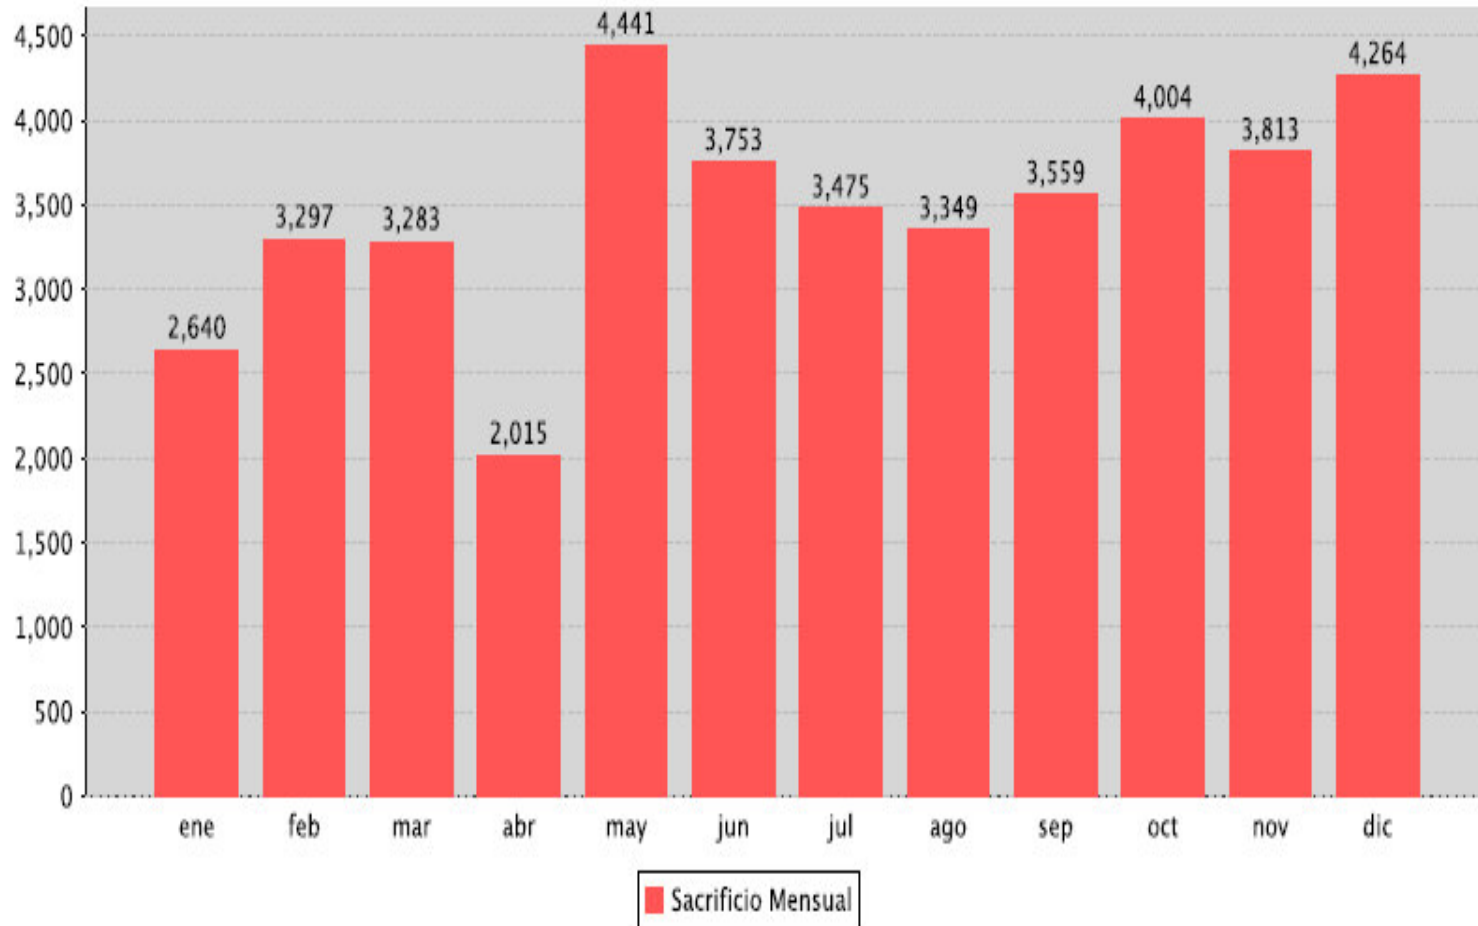

## Sacrificio Mensual en Establecimientos TIF

Año:2016

Especie:ovino

Observaciones: