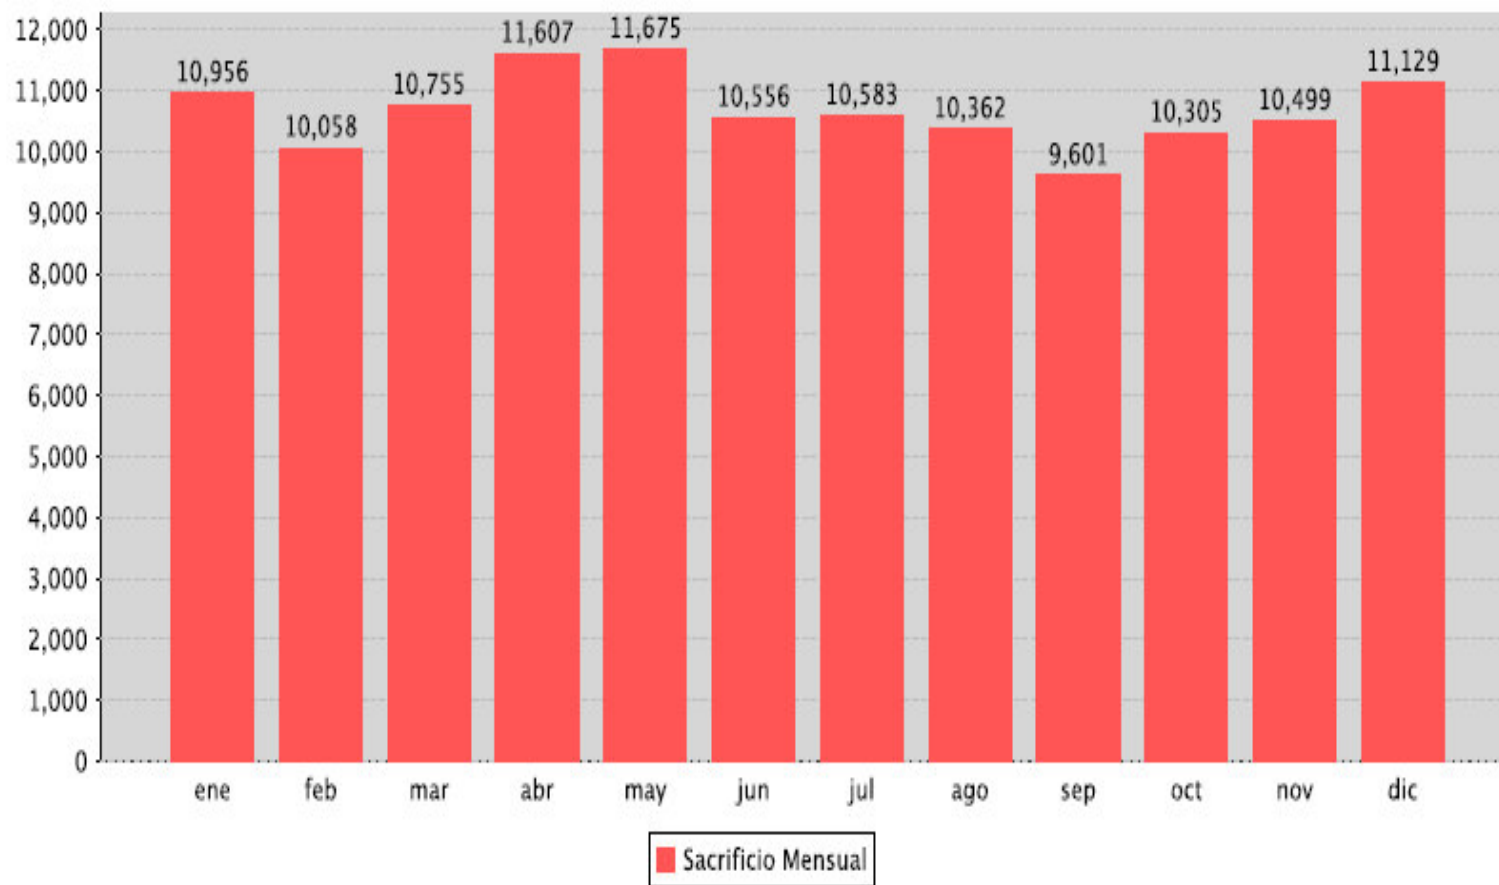

## Sacrificio Mensual en Establecimientos TIF

Año:2016

Especie:equino

Observaciones: