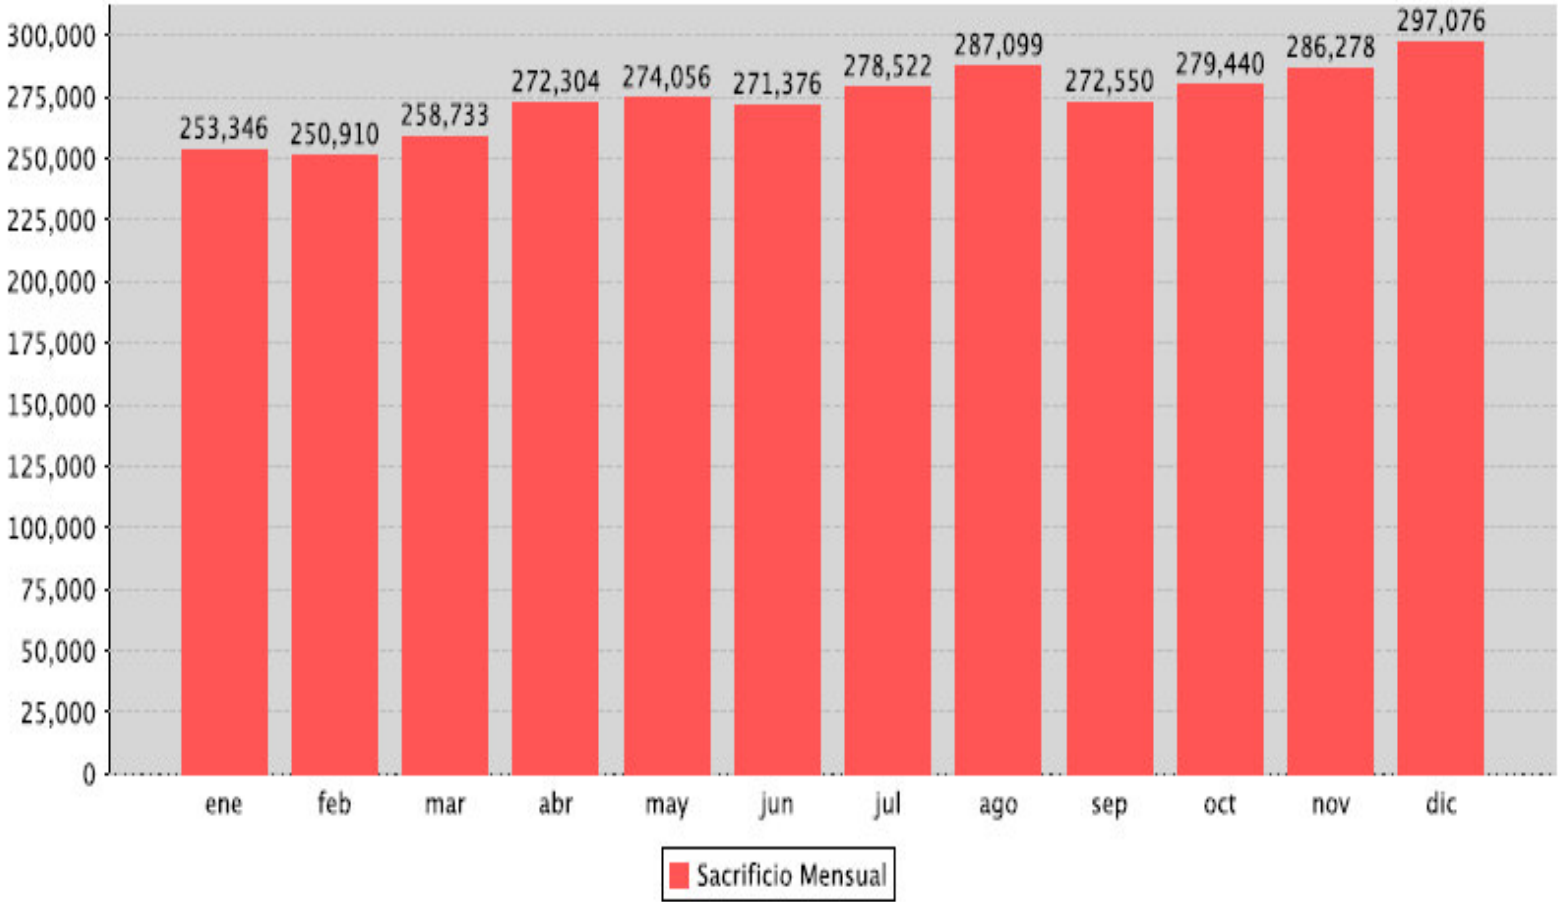

# Sacrificio Mensual en Establecimientos TIF

Año:2016

Especie:bovino

Observaciones: