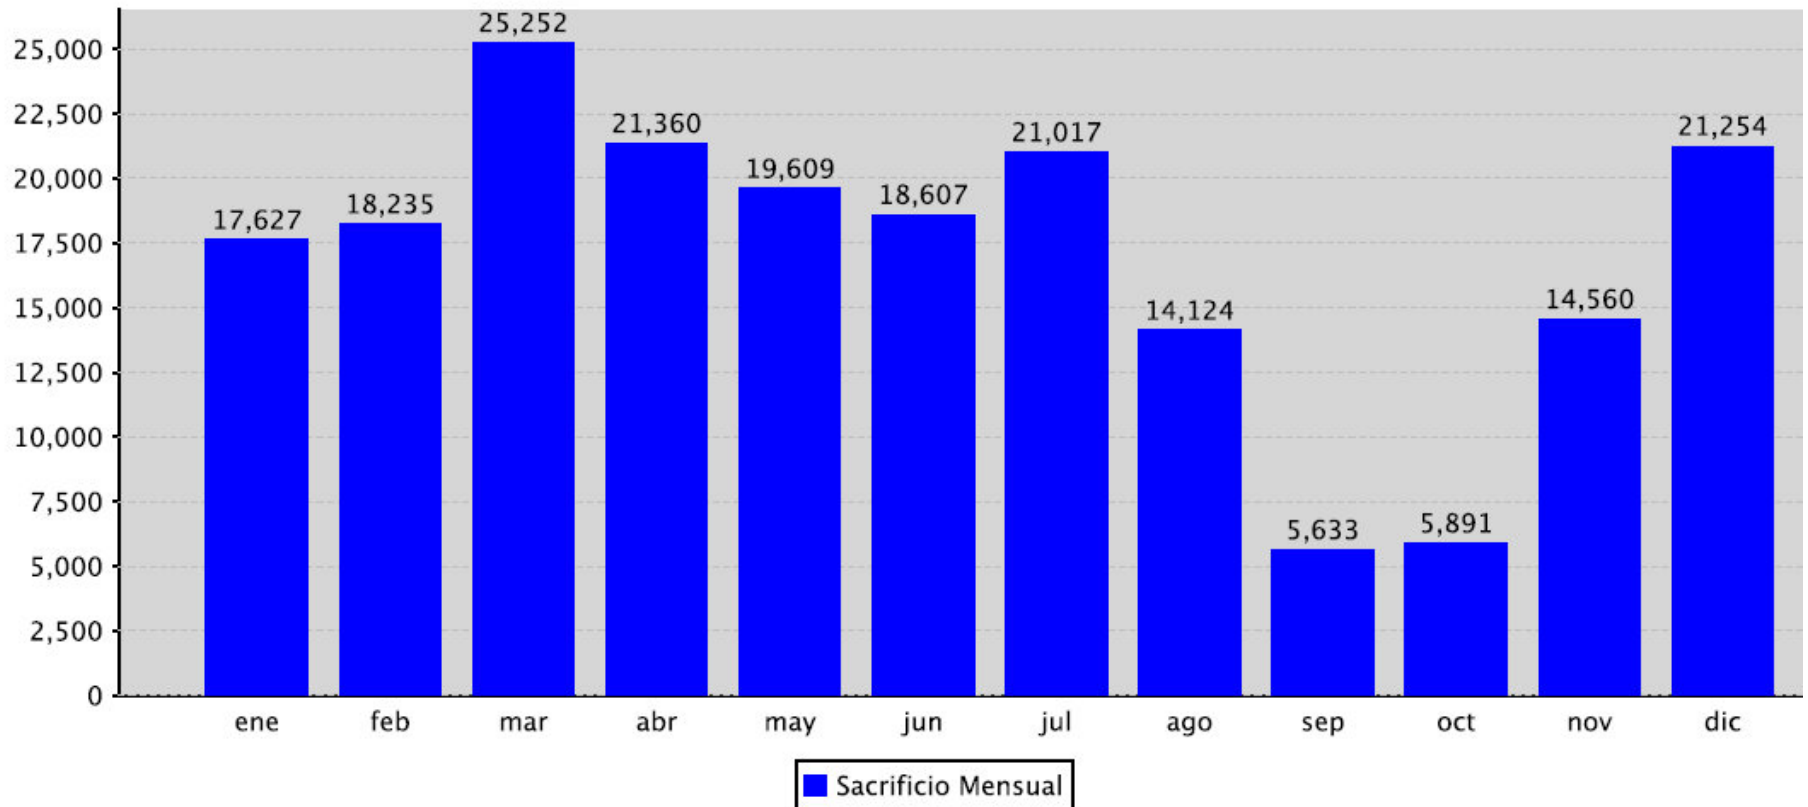

Sacrificio Mensual en Establecimientos TIF

Año:2014

Especie:caprino

Observaciones:

Corte del 01 de enero al 31 de diciembre de 2014