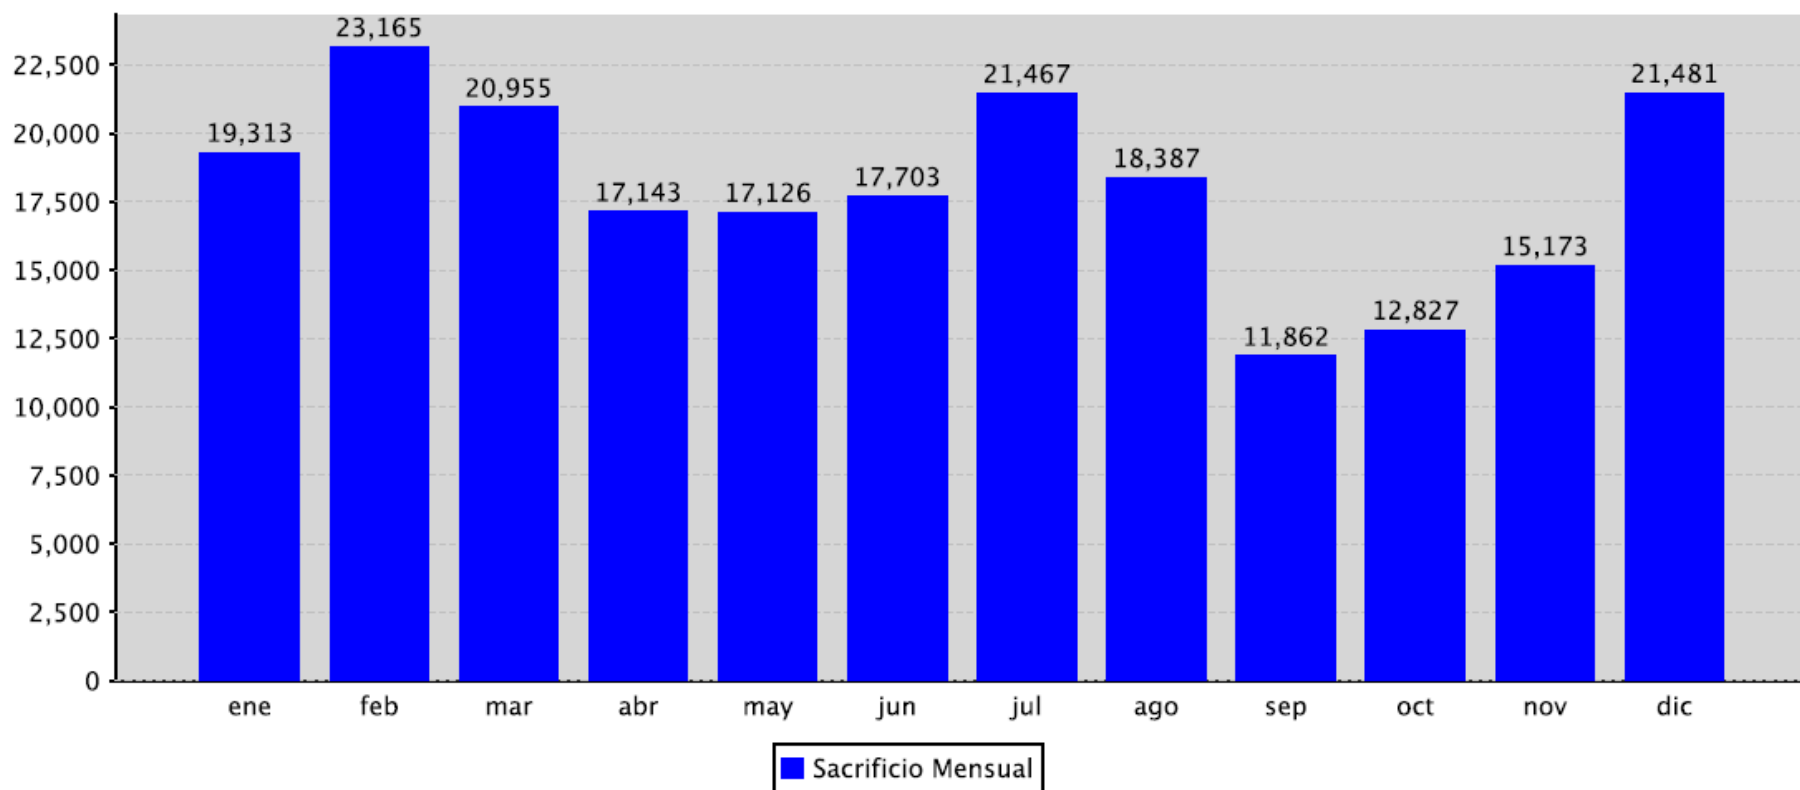

## Sacrificio Mensual en Establecimientos TIF

Año:2015

Especie:caprino

Observaciones:

Corte del 01 de enero al 31 de diciembre de 2015