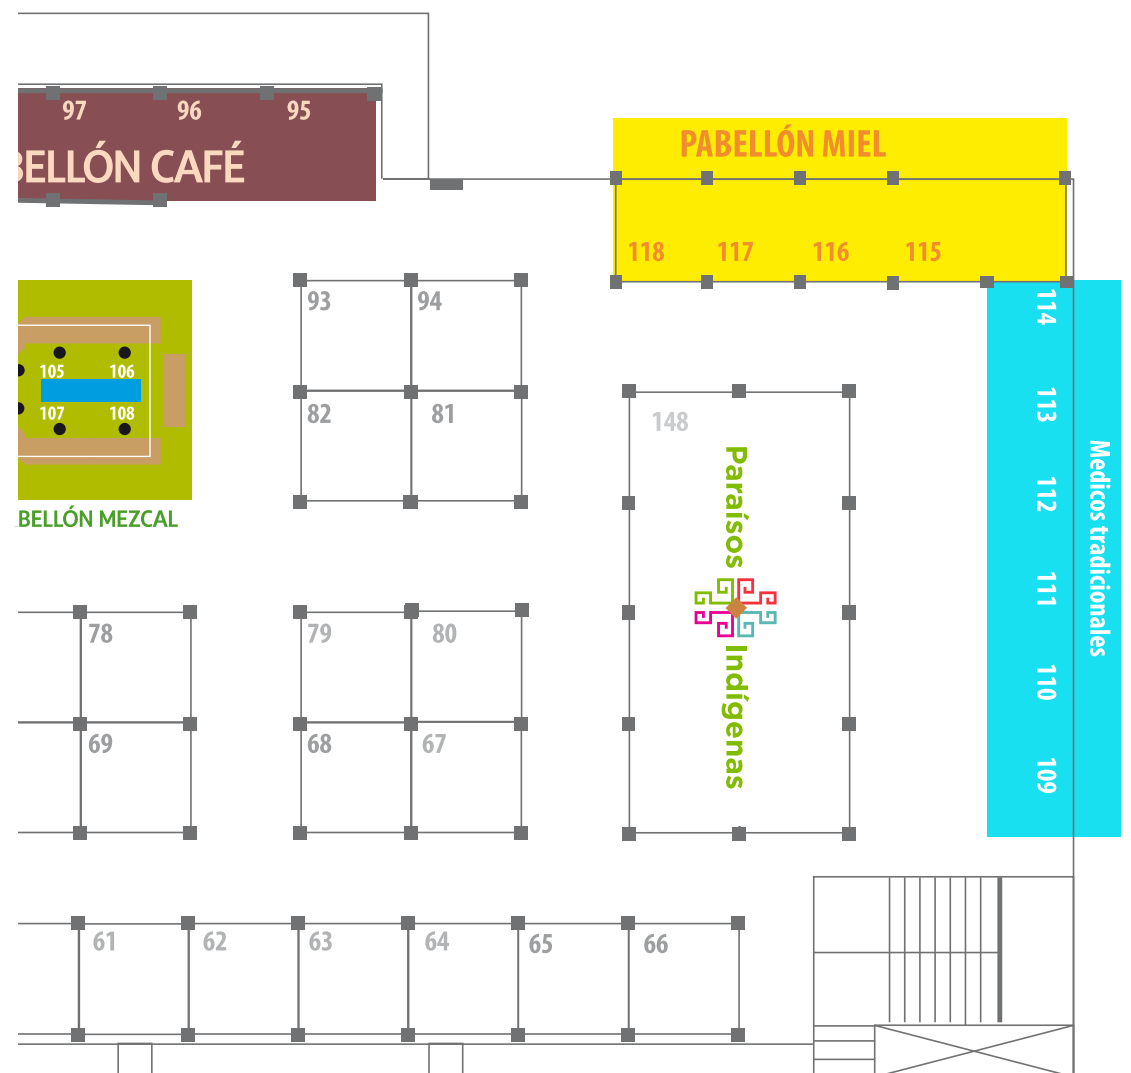

PLATA

Blanca Delia Valentín Alcaráz
045 (747) 142-9462

Piso de Exhibición

Salón

YACATECUTLI

—Expositores—

MAPA DE PISO
Segundo Piso de Exhibici6n
Sal6n Yacatecutli

Índice