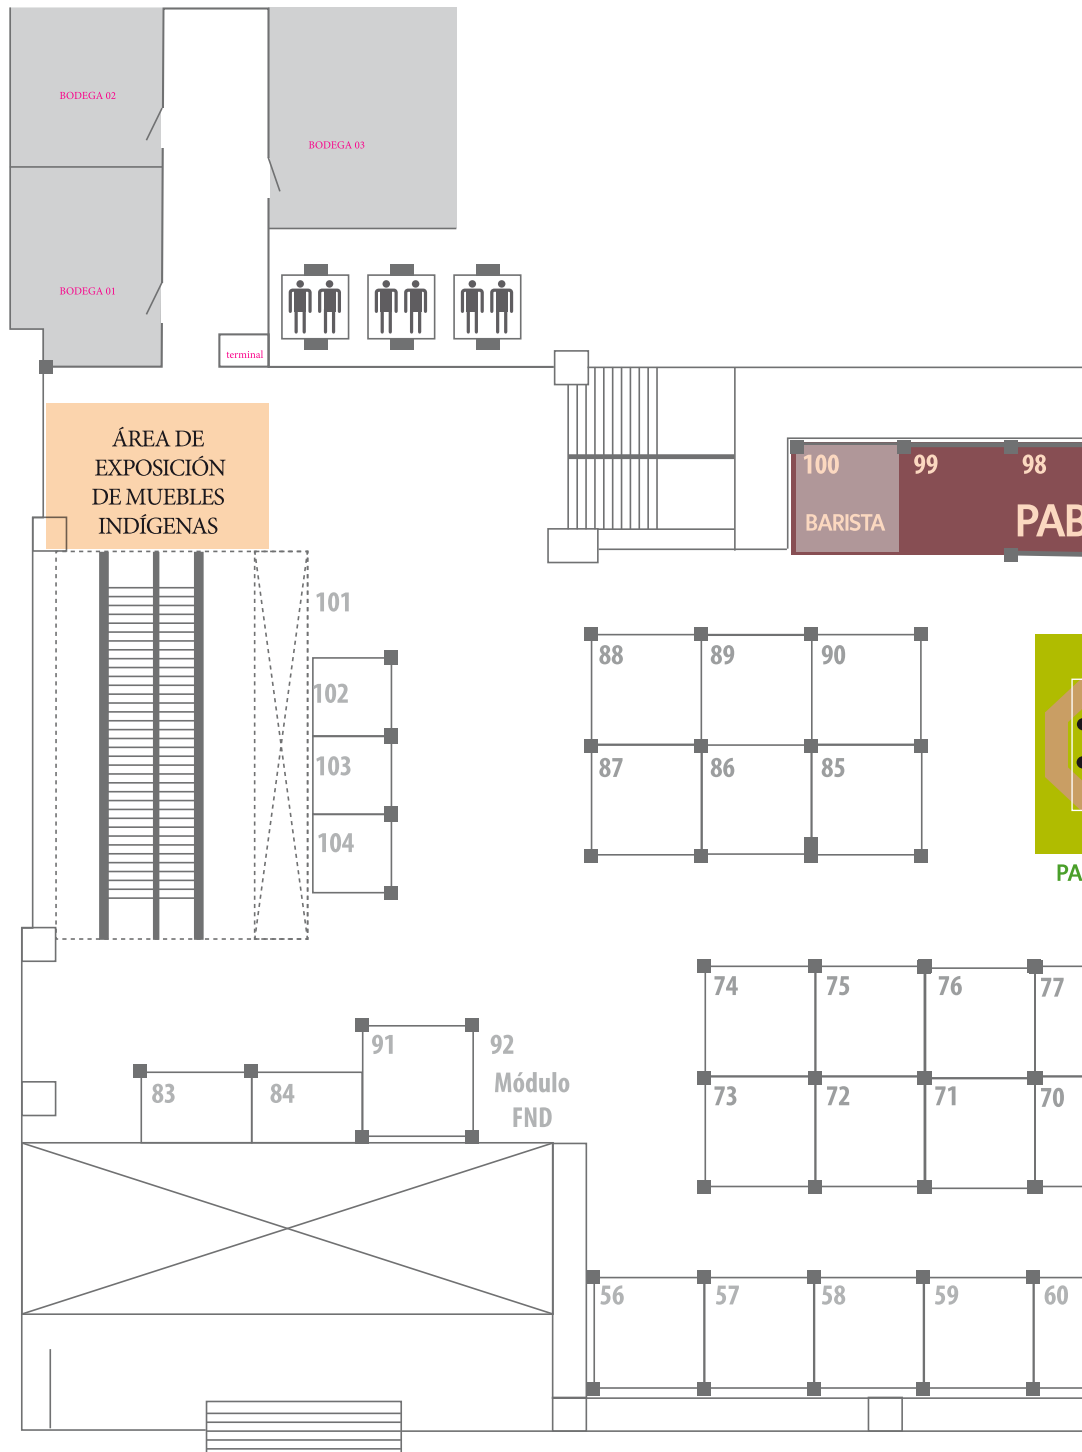

PLATA

Blanca Delia Valentín Alcaráz
045 (747) 142-9462

Piso de Exhibición

Salón

YACATECUTLI

—Expositores—

MAPA DE PISO
Segundo Piso de Exhibici6n
Sal6n Yacatecutli

Índice