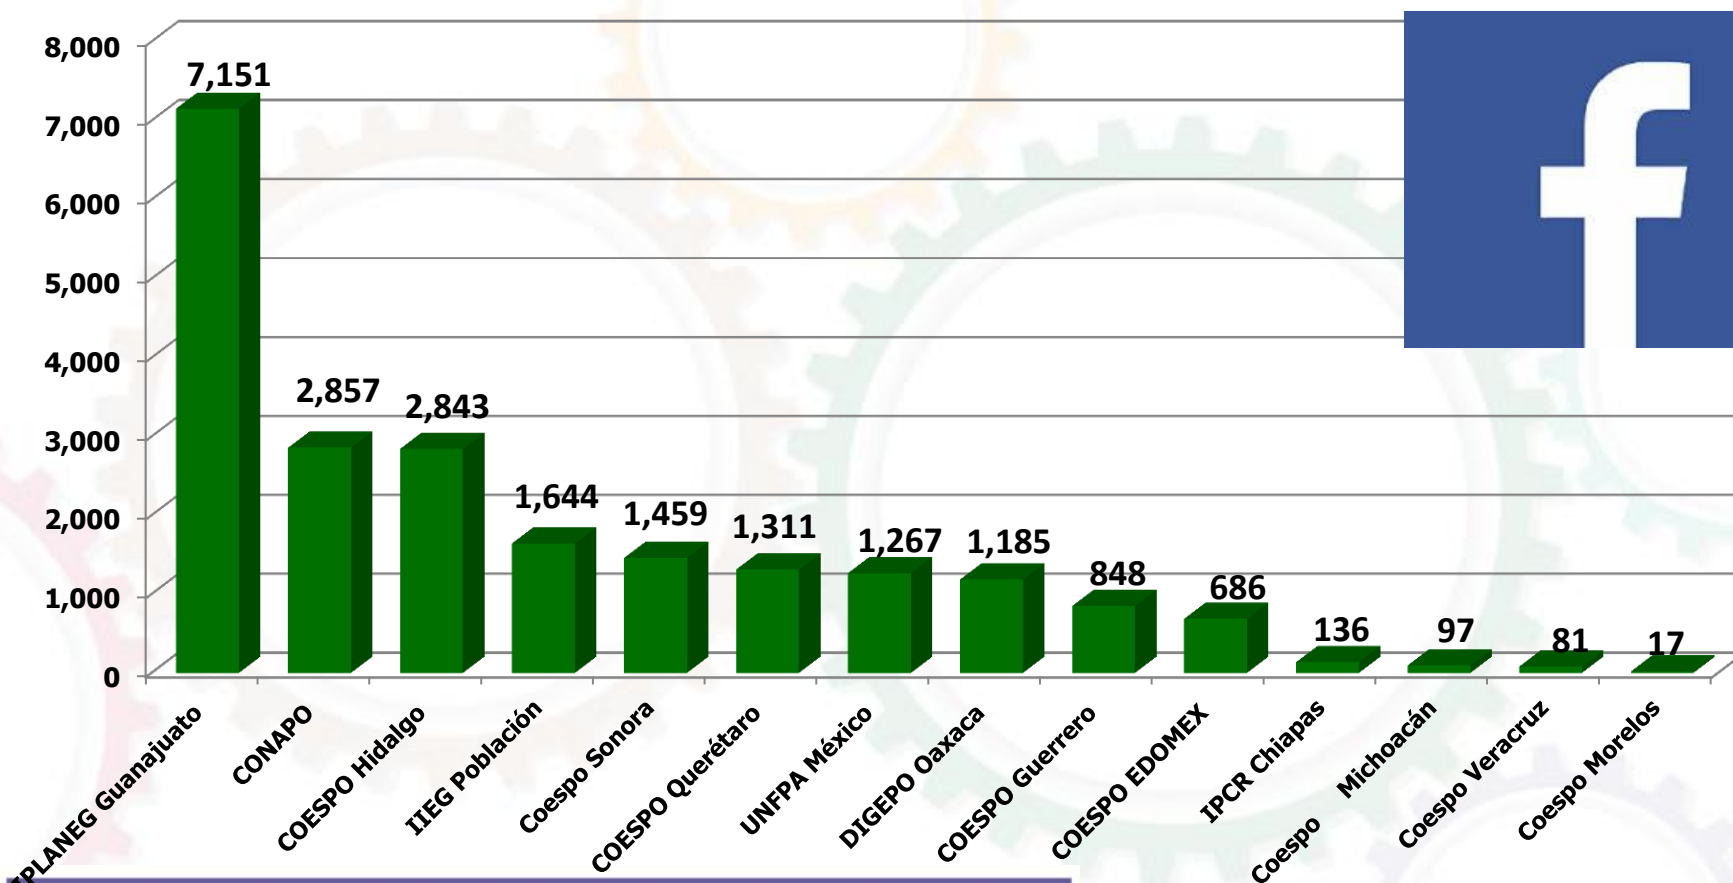

TWITTER / YOUTUBE

Twitter			
Número de seguidores			
Fecha	Periodo	Total de seguidores	Incremento desde el 7 de junio
7 de junio 2013 (Inicio del proyecto)	3 años de existencia	787	
31 de marzo de 2015	21 meses	4,659	491.99%
Youtube			
Fecha			Total de usuarios
7 de junio 2013 (Inicio del proyecto)			Sin registro
31 de marzo de 2015			58,272 personas han visto nuestros videos de Youtube

CRECIMIENTO FACEBOOK CONAPO

Número de Seguidores		
Periodo	Total	Incremento
Junio de 2013	307	0
Diciembre de 2013	1127	267.10%
Junio de 2014	1808	488.93%
Diciembre de 2014	2547	729.64%
Enero de 2015	2635	758.31%
Febrero de 2015	2747	794.79%
Marzo de 2015	2857	830.62%

CRECIMIENTO FACEBOOK CONAPO

Total de Likes

COMPARATIVO FACEBOOK CONAPO

Comisión Consultiva de Enlace con las Entidades Federativas

CRECIMIENTO TWITTER CONAPO

Periodo	Número de Seguidores	
	Total	Incremento
Junio de 2013	307	0
Diciembre de 2013	1127	267.10%
Junio de 2014	1808	488.93%
Diciembre de 2014	2547	729.64%
Enero de 2015	2635	758.31%
Febrero de 2015	2747	794.79%
Marzo de 2015	2857	830.62%

CRECIMIENTO TWITTER CONAPO

Total de seguidores

COMPARATIVO TWITTER CONAPO

PROGRAMA RADIOFÓNICO

Entidad	Horario	Frecuencia
Zona Libre Querétaro	Martes de 16:00 a 17:00	Radio y Televisión de Querétaro 100.3 FM
Zona Libre Tlaxcala	Lunes de 18:00 a 18:30	Radio Tlaxcala 1430 AM
Zona Libre Campeche	Viernes 18:00 a 19:00	Radio Voces Campeche 920 AM
Vida y Población (Nayarit)	Martes 11:00 a 11:30	Radio Aztlán 550 AM
Dinámica Demográfica (Hidalgo)	Sábado 17:30 a 18:00	Radio Universidad 99.7 FM, Radio La Voz del Pueblo Hñä-Hñü 1480 AM
Reactivo (Michoacán)	Sábado 11:00 a 12:00	Sistema Michoacano de Radio y Televisión 1550AM y 106.9FM