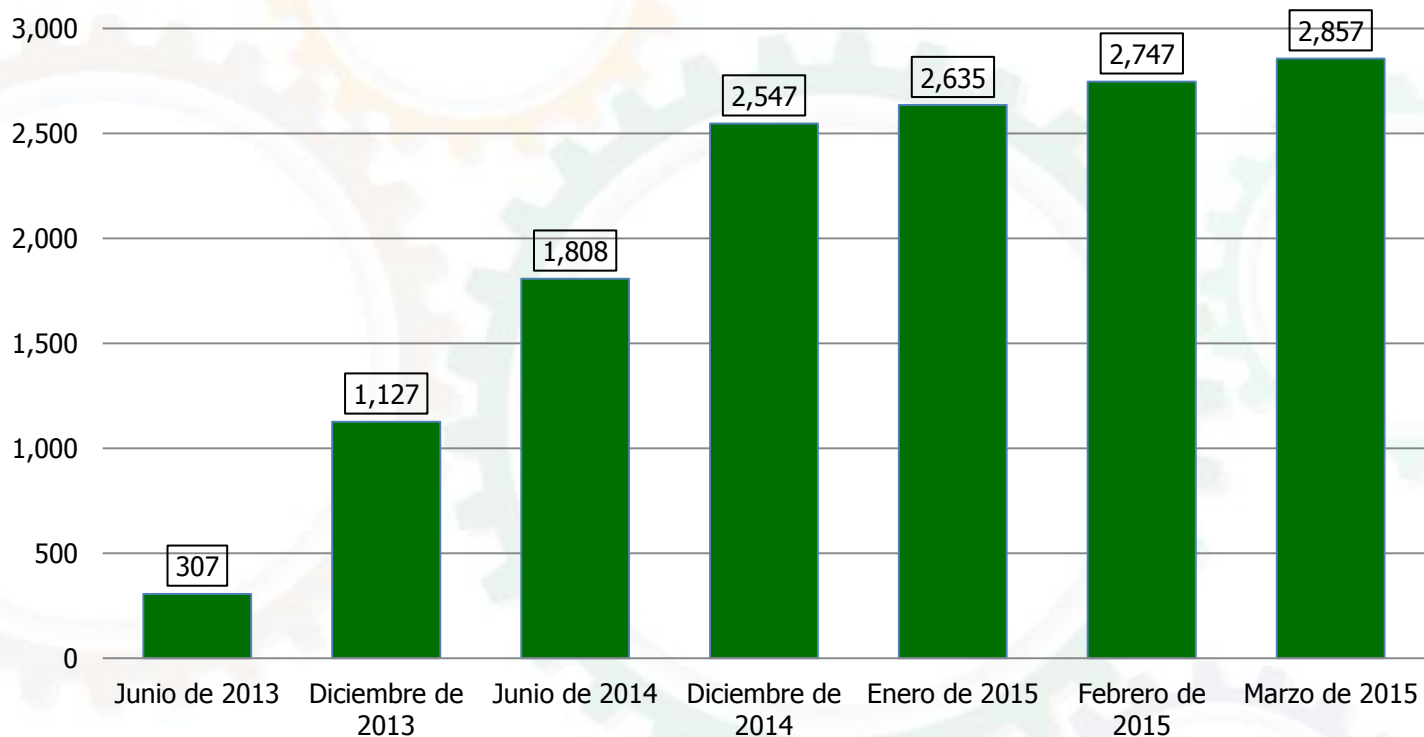

CRECIMIENTO FACEBOOK CONAPO

Total de Likes