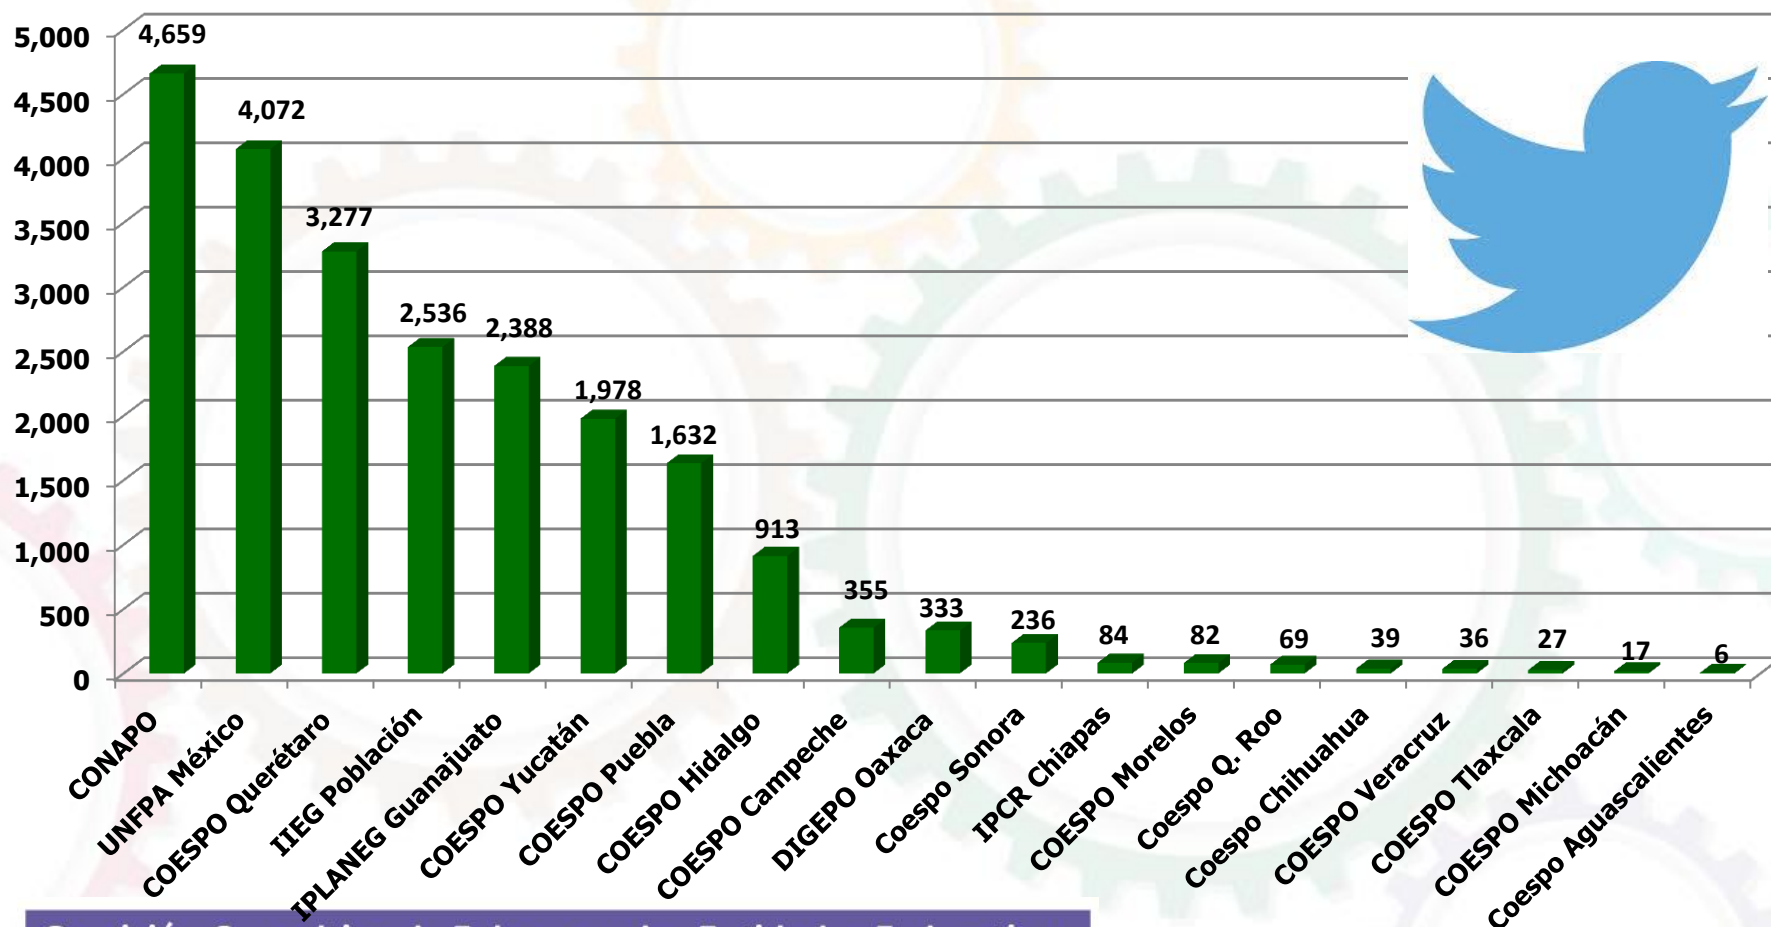

CRECIMIENTO FACEBOOK CONAPO

Número de Seguidores		
Periodo	Total	Incremento
Junio de 2013	307	0
Diciembre de 2013	1127	267.10%
Junio de 2014	1808	488.93%
Diciembre de 2014	2547	729.64%
Enero de 2015	2635	758.31%
Febrero de 2015	2747	794.79%
Marzo de 2015	2857	830.62%

CRECIMIENTO FACEBOOK CONAPO

Total de Likes

COMPARATIVO FACEBOOK CONAPO

Comisión Consultiva de Enlace con las Entidades Federativas

CRECIMIENTO TWITTER CONAPO

Periodo	Número de Seguidores	
	Total	Incremento
Junio de 2013	307	0
Diciembre de 2013	1127	267.10%
Junio de 2014	1808	488.93%
Diciembre de 2014	2547	729.64%
Enero de 2015	2635	758.31%
Febrero de 2015	2747	794.79%
Marzo de 2015	2857	830.62%

CRECIMIENTO TWITTER CONAPO

Total de seguidores

COMPARATIVO TWITTER CONAPO

PROGRAMA RADIOFÓNICO

Entidad	Horario	Frecuencia
Zona Libre Querétaro	Martes de 16:00 a 17:00	Radio y Televisión de Querétaro 100.3 FM
Zona Libre Tlaxcala	Lunes de 18:00 a 18:30	Radio Tlaxcala 1430 AM
Zona Libre Campeche	Viernes 18:00 a 19:00	Radio Voces Campeche 920 AM
Vida y Población (Nayarit)	Martes 11:00 a 11:30	Radio Aztlán 550 AM
Dinámica Demográfica (Hidalgo)	Sábado 17:30 a 18:00	Radio Universidad 99.7 FM, Radio La Voz del Pueblo Hñä-Hñü 1480 AM
Reactivo (Michoacán)	Sábado 11:00 a 12:00	Sistema Michoacano de Radio y Televisión 1550AM y 106.9FM