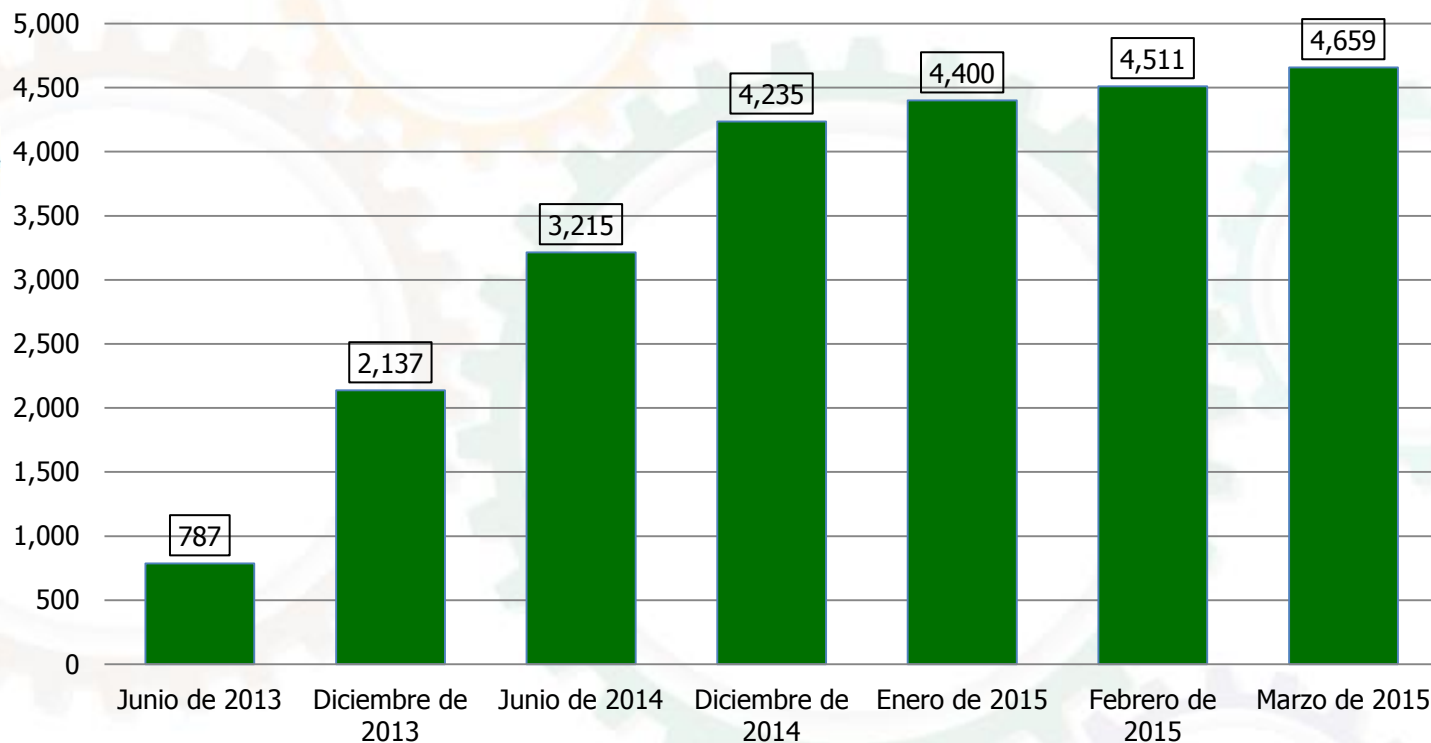

CRECIMIENTO FACEBOOK CONAPO

Número de Seguidores		
Periodo	Total	Incremento
Junio de 2013	307	0
Diciembre de 2013	1127	267.10%
Junio de 2014	1808	488.93%
Diciembre de 2014	2547	729.64%
Enero de 2015	2635	758.31%
Febrero de 2015	2747	794.79%
Marzo de 2015	2857	830.62%

CRECIMIENTO FACEBOOK CONAPO

Total de Likes

COMPARATIVO FACEBOOK CONAPO

Comisión Consultiva de Enlace con las Entidades Federativas

CRECIMIENTO TWITTER CONAPO

Periodo	Número de Seguidores	
	Total	Incremento
Junio de 2013	307	0
Diciembre de 2013	1127	267.10%
Junio de 2014	1808	488.93%
Diciembre de 2014	2547	729.64%
Enero de 2015	2635	758.31%
Febrero de 2015	2747	794.79%
Marzo de 2015	2857	830.62%

CRECIMIENTO TWITTER CONAPO

Total de seguidores

COMPARATIVO TWITTER CONAPO

PROGRAMA RADIOFÓNICO

Entidad	Horario	Frecuencia
Zona Libre Querétaro	Martes de 16:00 a 17:00	Radio y Televisión de Querétaro 100.3 FM
Zona Libre Tlaxcala	Lunes de 18:00 a 18:30	Radio Tlaxcala 1430 AM
Zona Libre Campeche	Viernes 18:00 a 19:00	Radio Voces Campeche 920 AM
Vida y Población (Nayarit)	Martes 11:00 a 11:30	Radio Aztlán 550 AM
Dinámica Demográfica (Hidalgo)	Sábado 17:30 a 18:00	Radio Universidad 99.7 FM, Radio La Voz del Pueblo Hñä-Hñü 1480 AM
Reactivo (Michoacán)	Sábado 11:00 a 12:00	Sistema Michoacano de Radio y Televisión 1550AM y 106.9FM