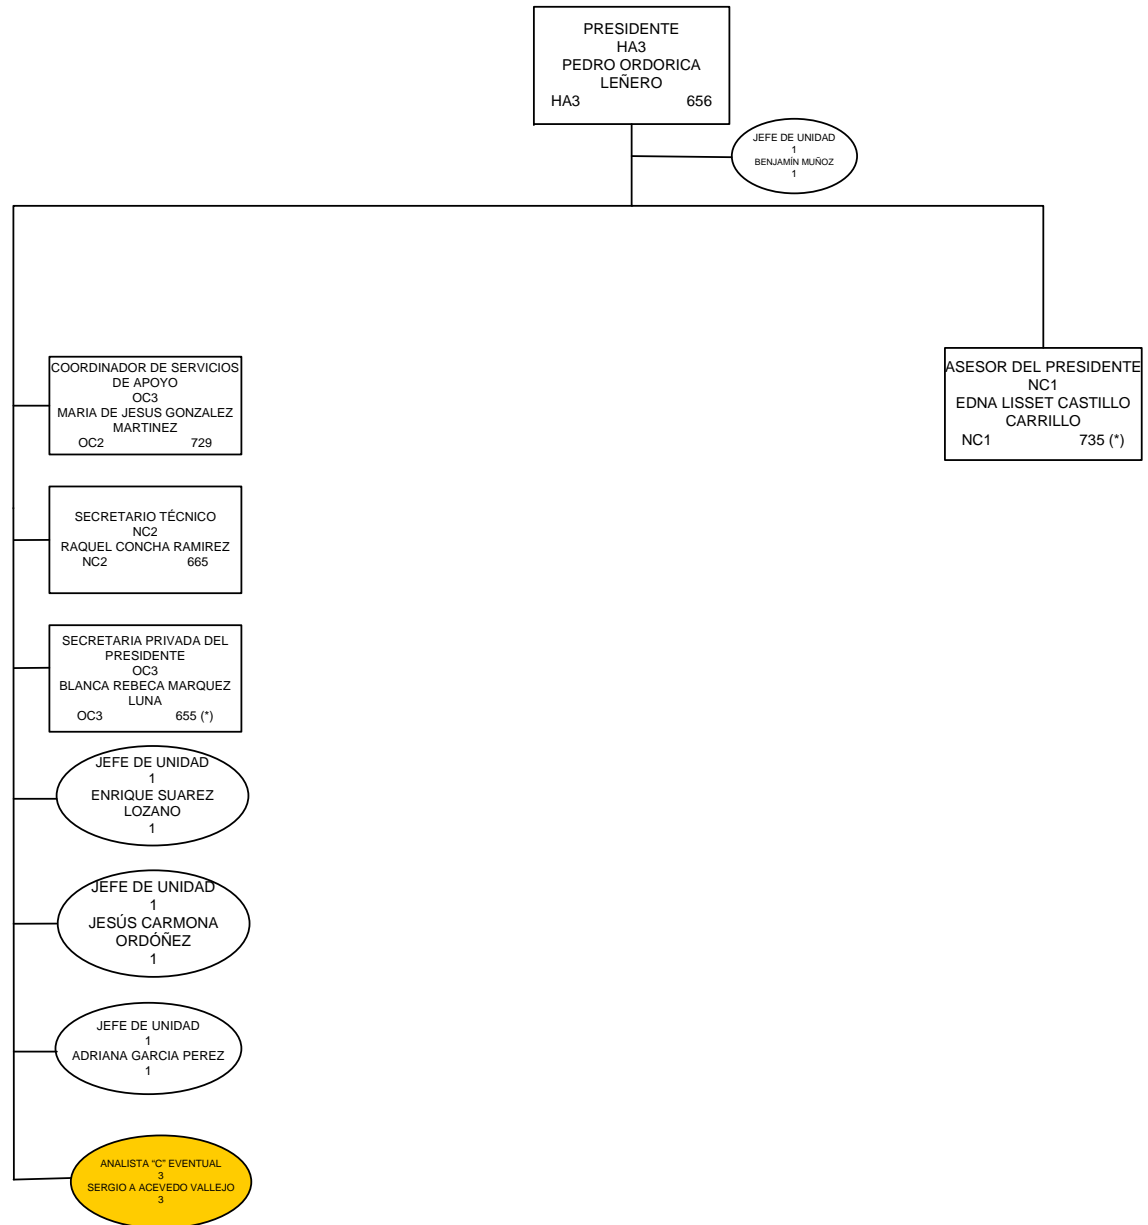

ESTRUCTURA BASICA

DEPENDE DE LA SECRETARIA DE LA FUNCION PUBLICA

PRESIDENCIA

(*) Comisionado

VICEPRESIDENCIA DE OPERACIONES

(*) Comisionado

COORDINACIÓN GENERAL DE INFORMACIÓN Y VINCULACIÓN

(*) Comisionado

DIRECCION GENERAL DE ADMINISTRACION

DIRECCIÓN GENERAL COMUNICACIÓN, DIFUSIÓN Y ENLACE INSTITUCIONAL

ORGANO INTERNO DE CONTROL