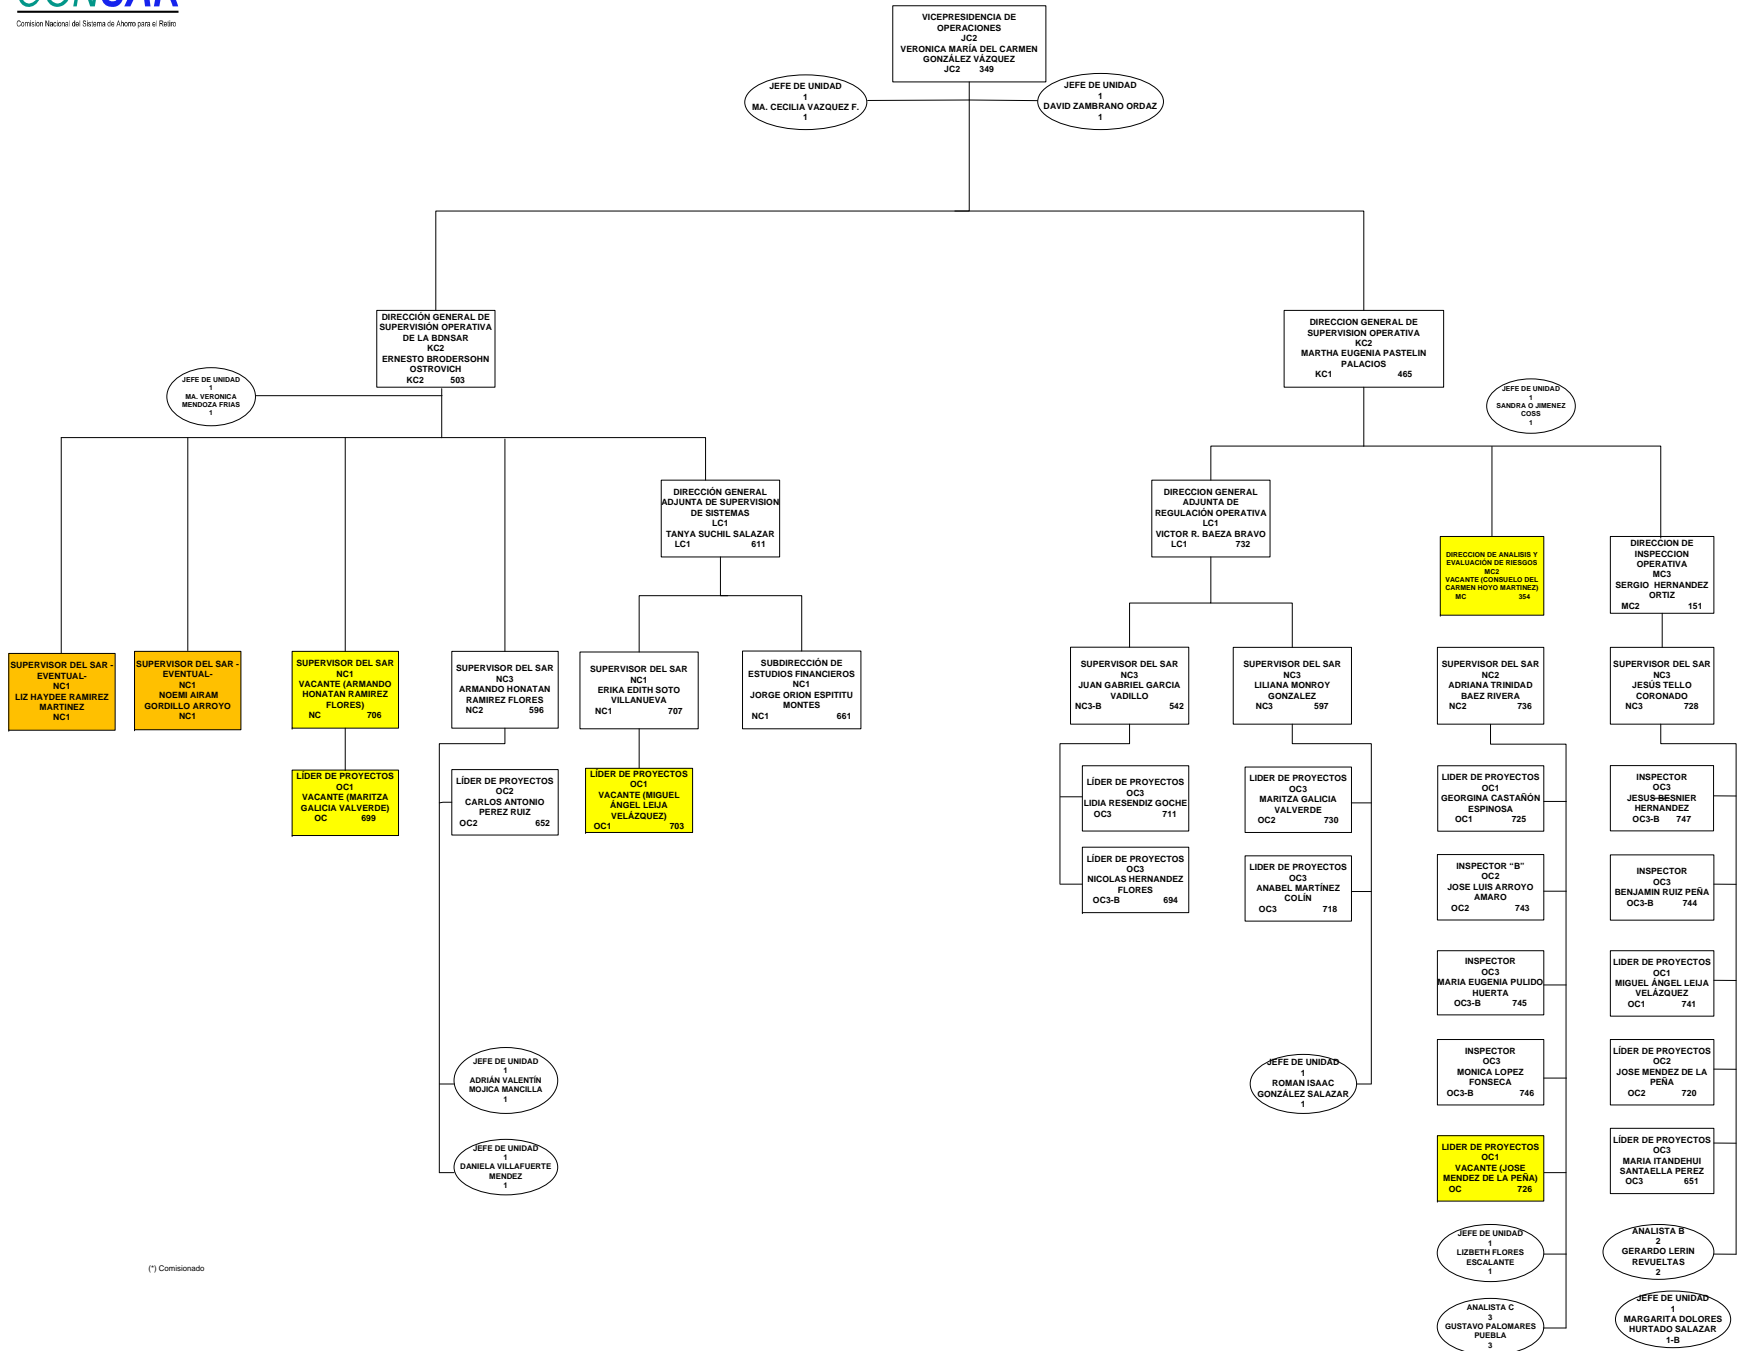

ESTRUCTURA BASICA

DEPENDE DE LA SECRETARIA DE LA FUNCION PUBLICA

PRESIDENCIA

(*) Comisionado

VICEPRESIDENCIA DE OPERACIONES

(*) Comisionado

COORDINACIÓN GENERAL DE INFORMACIÓN Y VINCULACIÓN

(*) Comisionado

DIRECCION GENERAL DE ADMINISTRACION

DIRECCIÓN GENERAL COMUNICACIÓN, DIFUSIÓN Y ENLACE INSTITUCIONAL

ORGANO INTERNO DE CONTROL