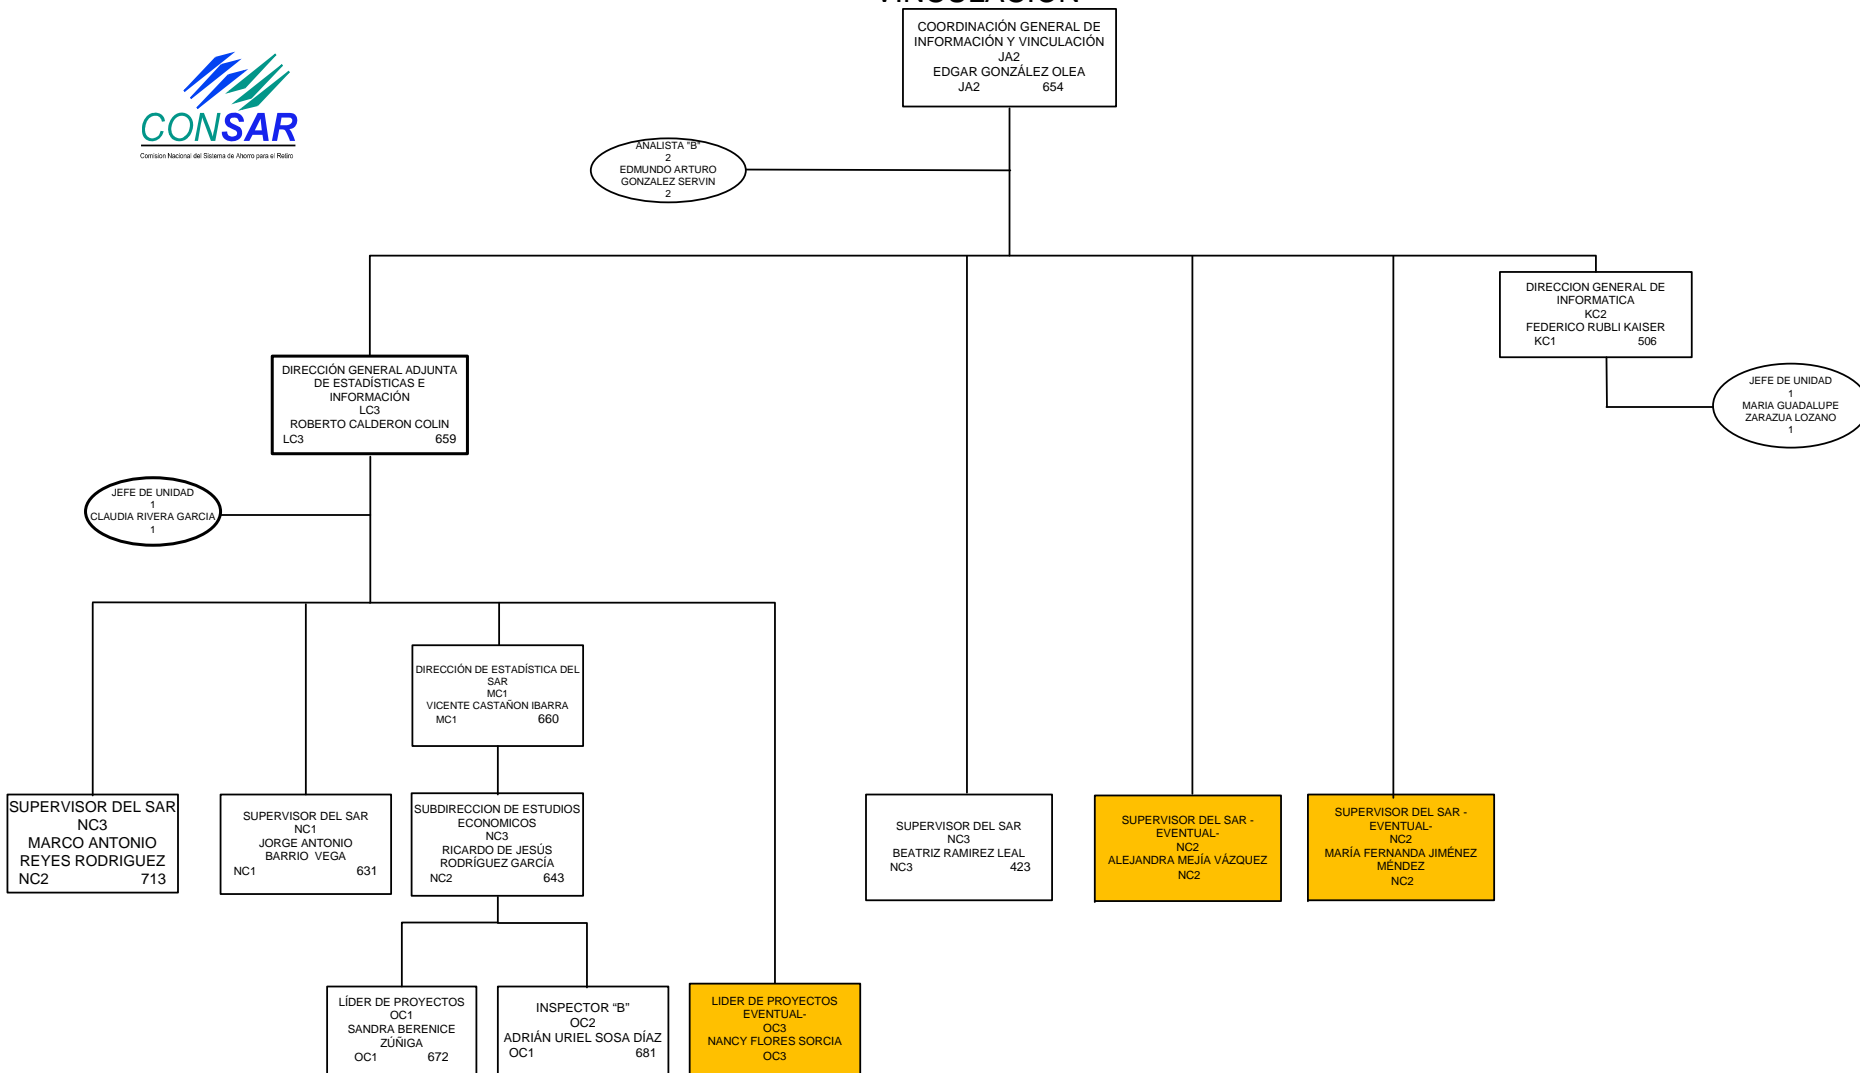

ESTRUCTURA BASICA

DEPENDE DE LA SECRETARIA DE LA FUNCION PUBLICA

PRESIDENCIA

(*) Comisionado

VICEPRESIDENCIA DE OPERACIONES

(*) Comisionado

COORDINACIÓN GENERAL DE INFORMACIÓN Y VINCULACIÓN

(*) Comisionado

DIRECCION GENERAL DE ADMINISTRACION

DIRECCIÓN GENERAL COMUNICACIÓN, DIFUSIÓN Y ENLACE INSTITUCIONAL

ORGANO INTERNO DE CONTROL