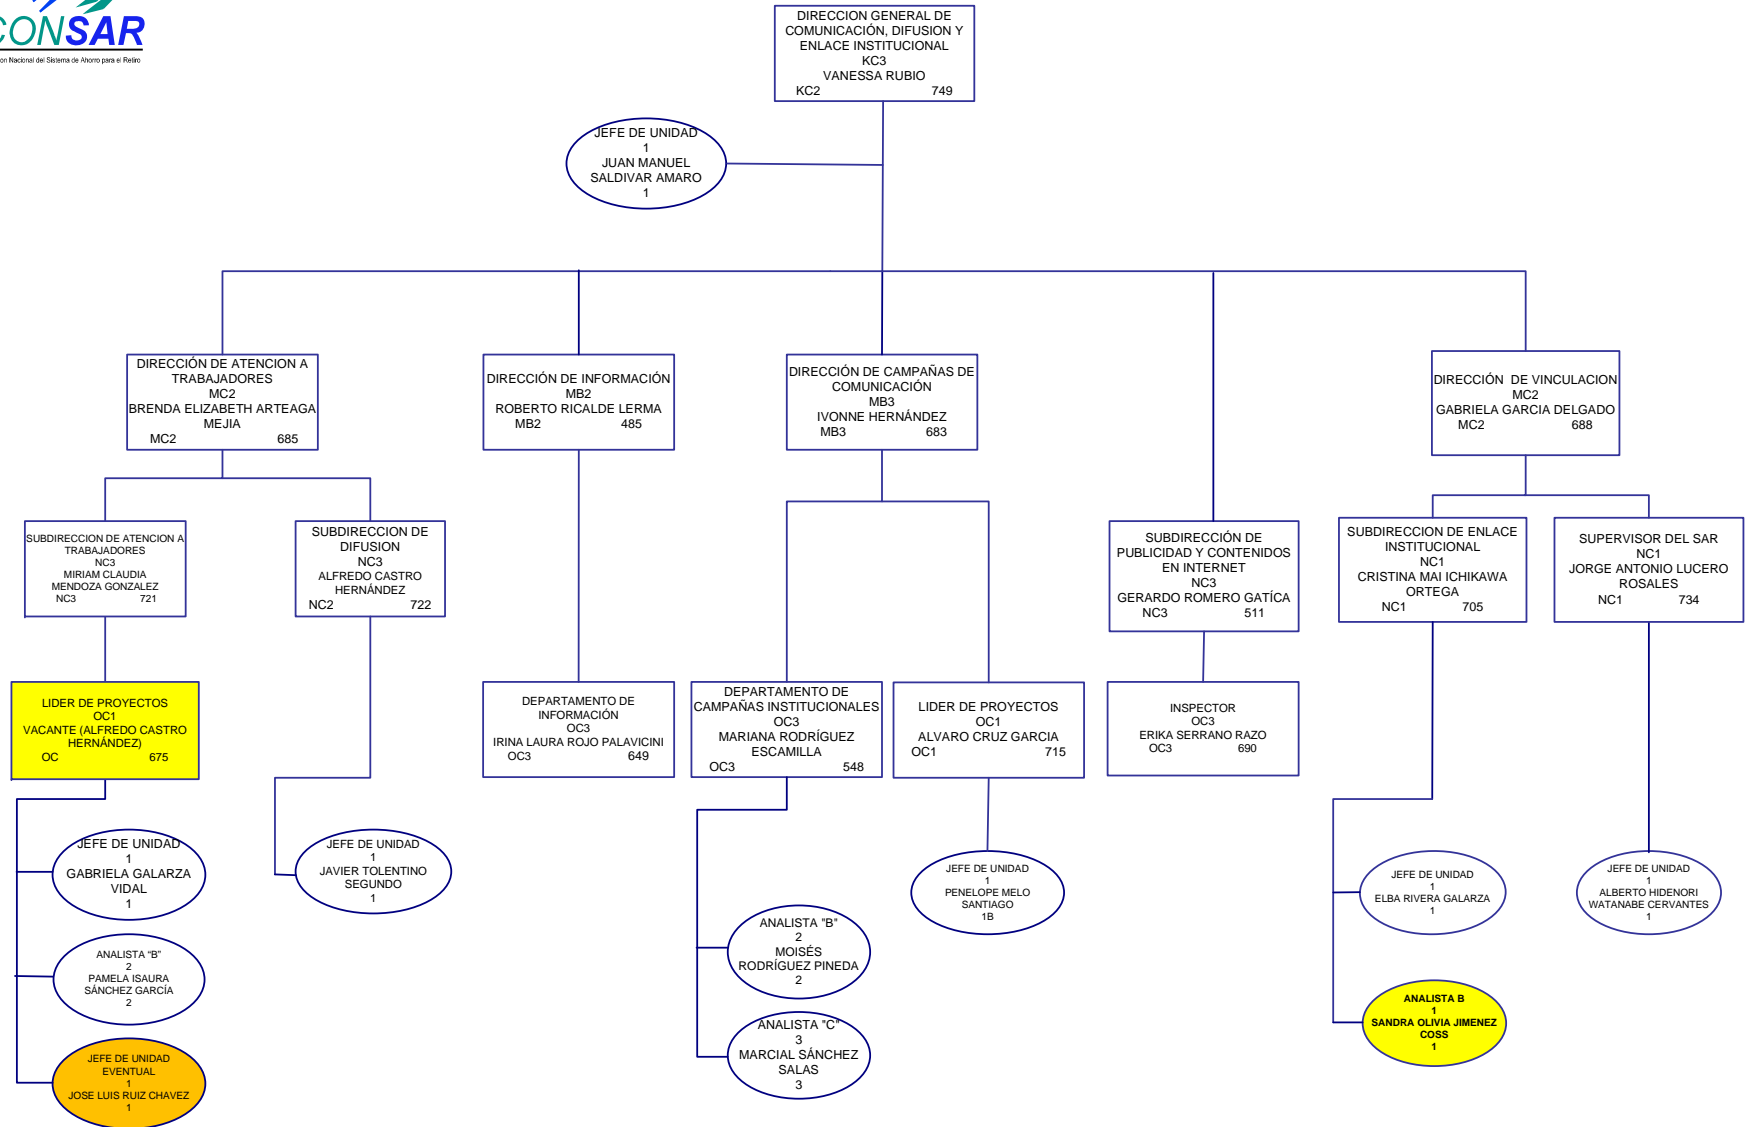

ESTRUCTURA BASICA

DEPENDE DE LA SECRETARIA DE LA FUNCION PUBLICA

PRESIDENCIA

(*) Comisionado

VICEPRESIDENCIA DE OPERACIONES

(*) Comisionado

COORDINACIÓN GENERAL DE INFORMACIÓN Y VINCULACIÓN

(*) Comisionado

DIRECCION GENERAL DE ADMINISTRACION

DIRECCIÓN GENERAL COMUNICACIÓN, DIFUSIÓN Y ENLACE INSTITUCIONAL

ORGANO INTERNO DE CONTROL