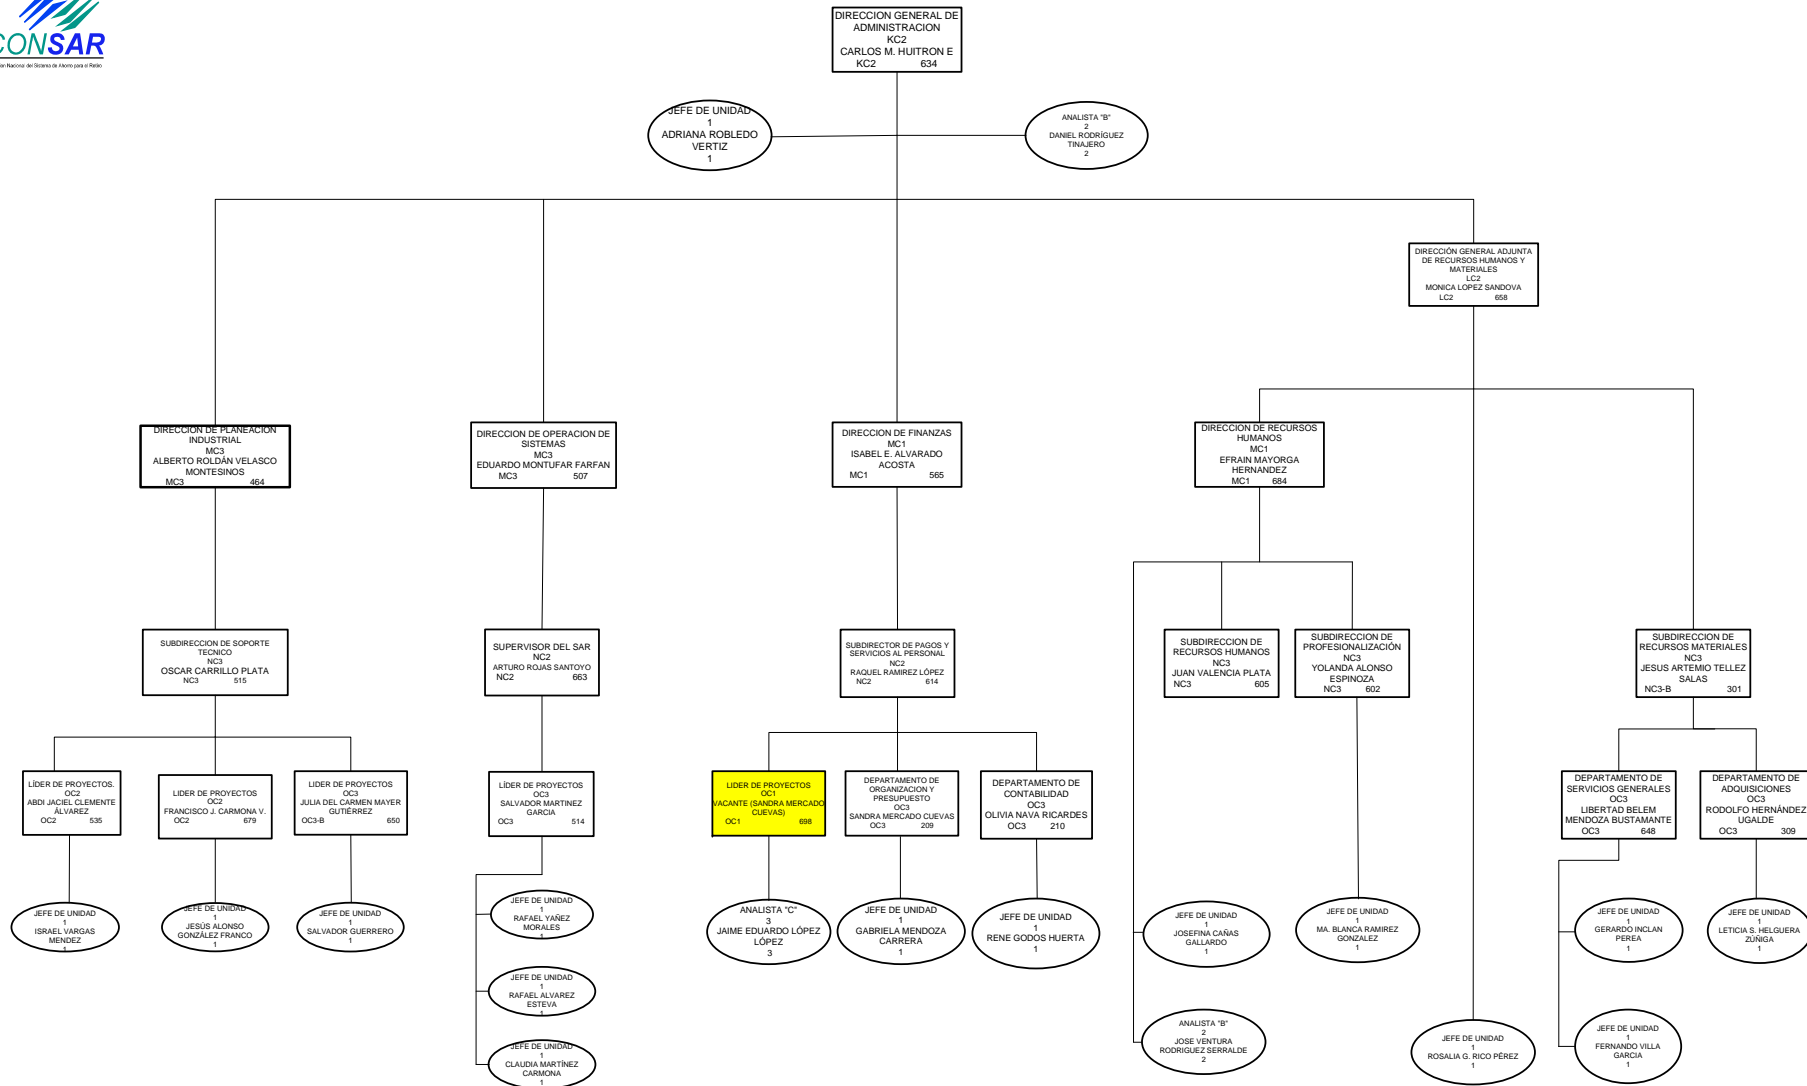

ESTRUCTURA BASICA

DEPENDE DE LA SECRETARIA DE LA FUNCION PUBLICA

PRESIDENCIA

(*) Comisionado

VICEPRESIDENCIA DE OPERACIONES

(*) Comisionado

COORDINACIÓN GENERAL DE INFORMACIÓN Y VINCULACIÓN

(*) Comisionado

DIRECCION GENERAL DE ADMINISTRACION

DIRECCIÓN GENERAL COMUNICACIÓN, DIFUSIÓN Y ENLACE INSTITUCIONAL

ORGANO INTERNO DE CONTROL