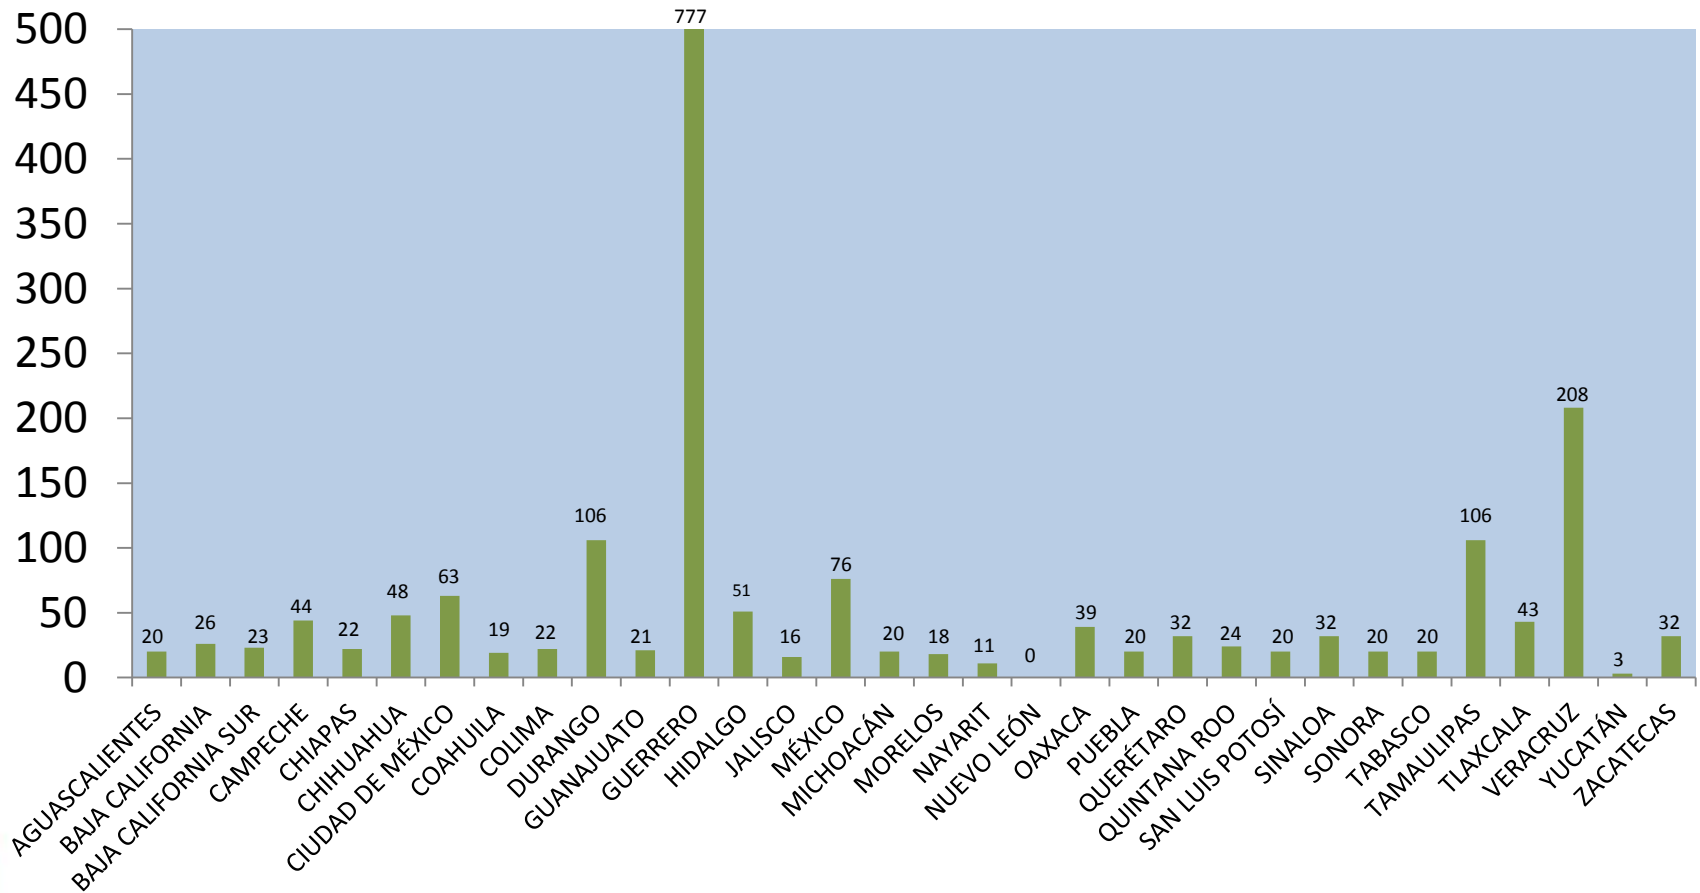

Resultados en la atención de las Jornadas de Jueves Agrarios diciembre 2017

BALANCE DE ATENCION EN LOS JUEVES AGRARIOS CORRESPONDIENTES A DICIEMBRE 2017

ESTADOS	AUDIENCIAS ATENDIDAS EL 7 DE DICIEMBRE	AUDIENCIAS ATENDIDAS EL 14 DE DICIEMBRE	TOTAL DE AUDIENCIAS ATENDIDAS EN EL MES
AGUASCALIENTES	10	10	20
BAJA CALIFORNIA	16	10	26
BAJA CALIFORNIA SUR	12	11	23
CAMPECHE	22	22	44
CHIAPAS	13	9	22
CHIHUAHUA	30	18	48
CIUDAD DE MÉXICO	48	15	63
COAHUILA	9	10	19
COLIMA	12	10	22
DURANGO	54	52	106
GUANAJUATO	10	11	21
GUERRERO	552	225	777
HIDALGO	26	25	51
JALISCO	10	6	16
MÉXICO	45	31	76
MICHOACÁN	10	10	20
MORELOS	10	8	18
NAYARIT	7	4	11
NUEVO LEÓN	0	0	0
OAXACA	25	14	39
PUEBLA	10	10	20
QUERÉTARO	21	11	32
QUINTANA ROO	12	12	24
SAN LUIS POTOSÍ	10	10	20
SINALOA	16	16	32
SONORA	10	10	20
TABASCO	10	10	20
TAMAULIPAS	70	36	106
TLAXCALA	24	19	43
VERACRUZ	106	102	208
YUCATÁN	3	0	3
ZACATECAS	16	16	32
TOTALES	1229	753	1982
	SEM 36	SEM 37	

En estas 2 jornadas se atendieron un total de 1,982 audiencias a nivel nacional

DICIEMBRE 2017

Jueves Agrario

Jueves 7 de diciembre

Jueves 14 de diciembre