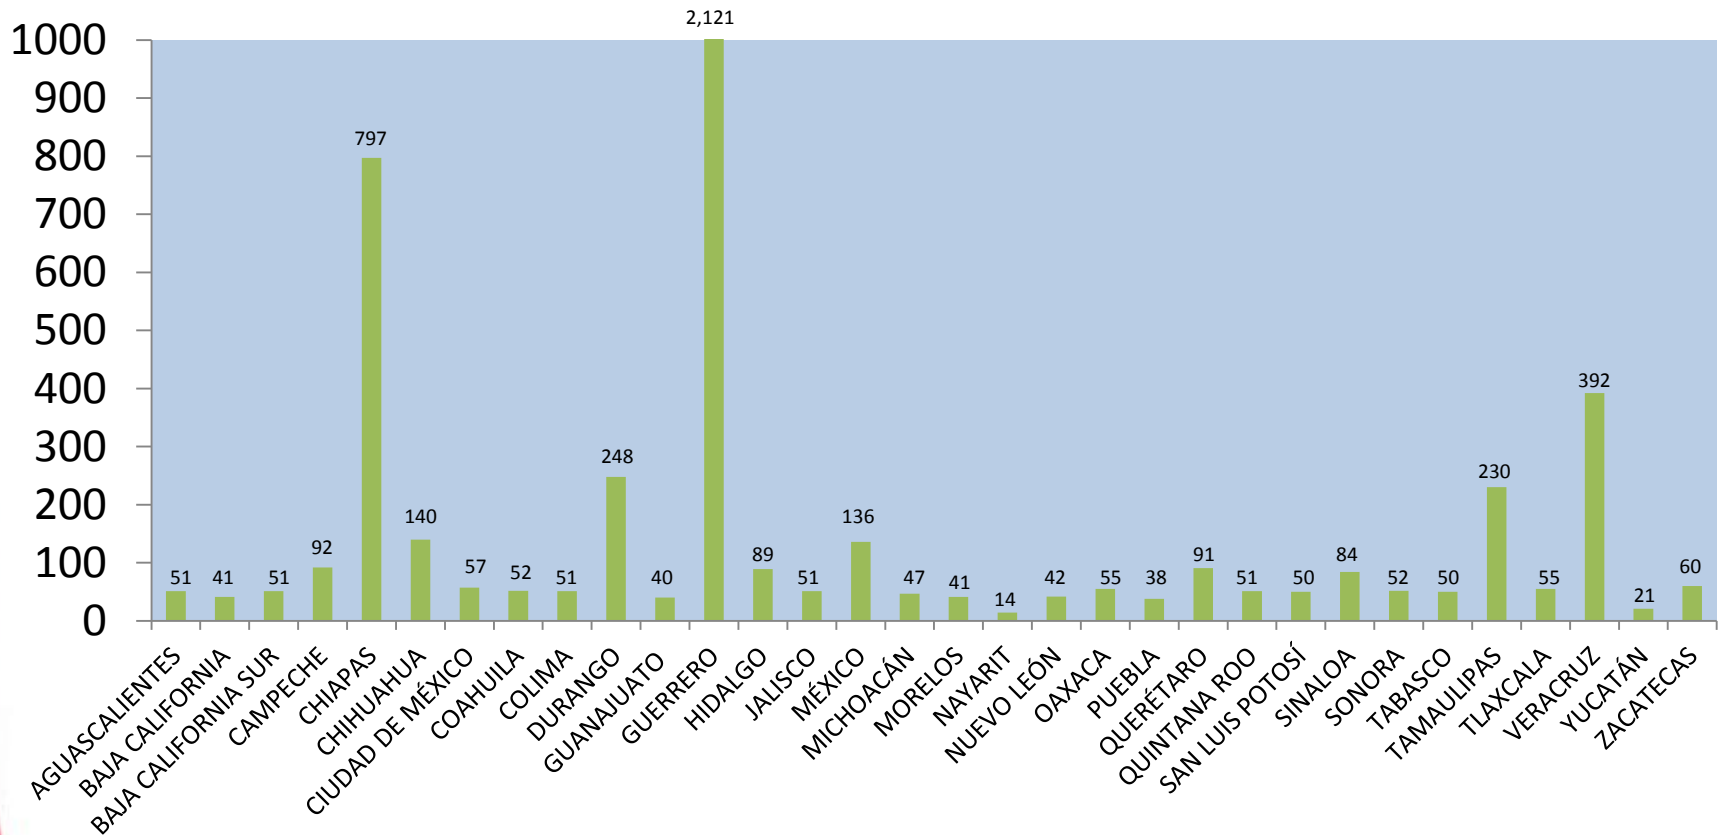

Resultados en la atención de las Jornadas de Jueves Agrarios noviembre 2017

BALANCE DE ATENCION EN LOS JUEVES AGRARIOS CORRESPONDIENTES A NOVIEMBRE 2017

ESTADOS	AUDIENCIAS ATENDIDAS EL 2 DE NOVIEMBRE	AUDIENCIAS ATENDIDAS EL 9 DE NOVIEMBRE	AUDIENCIAS ATENDIDAS EL 16 DE NOVIEMBRE	AUDIENCIAS ATENDIDAS EL 23 DE NOVIEMBRE	AUDIENCIAS ATENDIDAS EL 30 DE NOVIEMBRE	TOTAL DE AUDIENCIAS ATENDIDAS EN EL MES
AGUASCALIENTES	10	10	10	10	11	51
BAJA CALIFORNIA	0	0	15	13	13	41
BAJA CALIFORNIA SUR	0	13	15	12	11	51
CAMPECHE	0	24	22	24	22	92
CHIAPAS	0	18	659	14	106	797
CHIHUAHUA	0	20	40	40	40	140
CIUDAD DE MÉXICO	0	18	15	10	14	57
COAHUILA	0	12	20	13	7	52
COLIMA	0	14	14	12	11	51
DURANGO	0	68	59	63	58	248
GUANAJUATO	0	10	10	10	10	40
GUERRERO	0	506	896	394	325	2121
HIDALGO	0	20	12	26	31	89
JALISCO	0	10	10	12	19	51
MÉXICO	0	54	44	38	0	136
MICHOACÁN	0	10	11	13	13	47
MORELOS	0	10	10	11	10	41
NAYARIT	0	3	4	3	4	14
NUEVO LEÓN	0	11	10	11	10	42
OAXACA	0	8	15	16	16	55
PUEBLA	0	12	7	9	10	38
QUERÉTARO	0	24	26	20	21	91
QUINTANA ROO	0	13	12	12	14	51
SAN LUIS POTOSÍ	10	10	10	10	10	50
SINALOA	0	20	14	28	22	84
SONORA	0	10	10	10	22	52
TABASCO	10	10	10	10	10	50
TAMAULIPAS	23	47	56	50	54	230
TLAXCALA	0	17	11	13	14	55
VERACRUZ	0	86	122	75	109	392
YUCATÁN	0	5	6	10	0	21
ZACATECAS	0	16	14	15	15	60
TOTALES	53	1109	2189	1007	1032	5390
	SEM 44	SEM 45	SEM 46	SEM 47	SEM 48	

En estas 5 jornadas se atendieron un total de 5,390 audiencias a nivel nacional

NOVIEMBRE 2017

Jueves Agrario

Jueves 2 de noviembre

Jueves 9 de noviembre

Jueves 16 de noviembre

Jueves 23 de noviembre

Jueves 30 de noviembre