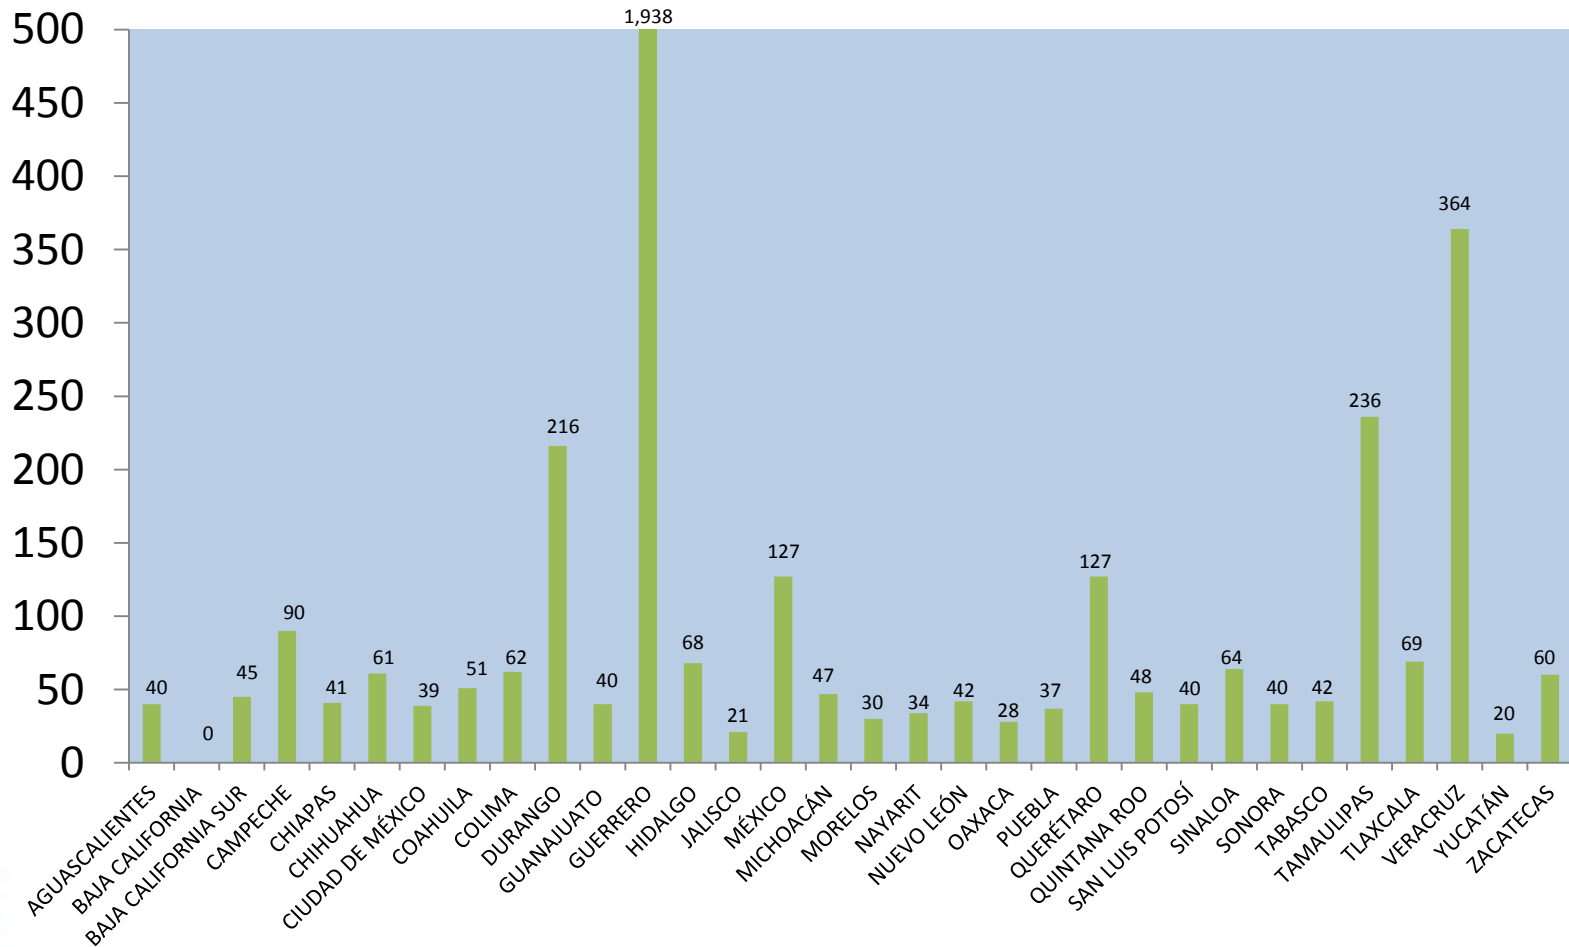

Resultados en la atención de las Jornadas de Jueves Agrarios septiembre 2017

BALANCE DE ATENCION EN LOS JUEVES AGRARIOS CORRESPONDIENTES A SEPTIEMBRE 2017					
ESTADOS	AUDIENCIAS ATENDIDAS EL 7 DE SEPTIEMBRE	AUDIENCIAS ATENDIDAS EL 14 DE SEPTIEMBRE	AUDIENCIAS ATENDIDAS EL 21 DE SEPTIEMBRE	AUDIENCIAS ATENDIDAS EL 28 DE SEPTIEMBRE	TOTAL DE AUDIENCIAS ATENDIDAS EN EL MES
AGUASCALIENTES	10	10	10	10	40
BAJA CALIFORNIA	0	0	0	0	0
BAJA CALIFORNIA SUR	11	13	11	10	45
CAMPECHE	22	22	24	22	90
CHIAPAS	15	0	14	12	41
CHIHUAHUA	12	19	15	15	61
CIUDAD DE MÉXICO	23	16	0	0	39
COAHUILA	15	12	15	9	51
COLIMA	15	11	17	19	62
DURANGO	52	42	50	72	216
GUANAJUATO	10	10	10	10	40
GUERRERO	632	118	701	487	1938
HIDALGO	14	20	15	19	68
JALISCO	0	6	10	5	21
MÉXICO	42	41	0	44	127
MICHOACÁN	11	12	12	12	47
MORELOS	10	10	0	10	30
NAYARIT	8	8	10	8	34
NUEVO LEÓN	10	11	11	10	42
OAXACA	12	9	0	7	28
PUEBLA	13	13	0	11	37
QUERÉTARO	26	39	35	27	127
QUINTANA ROO	14	11	12	11	48
SAN LUIS POTOSÍ	10	10	10	10	40
SINALOA	13	21	15	15	64
SONORA	10	10	10	10	40
TABASCO	12	10	10	10	42
TAMAULIPAS	54	65	66	51	236
TLAXCALA	18	12	21	18	69
VERACRUZ	95	98	88	83	364
YUCATÁN	5	5	5	5	20
ZACATECAS	14	16	16	14	60
TOTALES	1208	700	1213	1046	4167
	SEM 36	SEM 37	SEM 38	SEM 39	

En estas 4 jornadas se atendieron un total de 4,167 audiencias a nivel nacional

SEPTIEMBRE 2017

Jueves Agrario

Jueves 7 de septiembre

Jueves 14 de septiembre

Jueves 21 de septiembre

Jueves 28 de septiembre