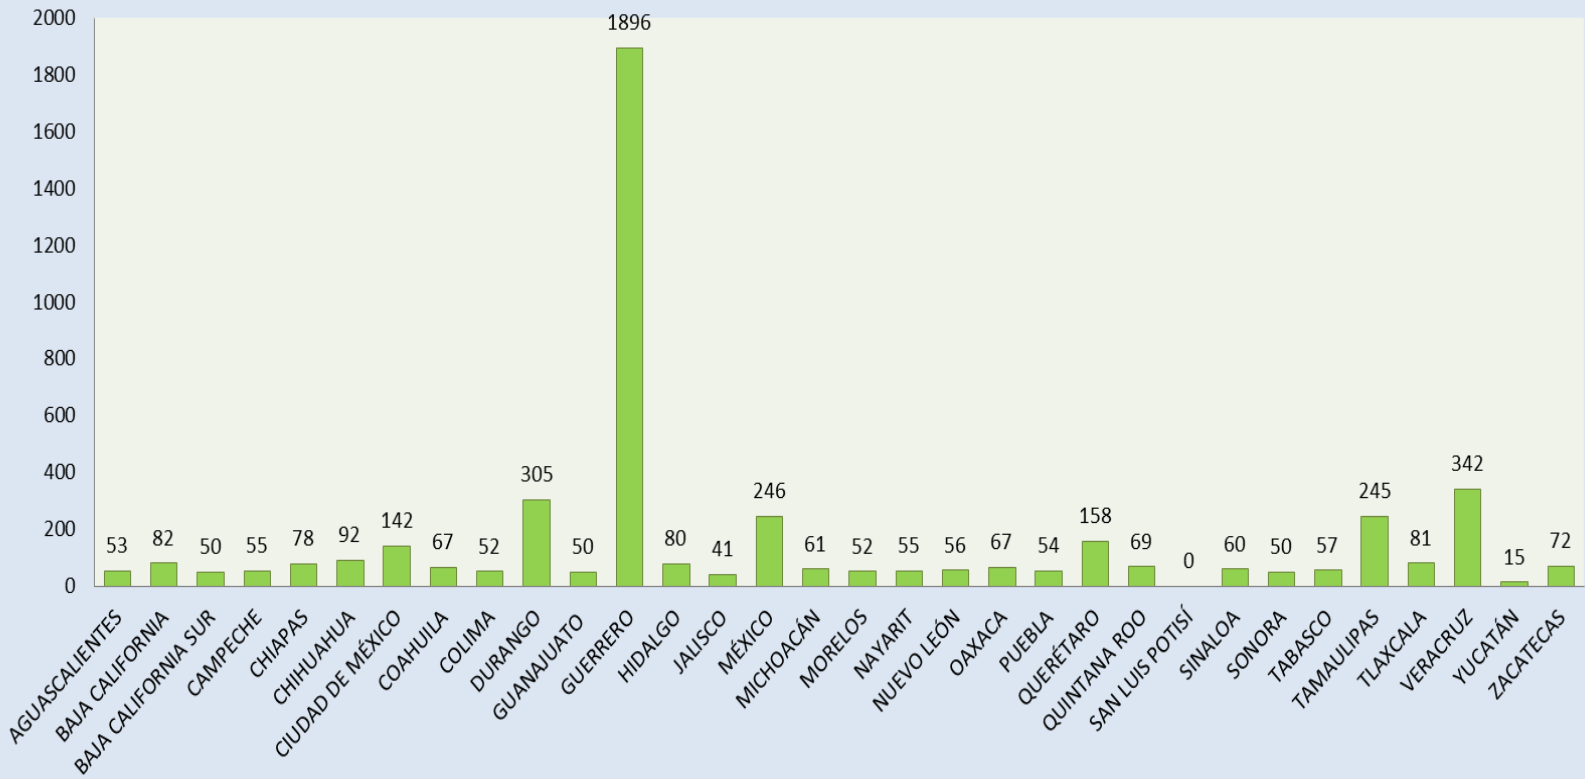

Resultados en la atención de las Jornadas de Jueves Agrarios agosto 2017

BALANCE DE ATENCIÓN EN LOS JUEVES AGRARIOS CORRESPONDIENTES A AGOSTO DE 2017						
ESTADOS	AUDIENCIAS ATENDIDAS EL 3 DE AGOSTO	AUDIENCIAS ATENDIDAS EL 10 DE AGOSTO	AUDIENCIAS ATENDIDAS EL 17 DE AGOSTO	AUDIENCIAS ATENDIDAS EL 24 DE AGOSTO	AUDIENCIAS ATENDIDAS EL 31 DE AGOSTO	TOTAL DE AUDIENCIAS ATENDIDAS EN EL MES
AGUASCALIENTES	11	10	11	10	11	53
BAJA CALIFORNIA	10	12	20	20	20	82
BAJA CALIFORNIA SUR	15	10	10	12	3	50
CAMPECHE	12	11	11	10	11	55
CHIAPAS	10	11	24	23	10	78
CHIHUAHUA	20	20	20	12	20	92
CIUDAD DE MÉXICO	61	23	35	13	10	142
COAHUILA	16	12	10	15	14	67
COLIMA	10	10	10	10	12	52
DURANGO	71	59	55	63	57	305
GUANAJUATO	10	10	10	10	10	50
GUERRERO	66	240	247	689	654	1896
HIDALGO	20	16	17	12	15	80
JALISCO	10	11	12	0	8	41
MÉXICO	60	47	40	43	56	246
MICHOACÁN	13	13	13	10	12	61
MORELOS	11	11	10	10	10	52
NAYARIT	19	13	7	10	6	55
NUEVO LEÓN	12	11	10	11	12	56
OAXACA	18	12	13	12	12	67
PUEBLA	10	10	10	11	13	54
QUERÉTARO	42	26	28	32	30	158
QUINTANA ROO	15	16	14	12	12	69
SAN LUIS POTISÍ	0	0	0	0	0	0
SINALOA	12	11	12	11	14	60
SONORA	10	10	10	10	10	50
TABASCO	10	10	10	15	12	57
TAMAULIPAS	57	36	65	40	47	245
TLAXCALA	23	16	10	15	17	81
VERACRUZ	92	42	87	62	59	342
YUCATÁN	0	0	6	5	4	15
ZACATECAS	13	16	16	15	12	72
TOTALES	759	755	853	1223	1193	4783
	SEMANA 31	SEMANA 32	SEMANA 33	SEMANA 34	SEMANA 35	

En estas 5 jornadas se atendieron un total de 4783 audiencias a nivel nacional

AGOSTO 2017

Jueves 3 de agosto

Jueves 10 de agosto

Jueves 17 de agosto

Jueves 24 de agosto

Jueves 31 de agosto