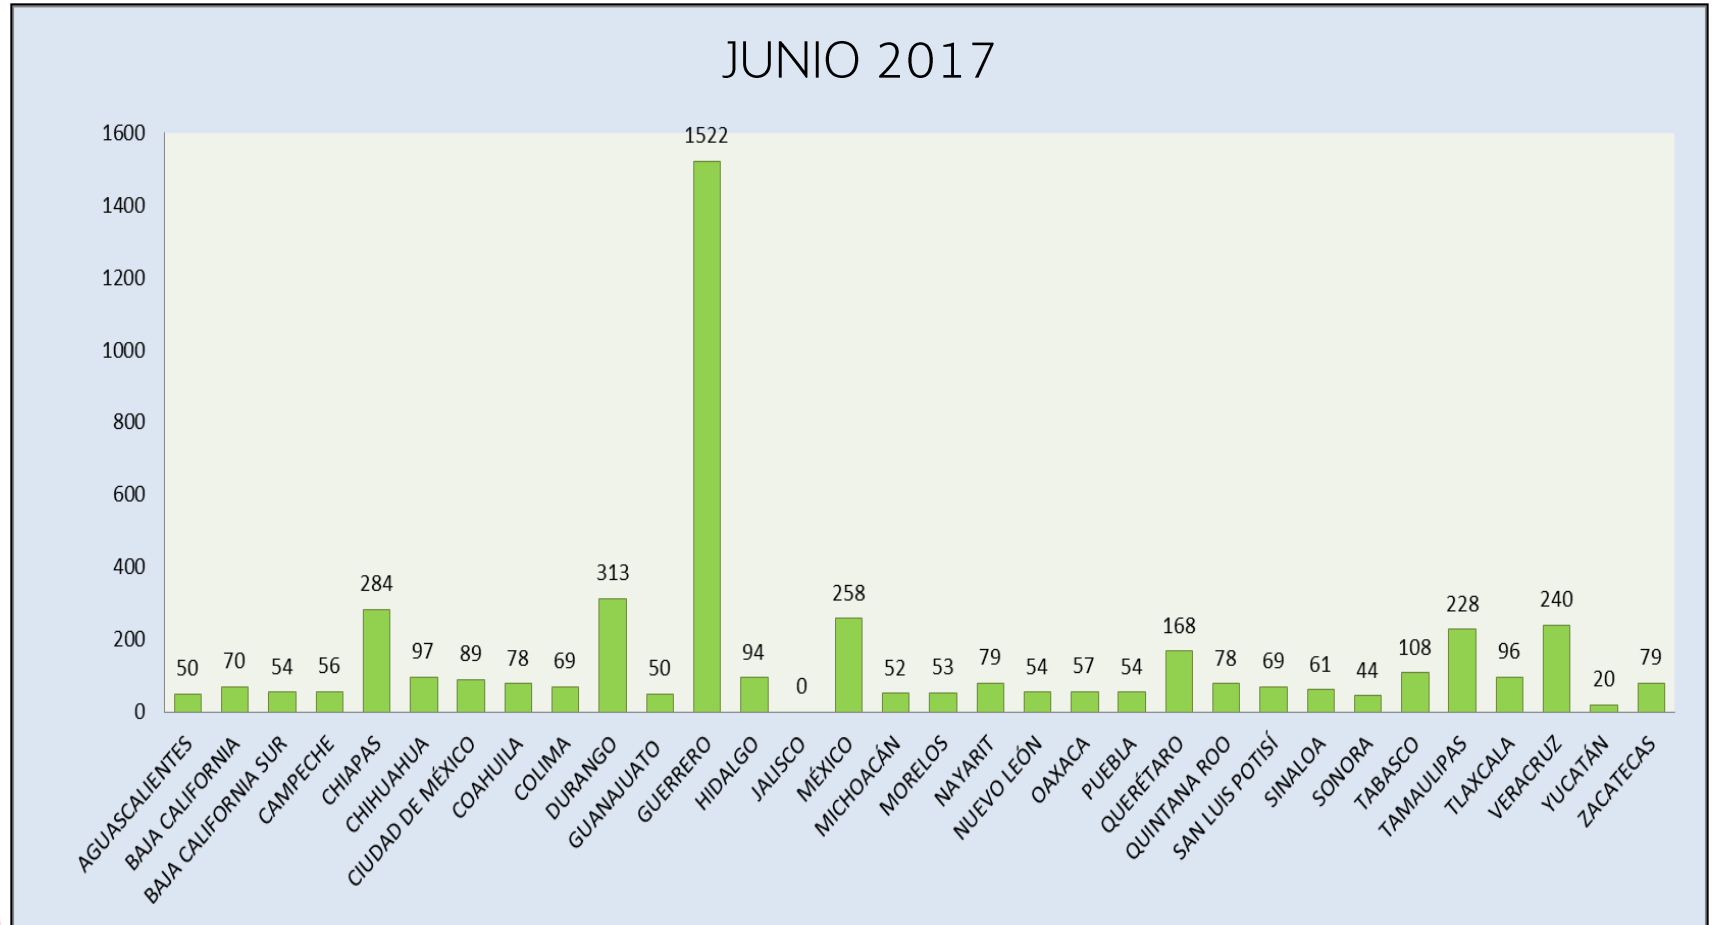

Resultados en la atención de las Jornadas de Jueves Agrarios junio 2017

BALANCE DE ATENCIÓN EN LOS JUEVES AGRARIOS CORRESPONDIENTES A JUNIO DE 2017						
ESTADOS	AUDIENCIAS ATENDIDAS EL 1 DE JUNIO	AUDIENCIAS ATENDIDAS EL 8 DE JUNIO	AUDIENCIAS ATENDIDAS EL 15 DE JUNIO	AUDIENCIAS ATENDIDAS EL 22 DE JUNIO	AUDIENCIAS ATENDIDAS EL 29 DE JUNIO	TOTAL DE AUDIENCIAS ATENDIDAS EN EL MES
AGUASCALIENTES	10	10	10	10	10	50
BAJA CALIFORNIA	20	10	12	18	10	70
BAJA CALIFORNIA SUR	10	12	10	11	11	54
CAMPECHE	11	11	11	11	12	56
CHIAPAS	13	36	201	0	34	284
CHIHUAHUA	20	20	10	22	25	97
CIUDAD DE MÉXICO	17	18	19	15	20	89
COAHUILA	11	13	14	20	20	78
COLIMA	17	11	11	12	18	69
DURANGO	87	0	76	75	75	313
GUANAJUATO	10	10	10	10	10	50
GUERRERO	457	97	383	122	463	1522
HIDALGO	13	23	20	21	17	94
JALISCO	0	0	0	0	0	0
MÉXICO	65	41	52	49	51	258
MICHOACÁN	10	11	11	10	10	52
MORELOS	11	11	10	11	10	53
NAYARIT	0	12	25	16	26	79
NUEVO LEÓN	11	10	11	12	10	54
OAXACA	9	12	9	13	14	57
PUEBLA	10	10	10	13	11	54
QUERÉTARO	34	41	29	30	34	168
QUINTANA ROO	17	20	21	10	10	78
SAN LUIS POTISÍ	10	10	10	10	29	69
SINALOA	11	12	13	12	13	61
SONORA	14	0	10	10	10	44
TABASCO	21	16	20	26	25	108
TAMAULIPAS	37	68	30	40	53	228
TLAXCALA	16	20	21	22	17	96
VERACRUZ	42	58	30	51	59	240
YUCATÁN	10	0	5	5	0	20
ZACATECAS	15	16	15	17	16	79
TOTALES	1039	639	1119	704	1123	4624
	SEMANA 22	SEMANA 23	SEMANA 24	SEMANA 25	SEMANA 26	

En estas 5 jornadas se atendieron un total de 4624 audiencias a nivel nacional

Jueves 1 de junio

Jueves 8 de junio

Jueves 15 de junio

Jueves 22 de junio

Jueves 29 de junio