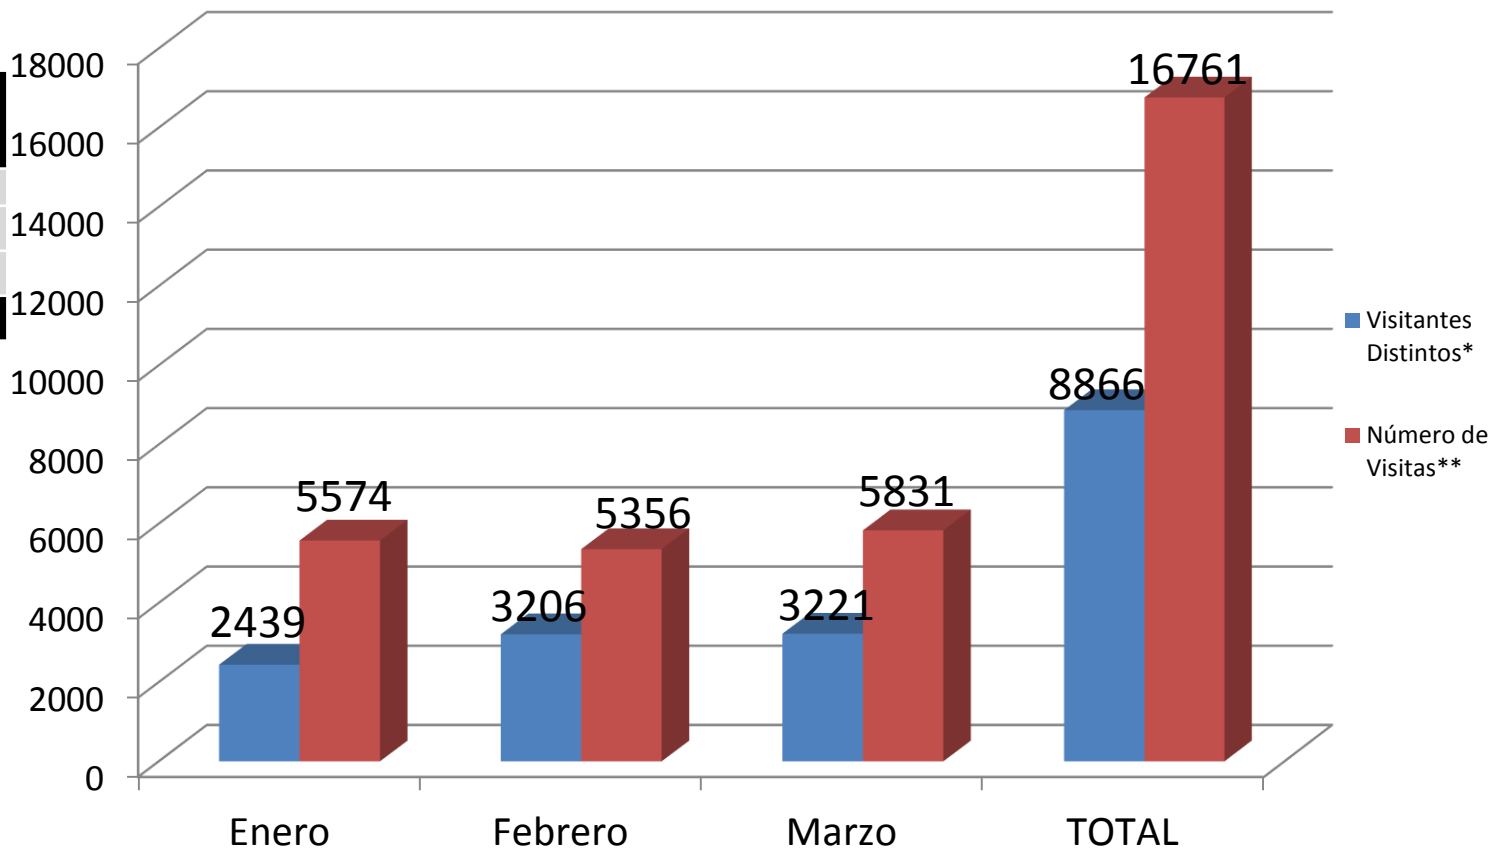

Número de visitas mensuales a la página

www.conadesuca.gob.mx

Primer Trimestre 2017

MES	Visitantes Distintos*	Número de Visitas**
Enero	2,439	5,574
Febrero	3,206	5,356
Marzo	3,221	5,831
TOTAL	8,866	16,761

* Visitante registrado por primera vez (El TOTAL no refleja la suma de las cantidades, ya que un usuario puede ser el mismo durante los tres meses).

** El mismo visitante en diferentes ocasiones.