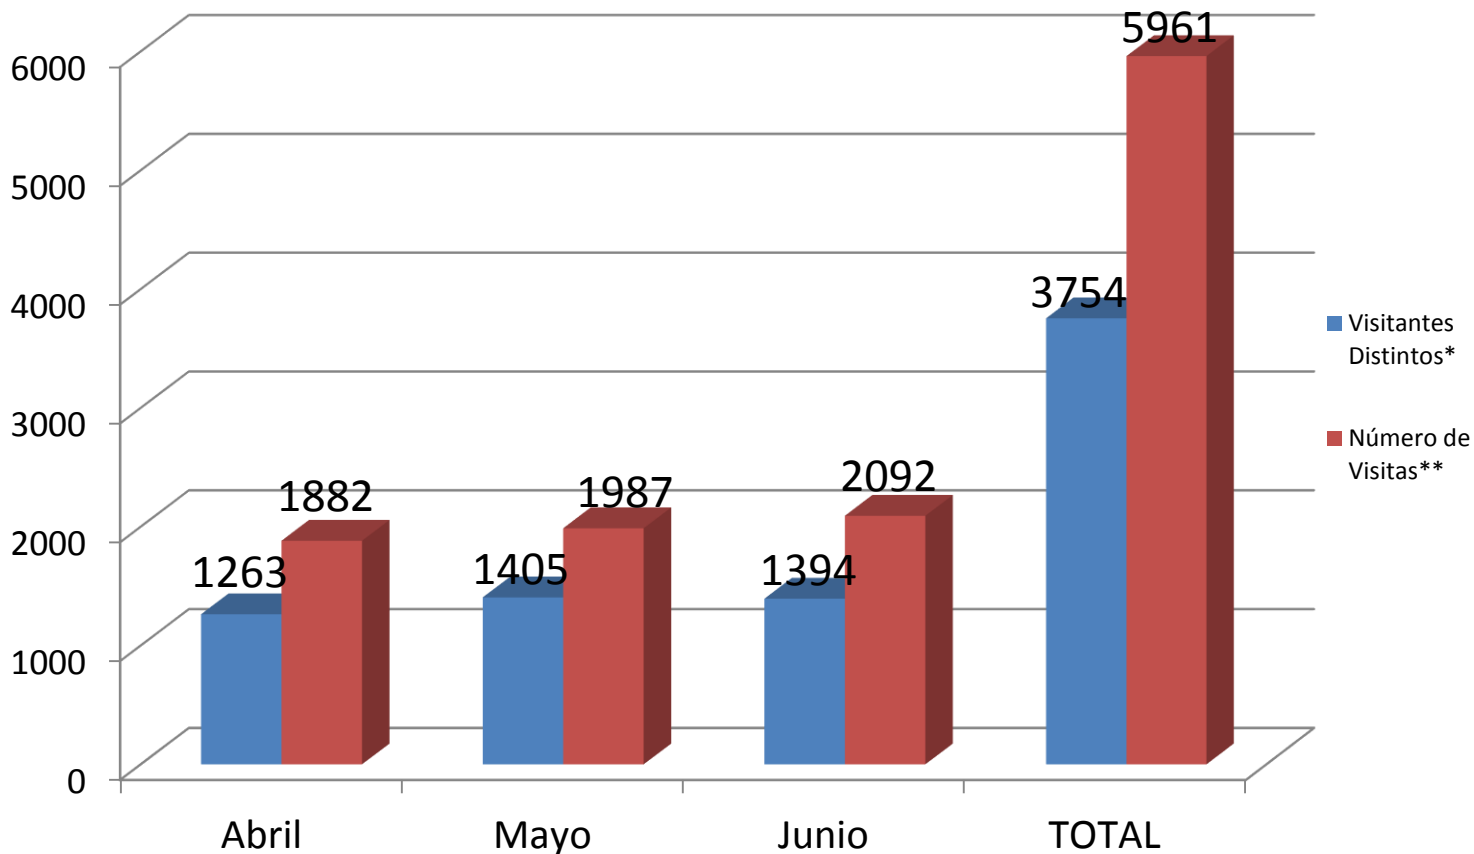

## Número de visitas mensuales a la página

[www.conadesuca.gob.mx](http://www.conadesuca.gob.mx)

### Segundo Trimestre 2016

MES	Visitantes Distintos*	Número de Visitas**
Abril	1,263	1,882
Mayo	1,405	1,987
Junio	1,394	2,092
<b>TOTAL</b>	<b>3,754</b>	<b>5,961</b>

\* Visitante registrado por primera vez (El TOTAL no refleja la suma de las cantidades, ya que un usuario puede ser el mismo durante los tres meses).

\*\* El mismo visitante en diferentes ocasiones.