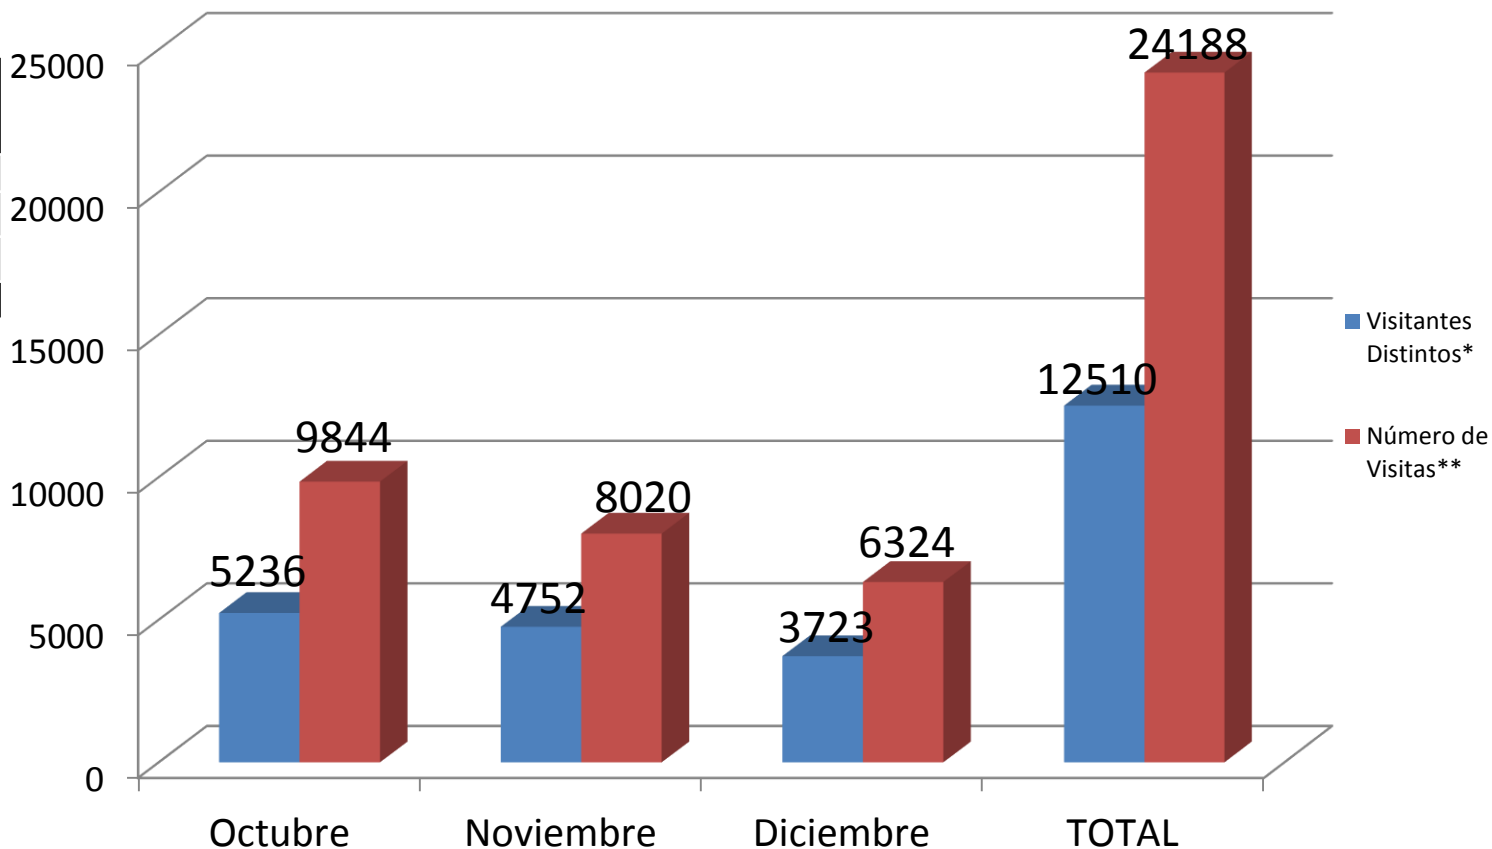

Número de visitas mensuales a la página

www.conadesuca.gob.mx

Cuarto Trimestre 2015

MES	Visitantes Distintos*	Número de Visitas**
Octubre	5236	9844
Noviembre	4752	8020
Diciembre	3723	6324
TOTAL	12510	24188

* Visitante registrado por primera vez (El TOTAL no refleja la suma de las cantidades, ya que un usuario puede ser el mismo durante los tres meses).

** El mismo visitante en diferentes ocasiones.