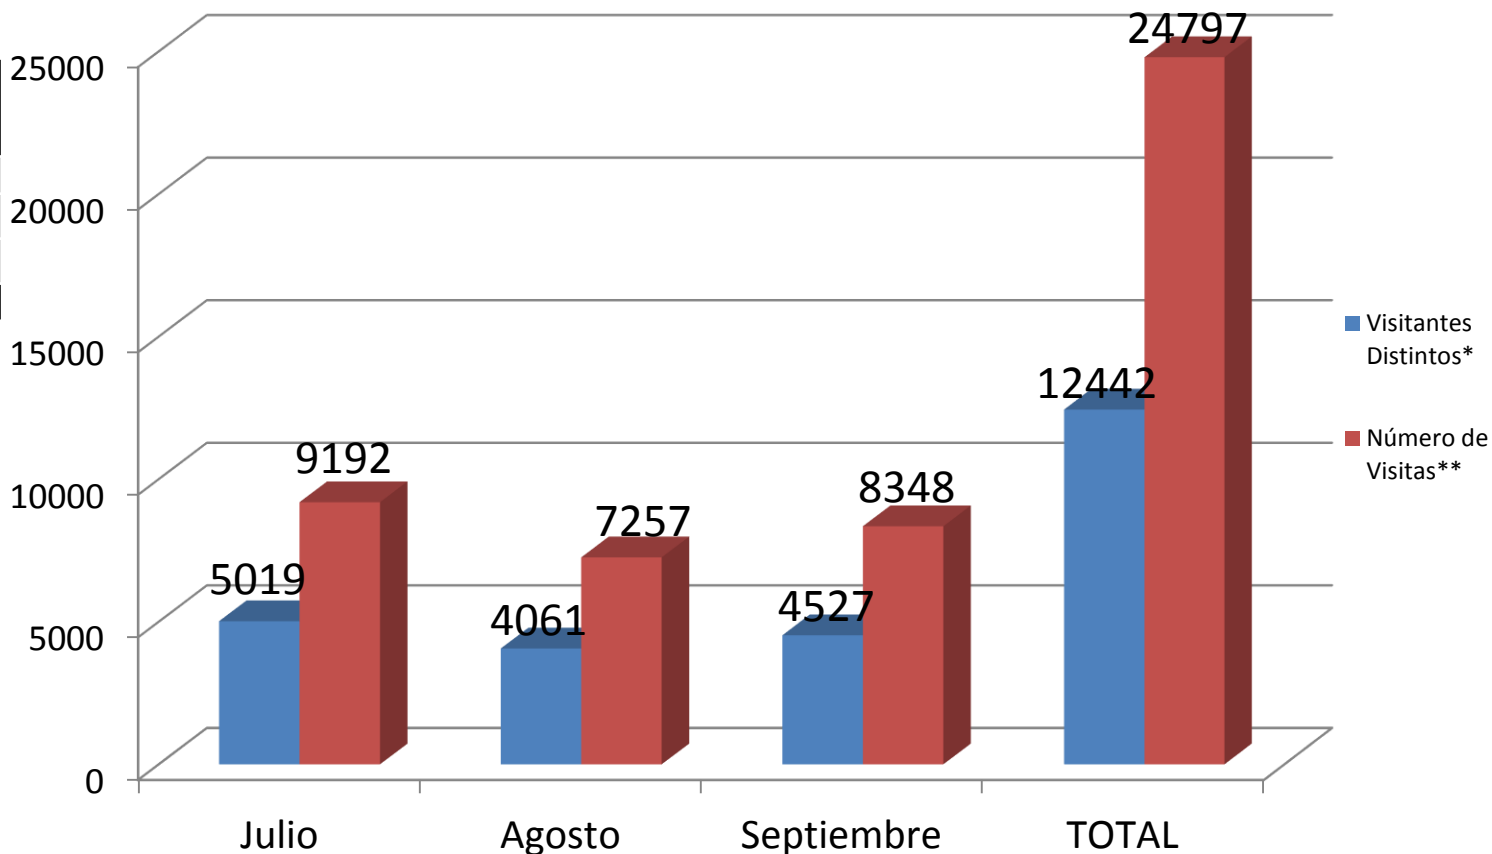

## Número de visitas mensuales a la página

[www.conadesuca.gob.mx](http://www.conadesuca.gob.mx)

Tercer Trimestre 2015

| MES          | Visitantes Distintos* | Número de Visitas** |
|--------------|-----------------------|---------------------|
| Julio        | 5019                  | 9192                |
| Agosto       | 4061                  | 7257                |
| Septiembre   | 4527                  | 8348                |
| <b>TOTAL</b> | <b>12442</b>          | <b>24797</b>        |

\* Visitante registrado por primera vez (El TOTAL no refleja la suma de las cantidades, ya que un usuario puede ser el mismo durante los tres meses).

\*\* El mismo visitante en diferentes ocasiones.