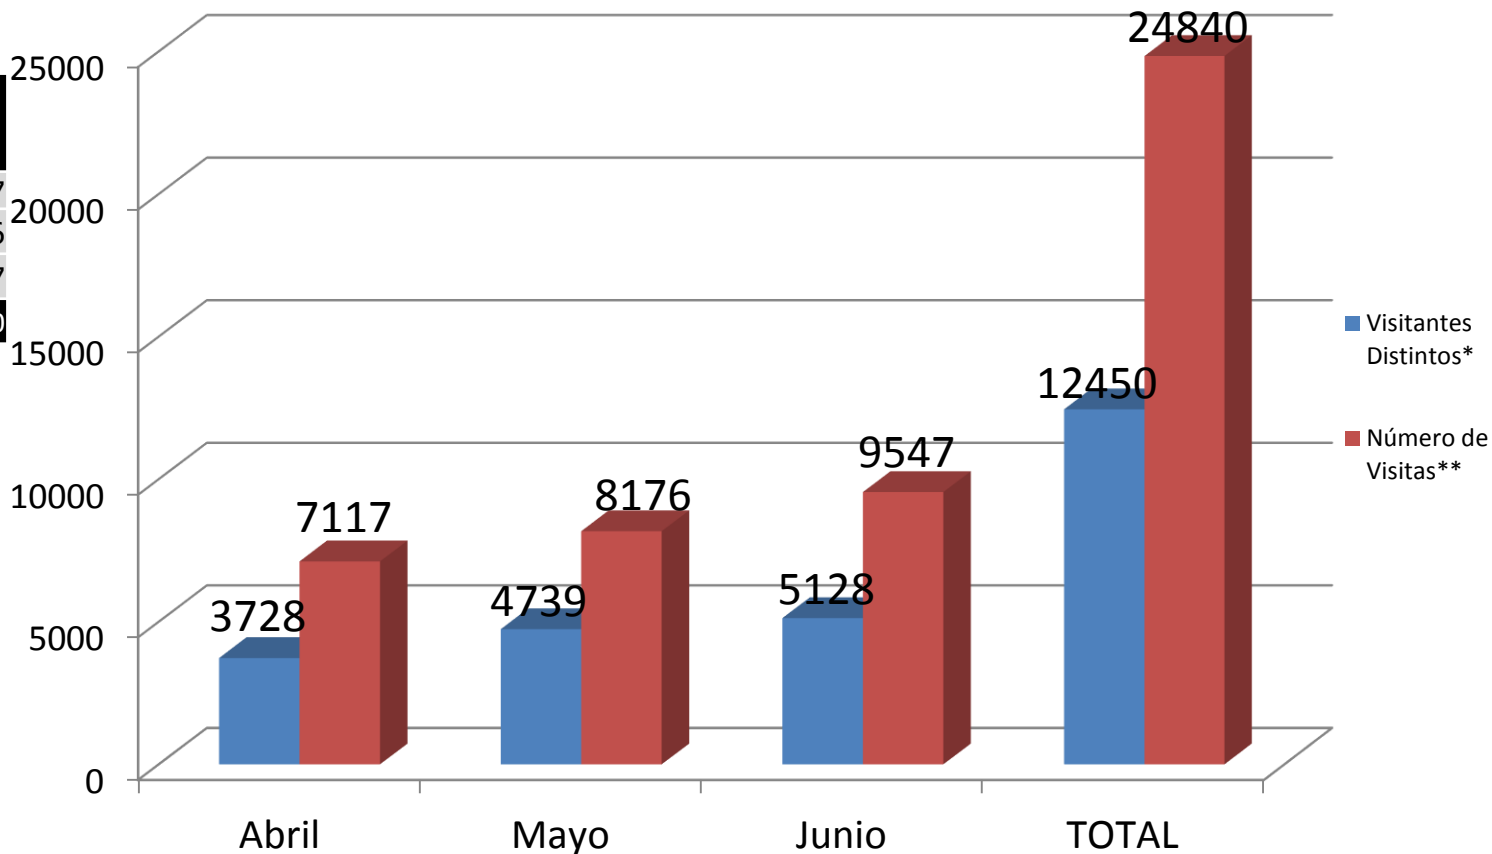

## Número de visitas mensuales a la página

[www.conadesuca.gob.mx](http://www.conadesuca.gob.mx)

Segundo Trimestre 2015

MES	Visitantes Distintos*	Número de Visitas**
Abril	3728	7177
Mayo	4739	8176
Junio	5128	9547
<b>TOTAL</b>	<b>12450</b>	<b>24840</b>

\* Visitante registrado por primera vez.

\*\* El mismo visitante en diferentes ocasiones.